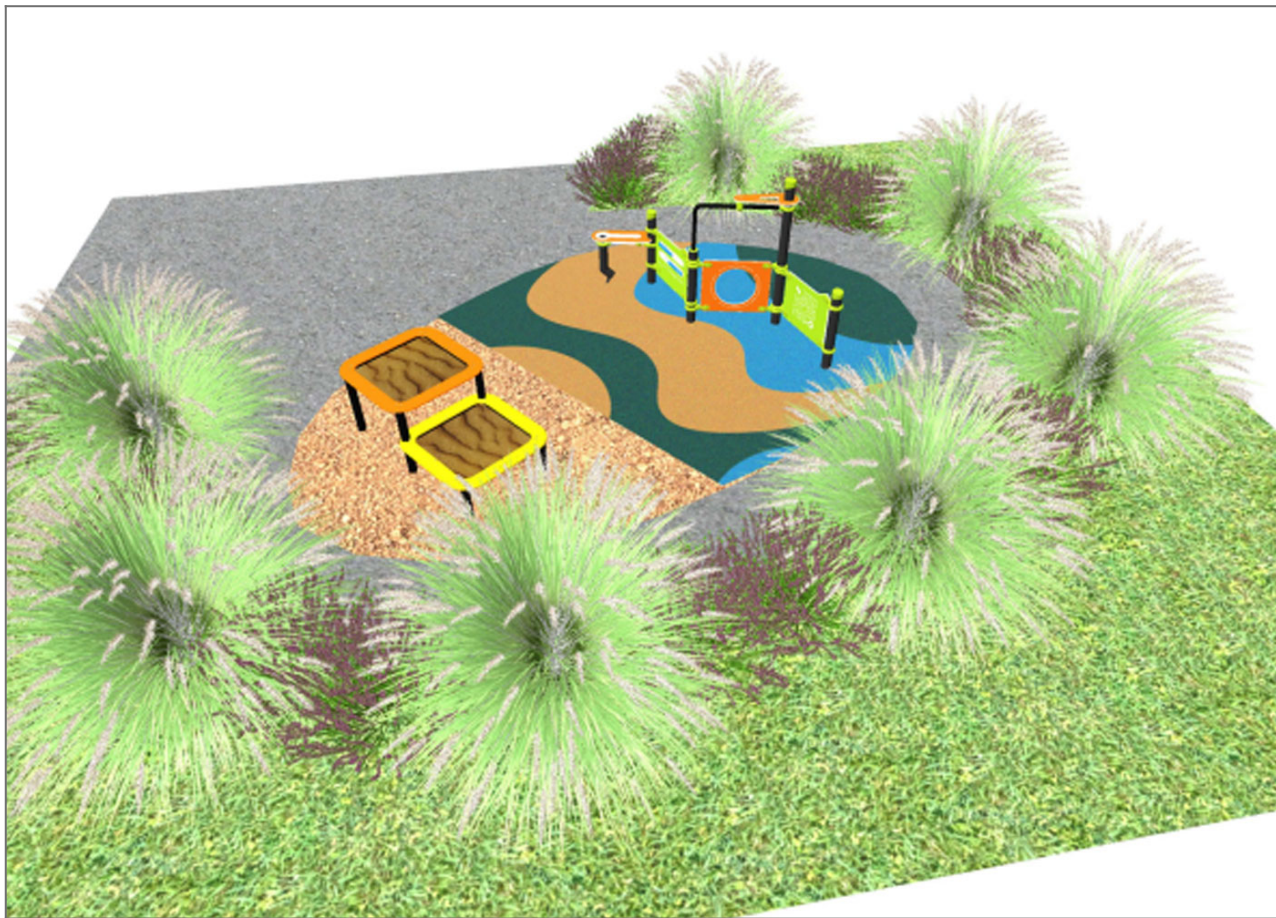

BENITO

–Juegos Infantiles

Proyecto

PROJ-080-1A-2023

Superficie: 20 m²

Email: info@benito.com

Teléfono: +34 93 852 1000

BENITO

-Juegos Infantiles

BENITO

-Juegos Infantiles

Producto	Descripción
<p>JAR05</p> 	<p>Berna Combi Mesa de juego rellenable con arena, accesible para silla de ruedas. Fomenta la estimulación del sentido táctil y las habilidades psicomotoras finas.</p> <p>Ficha Técnica JAR05 Certificado</p>
<p>JBER01</p> 	<p>Gio La línea BERNA, se ha diseñado fiel a tres premisas: Un equilibrio entre propuestas inclusivas y desafiantes, totalmente orientadas a ofrecer una diversión pedagógica y 100% producida con materiales de gran calidad, todos ellos desarrollados según criterios de sostenibilidad. Una colección con la que construir las áreas de juego más innovadoras, para el urbanismo del nuevo siglo. Estructura multijuego compuesta por paneles de juego educativos: reloj, abacus, laberinto y túnel de paso. Incluye también mostrador lateral con juego de arena y tejado.</p> <p>Ficha Técnica JBER01 Certificado</p>