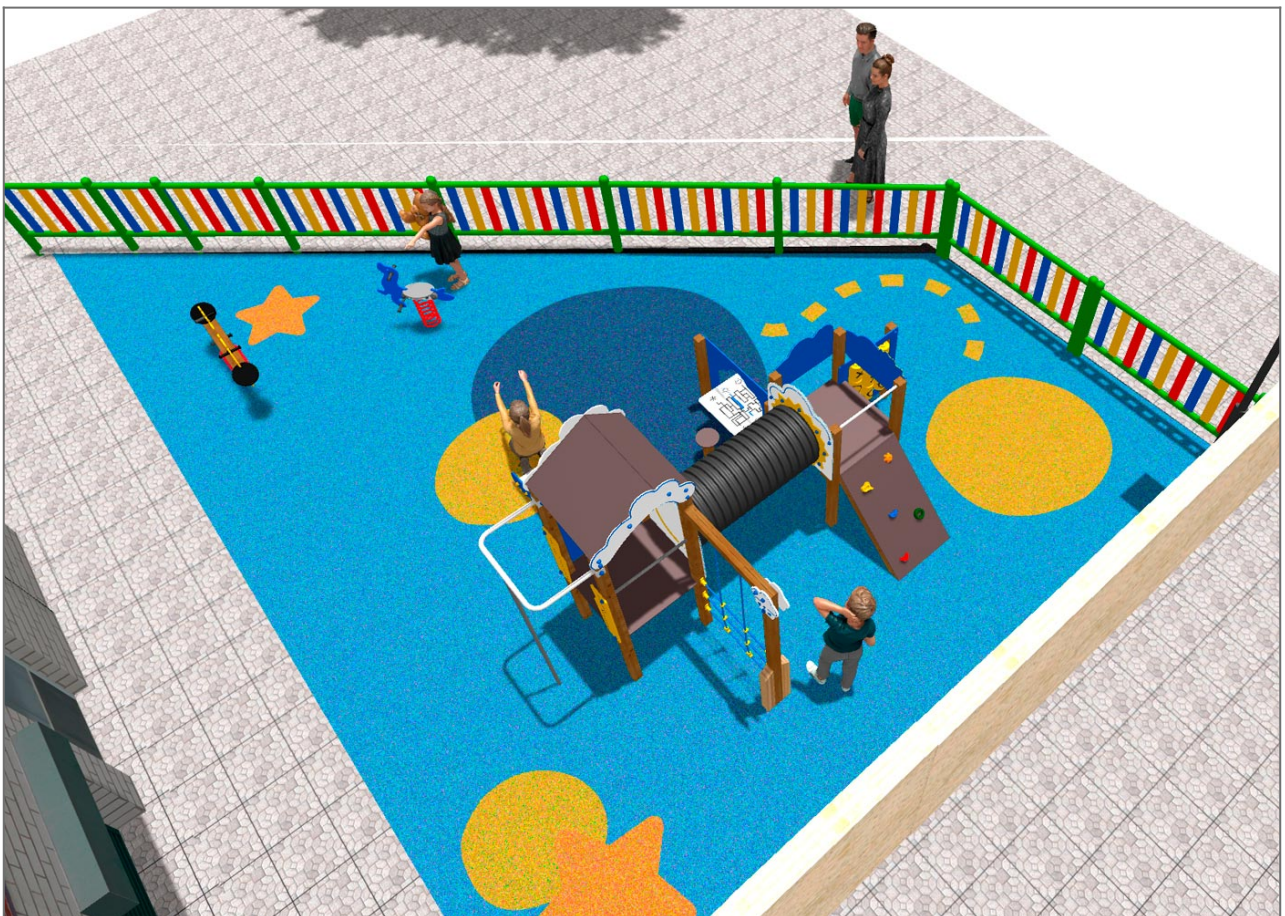

-Juegos Infantiles

BENITO

-Juegos Infantiles

BENITO

-Juegos Infantiles

Producto	Descripción
<p>JFS105</p> 	<p>Kangaroo Muelles para niños, divertidos y que potencian su aprendizaje. Fabricados con materiales resistentes y certificados según normativa EN1176.</p> <p>Ficha Técnica Certificado Certificado Conformidad</p>
<p>JFS14</p> 	<p>Gus Balancines para niños, divertidos y que potencian su aprendizaje. Fabricados con materiales resistentes y certificados según normativa EN1176.</p> <p>Ficha Técnica JFS14 Certificado</p>
<p>JEDU07</p> 	<p>Rayo La colección EDUCA, aprender jugando para que los más pequeños se empiecen a familiarizar con el tiempo: la lluvia, el sol, las nubes, ... conceptos muy claros para un adulto pero una descubierta interesantísima para los más pequeños</p> <p>Ficha Técnica Certificado</p>