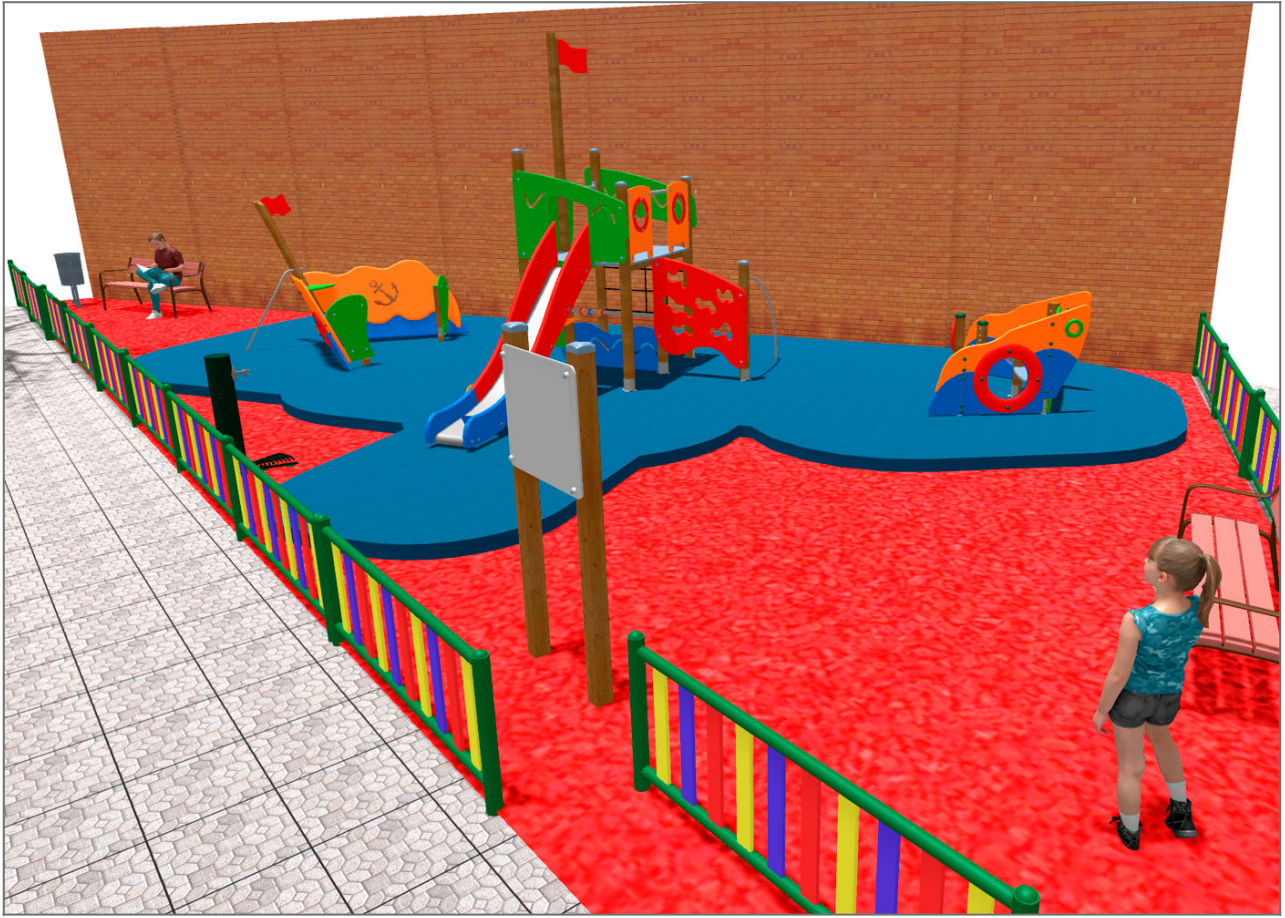

# BENITO

-Juegos Infantiles

# BENITO

-Juegos Infantiles

Producto	Descripción
<p data-bbox="180 159 260 185">JAM12</p>  <p>A colorful wooden playset with a red slide, a green climbing structure, and a small red flag on a pole.</p>	<p data-bbox="368 159 437 185"><b>Duloc</b></p> <p data-bbox="368 190 1054 217">Temática marinera con todo el atractivo para los más pequeños.</p> <p data-bbox="368 246 743 273"><a href="#">Ficha Técnica JAM12</a> <a href="#">Certificado</a></p>
<p data-bbox="180 427 260 454">JAM14</p>  <p>A colorful wooden playset with a red flag on a pole, a blue and orange structure, and a small red flag on a pole.</p>	<p data-bbox="368 427 421 454"><b>Vela</b></p> <p data-bbox="368 459 1054 486">Temática marinera con todo el atractivo para los más pequeños.</p> <p data-bbox="368 515 743 542"><a href="#">Ficha Técnica JAM14</a> <a href="#">Certificado</a></p>