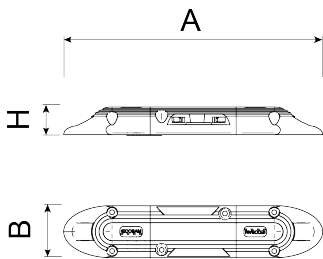

Separador vial ECOBAM

VSE

Separador vial ECOBAM de 80mm de alto, fabricado en hierro fundido, fijación extraíble especial ECOBAM suministrada

Ref.	A	B	H
VSE500	500	80	150
VSE750	750	80	150
VSE1250	1250	80	150