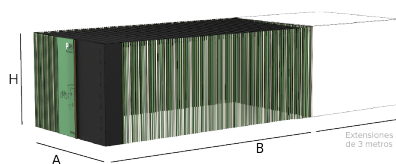

# Aparcabicicletas 20 PLAZAS MODULAR

VBS20D

**Aparcabicicletas MODULAR de alta seguridad para 20 bicicletas con opción de añadir 10 plazas con cada extensión de 3 metros.**

Fabricado en estructura metálica.

Equipado con iluminación y vídeo vigilancia.

Diseño moderno y exclusivo.

Apertura mediante APP Benito.

| Ref.    | A    | B    | H    |
|---------|------|------|------|
| VBS20MD | 4000 | 6000 | 3000 |
| VBS20D  | 4000 | 6000 | 3000 |