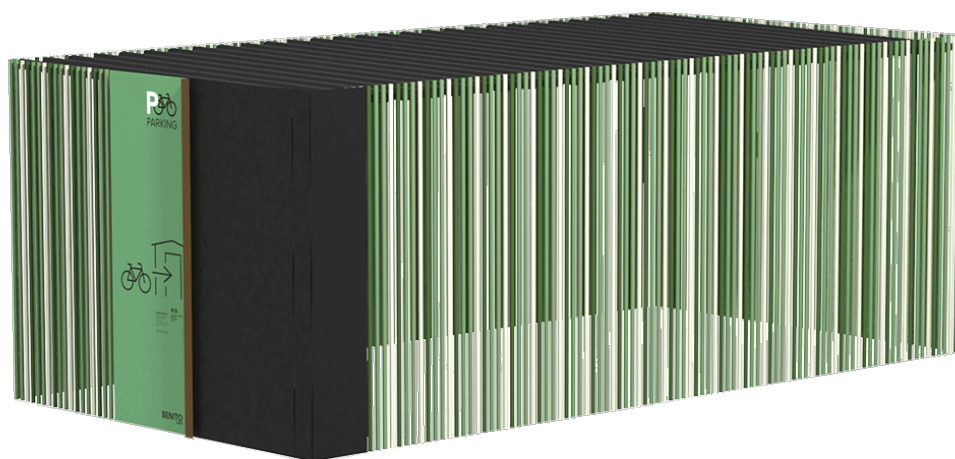

# Aparcabicicletas 20 PLAZAS MODULAR

VBS20D

**Aparcabicicletas MODULAR de alta seguridad para 20 bicicletas con opción de añadir 10 plazas con cada extensión de 3 metros.**

Fabricado en estructura metálica.

Equipado con iluminación y vídeo vigilancia.

Diseño moderno y exclusivo.

Apertura mediante APP Benito.

| Ref.    | A    | B    | H    |
|---------|------|------|------|
| VBS20MD | 4000 | 6000 | 3000 |
| VBS20D  | 4000 | 6000 | 3000 |

Variantes:

VBS20MD