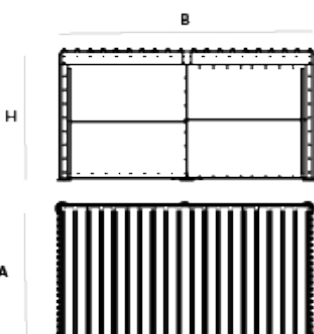

VBS10

Aparcabicicletas

10 PLAZAS SECUR

Aparcabicicletas modular de diseño exclusivo y alta seguridad, concebido para proteger hasta 10 bicicletas en entornos urbanos y espacios públicos. Fabricado con estructura metálica robusta, incorpora laterales de perfil tubular que permiten la visión del interior sin comprometer la seguridad. El acceso se realiza mediante puertas correderas con cerradura, garantizando un uso cómodo y controlado. Dispone de tejado metálico ondulado, que asegura resistencia y protección frente a las condiciones climáticas. En su interior cuenta con soportes específicos para el anclaje y cadenado de las bicicletas, proporcionando una sujeción segura y ordenada. Complementos disponibles: APP BENITO para gestión y control de accesos. / Videovigilancia, que refuerza la seguridad del conjunto. / Placas solares, para una solución sostenible y energéticamente eficiente.

Hierro con tratamiento FERRUS: proceso protector del hierro, que garantiza una óptima resistencia a la corrosión. El tratamiento Ferrus se compone de tres capas que se aplican después de limpiar toda la suciedad y las impurezas mediante granallado y consiste en un baño electrolítico, seguido de una capa de imprimación epoxi y un último recubrimiento de pintura poliéster en polvo.

Ref.	A	B	H
VBS10	4000	2000	2000

+49 (0) 521 450 131-2 | mb@bas-mobilier.de