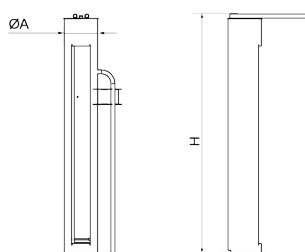

Se trata de una estación de lavado para bicicletas.

Se cuelga la bicicleta en las barras superiores, permite el lavado óptimo de todas las partes de la bicicleta.

La estación de lavado incorpora, r cord de conexi n a la red de agua, con sistema de bloqueo.

Dos cepillos para el correcto limpiado de las diferentes partes de la bicicleta.

Ref	�A	H
VBE01	220	1500