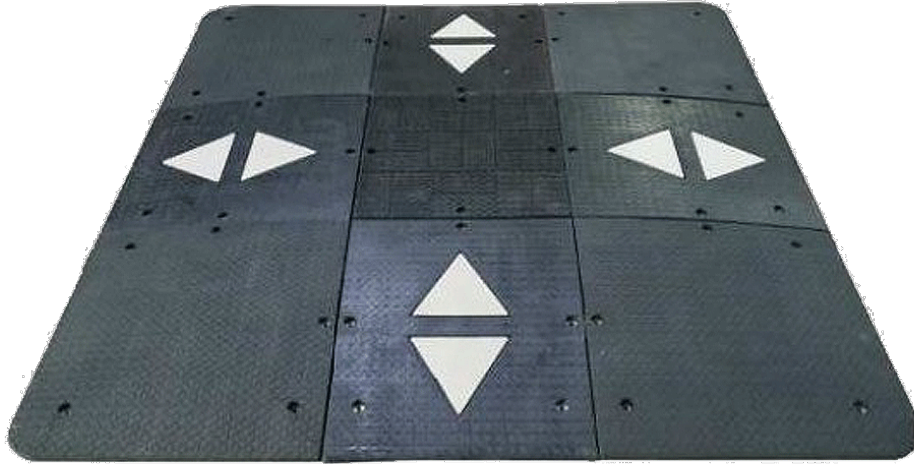

# Cojín Berlínés CUADRADO

VBA34

Está fabricado en caucho reciclado con bandas blancas de caucho integradas en la pieza por vulcanización. Producto ecológico. Respetuoso con el medio ambiente.

No contaminación acústica e insonoro al paso de vehículos.

Es de fácil instalación, el cojín lleva incluidas las arandelas de sujeción dentro de la propia pieza de caucho. Gran robustez, absorbente de impactos, alta resistencia a la abrasión, ozono y rayos UV.

**CUADRADO** está recomendado para la regulación de la velocidad en áreas residenciales, zonas comerciales, escolares o aparcamientos privados. La anchura del cojín permite el paso de vehículos de mayor batalla o distancia entre ejes, como autobuses, regulando la velocidad de los vehículos ligeros.