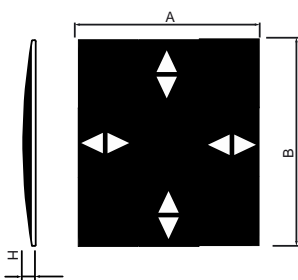

# Cojín Berlínés CUADRADO

VBA34

Está fabricado en caucho reciclado con bandas blancas de caucho integradas en la pieza por vulcanización. Producto ecológico. Respetuoso con el medio ambiente.

No contaminación acústica e insonoro al paso de vehículos.

**CUADRADO** está recomendado para la regulación de la velocidad en áreas residenciales, zonas comerciales, escolares o aparcamientos privados. La anchura del cojín permite el paso de vehículos de mayor batalla o distancia entre ejes, como autobuses, regulando la velocidad de los vehículos ligeros.