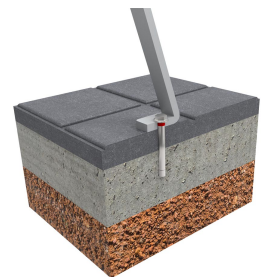

Aparcabicicletas 2 PLAZAS BANYOLES

VB02

Anti rayadas.

El perfil dispone de una goma que evita que las bicicletas se rayen al aparcarlas.

Anclaje recomendado, mediante dos pernos de expansión M10 según superficie y proyecto.

Ref. A B H
VB02 610 50 810

Tornillería de anclaje al suelo no incluida.