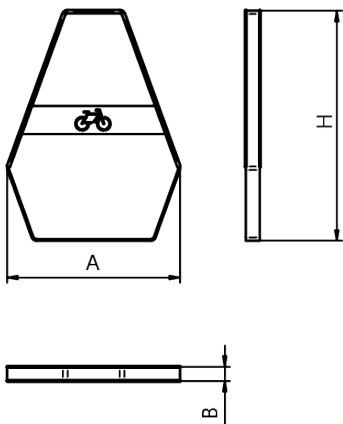

Aparcabicicletas 2 PLAZAS BANYOLES

VB02

Anti rayadas.

El perfil dispone de una goma que evita que las bicicletas se rayen al aparcarlas.

Anclaje recomendado, mediante dos pernos de expansión M10 según superficie y proyecto.

Ref. A B H
VB02 610 50 810

Tornillería de anclaje al suelo no incluida.