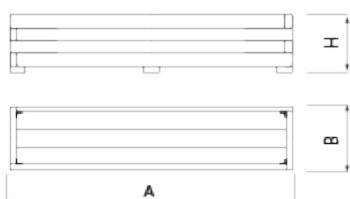

Ref. A B H

UM1640/1 1800 600 450

UM1640/2 1000 500 450

UM1640/4 1000 1000 655

UM1640/5 600 600 450

UM1640/6 1000 1000 1000

+49 (0) 521 450 131-2 | mb@bas-mobilier.de