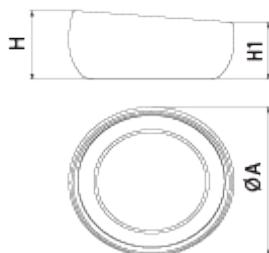

UM1375G
Jardinera
Lisa

Prefabricado Hormigón Sin mantenimiento

Jardinera de diseño LISA , medidas totales (Ø x alto 1 x alto 2) 1300x600x500 mm, fabricada con prefabricado de hormigón color gris granítico de aspecto rugoso. Se puede colocar en elementos aislados o en grupos. Apoyada sobre superficie preparada, por su propio peso.

Hormigón: Hormigón armado acabado decapado e hidrofugado. Fabricado con cemento, arena y gravillas sobre una estructura metálica que queda embebida en su interior. Tras someterlos a un granallado nos da como resultado una textura noble y duradera en el tiempo.

Ref.	A	H	H1
UM1375G	1300	600	500
UM1375P	710	480	400