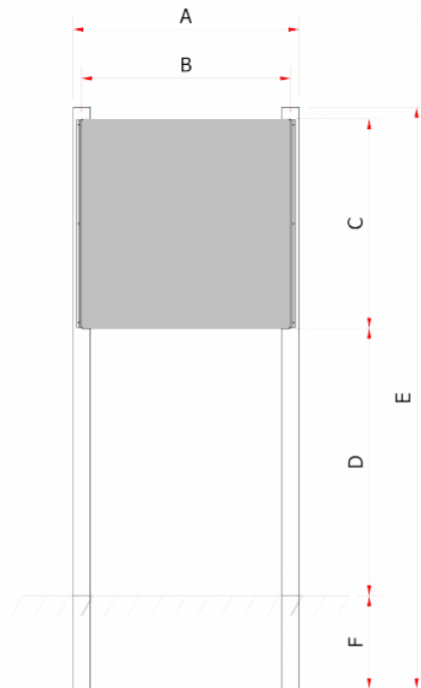

SD08001-1
 Cartelera
URBANA

Módulo de aluminio de 3 mm con ala de 25 mm, dorso lacado con pintura de poliéster. Sistema de sujeción al soporte mediante grapas de aluminio extrusionado, anodizadas o lacadas. Impresión digital a una cara con protección contra rayos UV y tratamiento anti-grafiti. Soportes de aluminio estriado y anodizado de 76 mm Ø x 2500 mm. Dorso del panel y grapas de sujeción en color RAL 7004 (otros colores bajo consulta).

REFERENCIA	A	B	C	D	E	F	Área de impresión
D08001/001D/500	970	900	900	1150	2500	400	900x900
D08001/012D/500	1270	1200	1200	850	2500	400	1200x1200
D08001/025D/500	870	800	1200	850	2500	400	800x1200