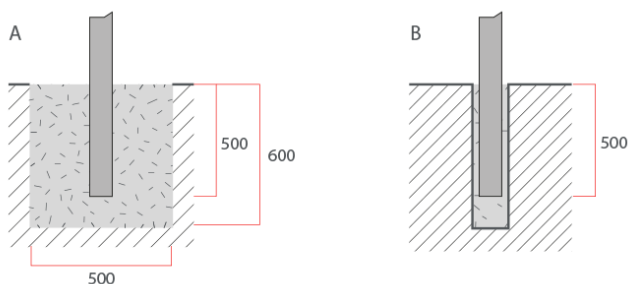

SD08001-1
 Cartelera
URBANA

Módulo de aluminio de 3 mm con ala de 25 mm, dorso lacado con pintura de poliéster. Sistema de sujeción al soporte mediante grapas de aluminio extrusionado, anodizadas o lacadas. Impresión digital a una cara con protección contra rayos UV y tratamiento anti-grafiti. Soportes de aluminio estriado y anodizado de 76 mm Ø x 2500 mm. Dorso del panel y grapas de sujeción en color RAL 7004 (otros colores bajo consulta).

REFERENCIA	A	B	C	D	E	F	Área de impresión
D08001/001D/500	970	900	900	1150	2500	400	900x900
D08001/012D/500	1270	1200	1200	850	2500	400	1200x1200
D08001/025D/500	870	800	1200	850	2500	400	800x1200