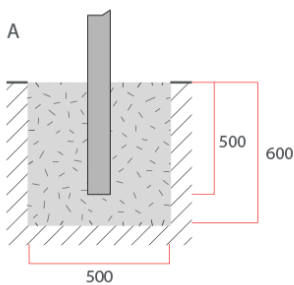

S09006

Tótem RURAL

MATERIAL:

Estructura interior de tubo galvanizado 60x40x3, forrada de plancha inoxidable de 1.5 mm y pintada con pintura de poliéster curado a 180°. Plancha para rotulación de aluminio de 2 mm, pintada con pintura de poliéster y pegada en la estructura. Base de madera laminada y tratada con autoclave (opcional).

IMPRESIÓN:

Impresión digital directa y barnizada, con poliéster curado a 180°, a una o dos caras.

COLOR ACABADO:

Corten (otros colores bajo consulta).

REFERENCIA	A	B	C	D	E	F	Área impresión
09006/001	600	2300	43	2300	800	160	500x900
09006/002	600	2800	43	1800	800	160	500x1300
Sense fusta							
09006/101	600	2300	43	1800	800	43	500x900
09006/102	600	2800	43	2300	800	43	500x1300