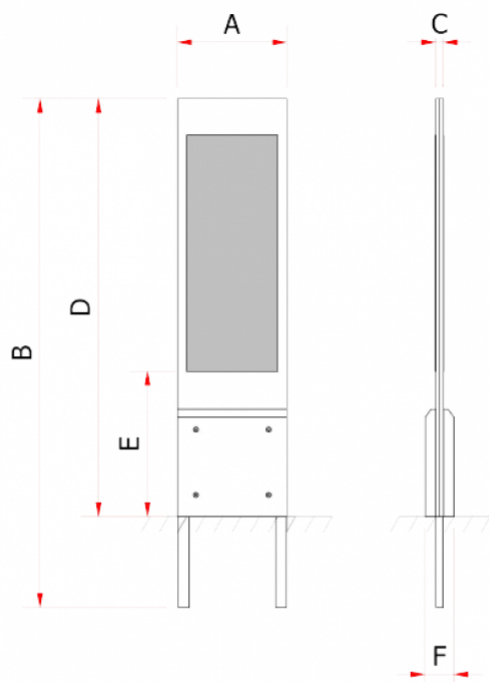

S09006

Tótem RURAL

MATERIAL:

Estructura interior de tubo galvanizado 60x40x3, forrada de plancha inoxidable de 1.5 mm y pintada con pintura de poliéster curado a 180°. Plancha para rotulación de aluminio de 2 mm, pintada con pintura de poliéster y pegada en la estructura. Base de madera laminada y tratada con autoclave (opcional).

IMPRESIÓN:

Impresión digital directa y barnizada, con poliéster curado a 180°, a una o dos caras.

COLOR ACABADO:

Corten (otros colores bajo consulta).

REFERENCIA	A	B	C	D	E	F	Área impresión
09006/001	600	2300	43	2300	800	160	500x900
09006/002	600	2800	43	1800	800	160	500x1300
Sense fusta							
09006/101	600	2300	43	1800	800	43	500x900
09006/102	600	2800	43	2300	800	43	500x1300