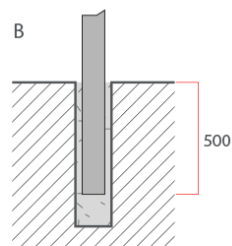

S09006

Tótem RURAL

MATERIAL:

Estructura interior de tubo galvanizado 60x40x3, forrada de plancha inoxidable de 1.5 mm y pintada con pintura de poliéster curado a 180°. Plancha para rotulación de aluminio de 2 mm, pintada con pintura de poliéster y pegada en la estructura. Base de madera laminada y tratada con autoclave (opcional).

IMPRESIÓN:

Impresión digital directa y barnizada, con poliéster curado a 180°, a una o dos caras.

COLOR ACABADO:

Corten (otros colores bajo consulta).

REFERENCIA	A	B	C	D	E	F	Área impresión
09006/001	600	2300	43	2300	800	160	500x900
09006/002	600	2800	43	1800	800	160	500x1300
Sense fusta							
09006/101	600	2300	43	1800	800	43	500x900
09006/102	600	2800	43	2300	800	43	500x1300