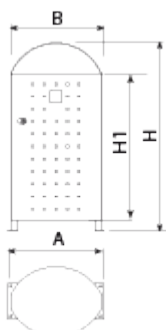

PA694SMO

Papelera Dara

Capacidad
100L

Bolsa
basura

Con
cenicero

Papelera de diseño DARA, medidas totales (ancho x profundo x alto) 535x370x1000 mm, 100 litros, fabricada en acero (tratado con el proceso Ferrus el protector de triple capa para el hierro, que garantiza una óptima resistencia a la corrosión). Acabado imprimación epoxi y pintura poliéster en polvo color negro forja. Puerta para extracción frontal de la bolsa, cuerpo con sombrero y apagacigarrillos de acero inoxidable, con cubeta propia incorporada. Preparada para anclaje con 4 pernos de expansión M8 según superficie y proyecto.

Opcional no incluido: Marcaje personalizable con plaqueta aluminio 74x35 mm/80x100 mm.

Hierro con tratamiento FERRUS: proceso protector del hierro, que garantiza una óptima resistencia a la corrosión. El tratamiento Ferrus se compone de tres capas que se aplican después de limpiar toda la suciedad y las impurezas mediante granallado y consiste en un baño electrolítico, seguido de una capa de imprimación epoxi y un último recubrimiento de pintura poliéster en polvo.

- Plaqueta de aluminio serigrafiada de 100 x 80 mm.