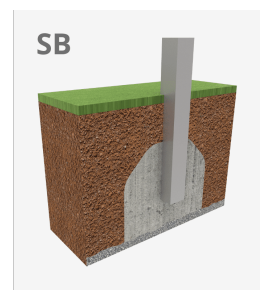

Búlder Roko 11

JROK11

6+

Certified
EN1176
product

Búlder o escalada en bloque es una modalidad de escalada que consiste en escalar pequeñas paredes, sin la necesidad de materiales de protección como cuerdas o arnés. Con los elementos modulares **ROKO** conseguimos llevar a los espacios urbanos este deporte convertido en juego. Esta línea, caracterizada por sus formas geométricas gigantes, está producida con materiales de alta calidad que proporcionan espacios de socialización y escalada para los niños mayores y adolescentes. Una opción de juego con distintos niveles de altura para encontrar diferentes retos dependiendo de las habilidades de cada uno.

A x B			
A=6300mm	35m ²	3m	4
B=7000mm			

Materiales:

Estructura, Metal: Perfiles estructurales en acero con recubrimiento termoplástico PPA 571 de espesor 400 μ .

Paneles, PRFV: poliéster reforzado con fibra de vidrio (PRFV) que hace que sea extremadamente resistente y duradera. La superficie de rozamiento tiene una textura que permite una buena adherencia sin ser abrasiva ante posibles caídas. Fácil limpieza y cero mantenimiento.

Embellecedores, HDPE: Paneles de polietileno de alta densidad (HDPE) de 15 y 20 mm de espesor, libre de mantenimiento, de fácil limpieza y filtro UV.

Presas, Poliresina: Poliresina de alta calidad con arandela de metal ya insertada en la piedra.

Pieza más grande (mm): 4000x1600x200 / Pieza más pesada (kg): 55

ZONA DE IMPACTO: Superficie de seguridad requerida. Se aconseja el revestimiento del suelo según la norma EN1176-2017.
Disponibilidad de repuestos: 10 años