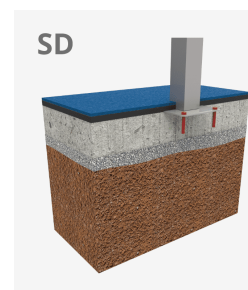

Búlder Roko 11

JROK11

6+

Certified
EN1176
product

Búlder o escalada en bloque es una modalidad de escalada que consiste en escalar pequeñas paredes, sin la necesidad de materiales de protección como cuerdas o arnés. Con los elementos modulares **ROKO** conseguimos llevar a los espacios urbanos este deporte convertido en juego. Esta línea, caracterizada por sus formas geométricas gigantes, está producida con materiales de alta calidad que proporcionan espacios de socialización y escalada para los niños mayores y adolescentes. Una opción de juego con distintos niveles de altura para encontrar diferentes retos dependiendo de las habilidades de cada uno.

A x B			
A=6300mm	35m ²	3m	4
B=7000mm			

Materiales:

Estructura, Metal: Perfiles estructurales en acero con recubrimiento termoplástico PPA 571 de espesor 400 μ .

Paneles, PRFV: poliéster reforzado con fibra de vidrio (PRFV) que hace que sea extremadamente resistente y duradera. La superficie de rozamiento tiene una textura que permite una buena adherencia sin ser abrasiva ante posibles caídas. Fácil limpieza y cero mantenimiento.

Embellecedores, HDPE: Paneles de polietileno de alta densidad (HDPE) de 15 y 20 mm de espesor, libre de mantenimiento, de fácil limpieza y filtro UV.

Presas, Poliresina: Poliresina de alta calidad con arandela de metal ya insertada en la piedra.

Pieza más grande (mm): 4000x1600x200 / Pieza más pesada (kg): 55

ZONA DE IMPACTO: Superficie de seguridad requerida. Se aconseja el revestimiento del suelo según la norma EN1176-2017.
Disponibilidad de repuestos: 10 años