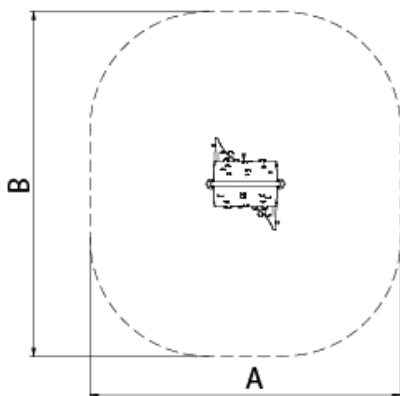

Búlder Roko 11

JROK11

6+

Certified
EN1176
product