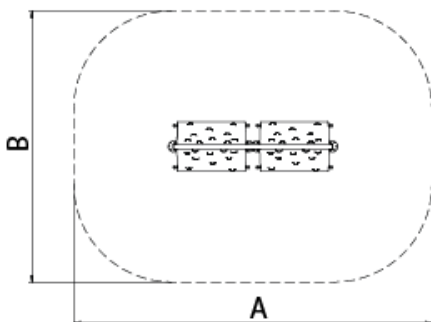

# Búlder Roko 9

JROK09

6+

Certified  
EN1176  
product

Búlder o escalada en bloque es una modalidad de escalada que consiste en escalar pequeñas paredes, sin la necesidad de materiales de protección como cuerdas o arnés. Con los elementos modulares **ROKO** conseguimos llevar a los espacios urbanos este deporte convertido en juego. Esta línea, caracterizada por sus formas geométricas gigantes, está producida con materiales de alta calidad que proporcionan espacios de socialización y escalada para los niños mayores y adolescentes. Una opción de juego con distintos niveles de altura para encontrar diferentes retos dependiendo de las habilidades de cada uno.

A=6600mm 25m<sup>2</sup> 2.1m 8  
B=5000mm

## Materiales:

**Estructura, Metal:** Perfiles estructurales en acero con recubrimiento termoplástico PPA 571 de espesor 400 µ.

**Paneles, PRFV:** poliéster reforzado con fibra de vidrio (PRFV) que hace que sea extremadamente resistente y duradera. La superficie de rozamiento tiene una textura que permite una buena adherencia sin ser abrasiva ante posibles caídas. Fácil limpieza y cero mantenimiento.

Pieza más grande (mm): 2000x1400x400 / Pieza más pesada (kg): 55

**ZONA DE IMPACTO:** Superficie de seguridad requerida. Se aconseja el revestimiento del suelo según la norma EN1176-2017.  
Disponibilidad de repuestos: 10 años