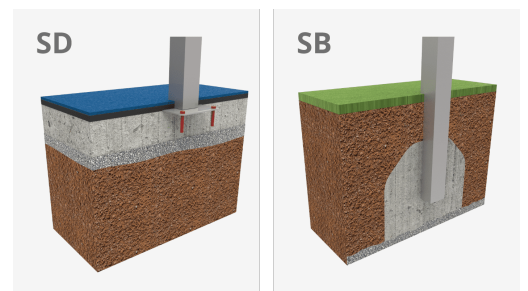

# Búlder Roko 9

JROK09

6+

Certified  
EN1176  
product

Búlder o escalada en bloque es una modalidad de escalada que consiste en escalar pequeñas paredes, sin la necesidad de materiales de protección como cuerdas o arnés. Con los elementos modulares **ROKO** conseguimos llevar a los espacios urbanos este deporte convertido en juego. Esta línea, caracterizada por sus formas geométricas gigantes, está producida con materiales de alta calidad que proporcionan espacios de socialización y escalada para los niños mayores y adolescentes. Una opción de juego con distintos niveles de altura para encontrar diferentes retos dependiendo de las habilidades de cada uno.

A=6600mm 25m<sup>2</sup> 2.1m 8  
B=5000mm

## Materiales:

**Estructura, Metal:** Perfiles estructurales en acero con recubrimiento termoplástico PPA 571 de espesor 400 µ.

**Paneles, PRFV:** poliéster reforzado con fibra de vidrio (PRFV) que hace que sea extremadamente resistente y duradera. La superficie de rozamiento tiene una textura que permite una buena adherencia sin ser abrasiva ante posibles caídas. Fácil limpieza y cero mantenimiento.

**Embellecedores, HDPE:** Paneles de polietileno de alta densidad (HDPE) de 15 y 20 mm de espesor, libre de mantenimiento, de fácil limpieza y filtro UV.

**Presas, Poliresina:** Poliresina de alta calidad con arandela de metal ya insertada en la piedra.