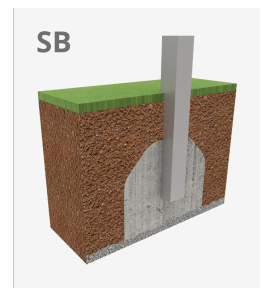

Búlder Roko 8

JROK08

6+

Certified
EN1176
product

Búlder o escalada en bloque es una modalidad de escalada que consiste en escalar pequeñas paredes, sin la necesidad de materiales de protección como cuerdas o arnés. Con los elementos modulares **ROKO** conseguimos llevar a los espacios urbanos este deporte convertido en juego. Esta línea, caracterizada por sus formas geométricas gigantes, está producida con materiales de alta calidad que proporcionan espacios de socialización y escalada para los niños mayores y adolescentes. Una opción de juego con distintos niveles de altura para encontrar diferentes retos dependiendo de las habilidades de cada uno.

A x B			
A=4700mm	21m ²	2.1m	4
B=5000mm			

Materiales:

Estructura, Metal: Perfiles estructurales en acero con recubrimiento termoplástico PPA 571 de espesor 400 µ.

Paneles, PRFV: poliéster reforzado con fibra de vidrio (PRFV) que hace que sea extremadamente resistente y duradera. La superficie de rozamiento tiene una textura que permite una buena adherencia sin ser abrasiva ante posibles caídas. Fácil limpieza y cero mantenimiento.

Embellecedores, HDPE: Paneles de polietileno de alta densidad (HDPE) de 15 y 20 mm de espesor, libre de mantenimiento, de fácil limpieza y filtro UV.

Presas, Poliresina: Poliresina de alta calidad con arandela de metal ya insertada en la piedra.

Pieza más grande (mm): 2000x1400x400 / Pieza más pesada (kg): 55

ZONA DE IMPACTO: Superficie de seguridad requerida. Se aconseja el revestimiento del suelo según la norma EN1176-2017.
Disponibilidad de repuestos: 10 años