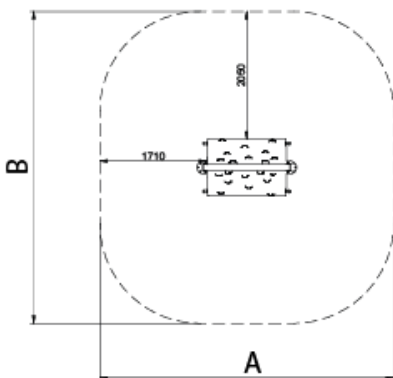

Búlder Roko 8

JROK08

6+

Certified
EN1176
product