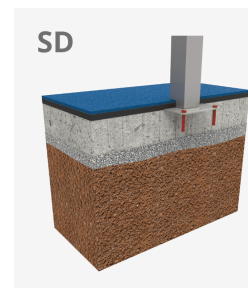

Búlder Roko 8

JROK08

6+

Certified
EN1176
product

Búlder o escalada en bloque es una modalidad de escalada que consiste en escalar pequeñas paredes, sin la necesidad de materiales de protección como cuerdas o arnés. Con los elementos modulares **ROKO** conseguimos llevar a los espacios urbanos este deporte convertido en juego. Esta línea, caracterizada por sus formas geométricas gigantes, está producida con materiales de alta calidad que proporcionan espacios de socialización y escalada para los niños mayores y adolescentes. Una opción de juego con distintos niveles de altura para encontrar diferentes retos dependiendo de las habilidades de cada uno.

A x B			
A=4700mm	21m ²	2.1m	4
B=5000mm			

Materiales:

Estructura, Metal: Perfiles estructurales en acero con recubrimiento termoplástico PPA 571 de espesor 400 µ.

Paneles, PRFV: poliéster reforzado con fibra de vidrio (PRFV) que hace que sea extremadamente resistente y duradera. La superficie de rozamiento tiene una textura que permite una buena adherencia sin ser abrasiva ante posibles caídas. Fácil limpieza y cero mantenimiento.

Embellecedores, HDPE: Paneles de polietileno de alta densidad (HDPE) de 15 y 20 mm de espesor, libre de mantenimiento, de fácil limpieza y filtro UV.

Presas, Poliresina: Poliresina de alta calidad con arandela de metal ya insertada en la piedra.

Pieza más grande (mm): 2000x1400x400 / Pieza más pesada (kg): 55

ZONA DE IMPACTO: Superficie de seguridad requerida. Se aconseja el revestimiento del suelo según la norma EN1176-2017.
Disponibilidad de repuestos: 10 años