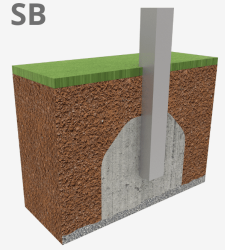

# Búlder Roko 6

JROK06

3+

Certified  
EN1176  
product

Búlder o escalada en bloque es una modalidad de escalada que consiste en escalar pequeñas paredes, sin la necesidad de materiales de protección como cuerdas o arnés. Con los elementos modulares **ROKO** conseguimos llevar a los espacios urbanos este deporte convertido en juego. Esta línea, caracterizada por sus formas geométricas gigantes, está producida con materiales de alta calidad que proporcionan espacios de socialización y escalada para los niños mayores y adolescentes. Una opción de juego con distintos niveles de altura para encontrar diferentes retos dependiendo de las habilidades de cada uno.

A x B

A=9090mm 40.60m<sup>2</sup> 2.67m 14

B=5850mm

SD

SB

## Materiales:

**Estructura, Metal:** Perfiles estructurales en acero inoxidable calidad AISI304.

**Paneles, MDF:** Tablero compacto de fibras de madera, recubierto con papel decorativo impregnado con resinas melaminicas. Material respetuoso con el medio ambiente reciclable 100% y madera proveniente de bosques gestionados de forma sostenible (certificado PEFC, FSC). Resistente y de alta resistencia a la humedad.