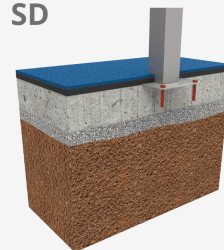

# Búlder Roko 6

JROK06

3+

Certified  
EN1176  
product

Búlder o escalada en bloque es una modalidad de escalada que consiste en escalar pequeñas paredes, sin la necesidad de materiales de protección como cuerdas o arnés. Con los elementos modulares **ROKO** conseguimos llevar a los espacios urbanos este deporte convertido en juego. Esta línea, caracterizada por sus formas geométricas gigantes, está producida con materiales de alta calidad que proporcionan espacios de socialización y escalada para los niños mayores y adolescentes. Una opción de juego con distintos niveles de altura para encontrar diferentes retos dependiendo de las habilidades de cada uno.

A x B

A=9090mm 40.60m<sup>2</sup> 2.67m 14

B=5850mm

SD

SB

## Materiales:

**Estructura, Metal:** Perfiles estructurales en acero inoxidable calidad AISI304.

**Paneles, MDF:** Tablero compacto de fibras de madera, recubierto con papel decorativo impregnado con resinas melaminicas. Material respetuoso con el medio ambiente reciclable 100% y madera proveniente de bosques gestionados de forma sostenible (certificado PEFC, FSC). Resistente y de alta resistencia a la humedad.

**Presas, Poliresina:** Poliresina de alta calidad con arandela de metal ya insertada en la piedra.

**Tornillería:** Tornillería electro galvanizada y de acero inoxidable 8.8 DIN267, AISI-304.

- Ninguno de los materiales necesita tratamiento especial para su eliminación.
- Si el equipo está sujeto a un uso severo, se debe incrementar el plan de mantenimiento.
- No usar el producto antes de finalizar la instalación/mantenimiento.
- Consultar instrucciones de mantenimiento.