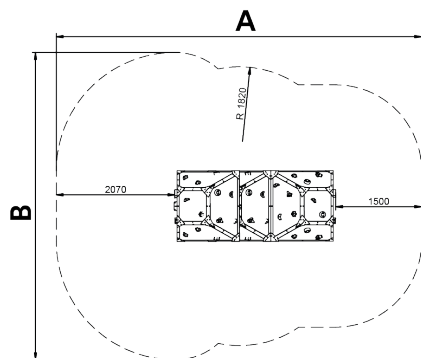

Búlder Roko 3

JROK03

6+

Certified
EN1176
product

Búlder o escalada en bloque es una modalidad de escalada que consiste en escalar pequeñas paredes, sin la necesidad de materiales de protección como cuerdas o arnés. Con los elementos modulares **ROKO** conseguimos llevar a los espacios urbanos este deporte convertido en juego. Esta línea, caracterizada por sus formas geométricas gigantes, está producida con materiales de alta calidad que proporcionan espacios de socialización y escalada para los niños mayores y adolescentes. Una opción de juego con distintos niveles de altura para encontrar diferentes retos dependiendo de las habilidades de cada uno.

A x B

A=6370mm 27.60m² 2.35m 7

B=5370mm

SD

SB