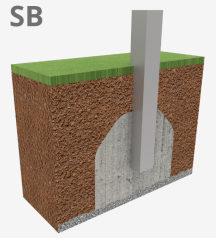

# Búlder Roko 3

JROK03

6+

Certified  
EN1176  
product

Búlder o escalada en bloque es una modalidad de escalada que consiste en escalar pequeñas paredes, sin la necesidad de materiales de protección como cuerdas o arnés. Con los elementos modulares **ROKO** conseguimos llevar a los espacios urbanos este deporte convertido en juego. Esta línea, caracterizada por sus formas geométricas gigantes, está producida con materiales de alta calidad que proporcionan espacios de socialización y escalada para los niños mayores y adolescentes. Una opción de juego con distintos niveles de altura para encontrar diferentes retos dependiendo de las habilidades de cada uno.

A x B

A=6370mm 27.60m<sup>2</sup> 2.35m 7

B=5370mm

SD

SB

## Materiales:

**Estructura, Metal:** Perfiles estructurales en acero inoxidable calidad AISI304.

**Paneles, MDF:** tablero compacto de fibras de madera, recubierto con papel decorativo impregnado con resinas melaminicas. Material respetuoso con el medio ambiente reciclable 100% y madera proveniente de bosques gestionados de forma sostenible (certificado PEFC, FSC). Resistente y de alta resistencia a la humedad.