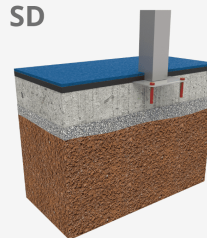

# Búlder Roko 3

JROK03

6+

Certified  
EN1176  
product

Búlder o escalada en bloque es una modalidad de escalada que consiste en escalar pequeñas paredes, sin la necesidad de materiales de protección como cuerdas o arnés. Con los elementos modulares **ROKO** conseguimos llevar a los espacios urbanos este deporte convertido en juego. Esta línea, caracterizada por sus formas geométricas gigantes, está producida con materiales de alta calidad que proporcionan espacios de socialización y escalada para los niños mayores y adolescentes. Una opción de juego con distintos niveles de altura para encontrar diferentes retos dependiendo de las habilidades de cada uno.

A x B

A=6370mm 27.60m<sup>2</sup> 2.35m 7

B=5370mm

SD

SB

## Materiales:

**Estructura, Metal:** Perfiles estructurales en acero inoxidable calidad AISI304.

**Paneles, MDF:** tablero compacto de fibras de madera, recubierto con papel decorativo impregnado con resinas melaminicas. Material respetuoso con el medio ambiente reciclable 100% y madera proveniente de bosques gestionados de forma sostenible (certificado PEFC, FSC). Resistente y de alta resistencia a la humedad.