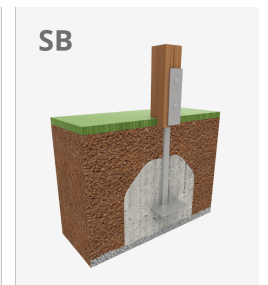

A x B			
A=5540mm	20m <sup>2</sup>	1.36m	6
B=4090mm			

## Materiales:

**Estructura, Madera laminada:** Madera de pino escandinavo laminada y con tratamiento autoclave (clase IV). Acabado con dos capas de Lasur. -En el caso de estar sometida a condiciones meteorológicas variables, la madera laminada puede presentar pequeñas grietas que no reducen su durabilidad. La resina y los nudos son su parte natural.

**Plataformas, Fenólico:** Contrachapado de abedul recubierto por dos caras con una película fenólica. Superficie con relieve antideslizante ofrece agarre seguro para los niños. Con protección lateral impermeable.

**Redes, cuerda armada antivandálica:** Ø 16mm, 6 hilos de acero trenzados recubiertos de polipropileno. Conectores de plástico de gran durabilidad.

**Piezas metálicas:** Acero inoxidable AISI-304, acero galvanizado en caliente y aluminio.