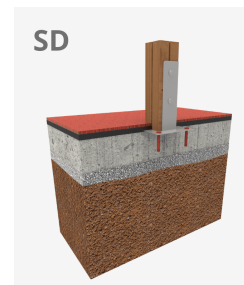

A x B			
A=5540mm	20m <sup>2</sup>	1.36m	6
B=4090mm			

## Materiales:

**Estructura, Madera laminada:** Madera de pino escandinavo laminada y con tratamiento autoclave (clase IV). Acabado con dos capas de Lasur. -En el caso de estar sometida a condiciones meteorológicas variables, la madera laminada puede presentar pequeñas grietas que no reducen su durabilidad. La resina y los nudos son su parte natural.

**Paneles, ECOPLAY:** HDPE producido con material reciclado. Polietileno de Alta Densidad que se caracteriza por su resistencia a los abrasivos químicos y que no le afecta la corrosión al ser un polímero. Por su capacidad de elasticidad y ligereza, ofrece una alta resistencia a los impactos haciendo muy difícil su rotura.

**Plataformas, Fenólico:** Contrachapado de abedul recubierto por dos caras con una película fenólica. Superficie con relieve antideslizante ofrece agarre seguro para los niños. Con protección lateral impermeable.