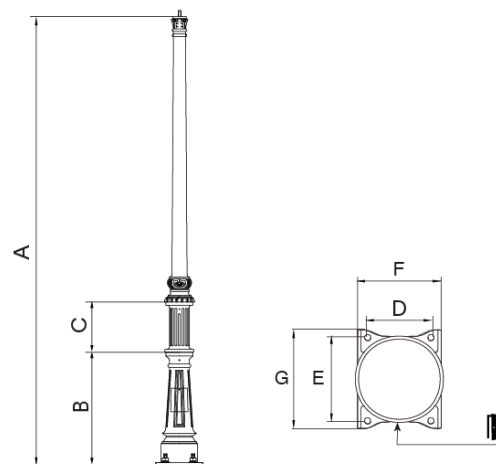

Columna Naranja

ICNA36

Columna de estilo clásico con base fabricada en fundición con imprimación antioxidante y acabado en color negro. Fuste de acero galvanizado en caliente acabado estándar en negro microtexturado. Altura total de la columna: 3,6 metros, con terminación TOP hembra 3/4" GAS (No incluye racor 3/4). Diseño clásico pensado para espacios históricos, monumentales o zonas residenciales con un perfil tradicional que realza su entorno.

Opcional:

– Formato doble y triple con brazo Villa IRVI71

Ref.	A	B	C	D	E	F	G				
ICNA36	3600	905	400	207	273	273	320	M18x500	X	X	X

ILIS

ILNA