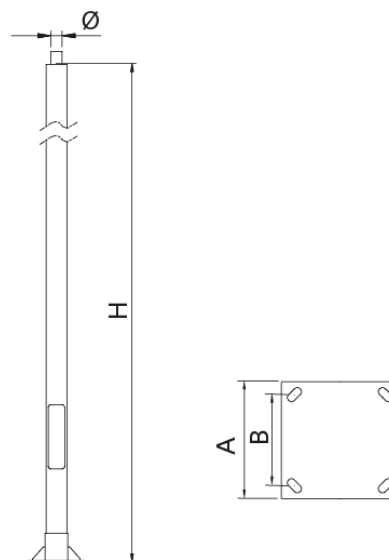

Farola Essentials

ICCLE+ILDLD

By Ramón Úbeda - Otto Canalda © BENITO

La **FAROLA ESSENTIALS**, diseñada para resaltar la estética de la luminaria Deco, es la síntesis perfecta de lo que es un punto de luz urbano adaptado a la tecnología LED. De geometría simple y minimalista, la **FAROLA ESSENTIALS** cuenta con una estética neutra pero que a la vez capaz de dotar de carácter los proyectos de urbanización más arquitectónicos.

COLUMNA:

Columna cilíndrica fabricada en acero S-235 JR galvanizada en caliente de 4 a 6 m altura para fijación TOP Ø60 o Ø100 para brazo ESSENTIALS. Acabado en negro texturado RAL 9005.

Ref.	H	A	B
ICCL40ES1	4000	300	200
ICCL50ES1	5000	300	200
ICCL60ES1	6000	300	200