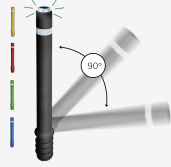

Pilona FLEX - Flexible con Peana

HFLEXP

- Flexible luminosa con LED solar
HFLEXLEDSOL