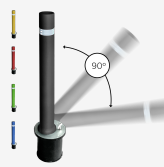

- Móvil Flexible base inox
HFLEXMI