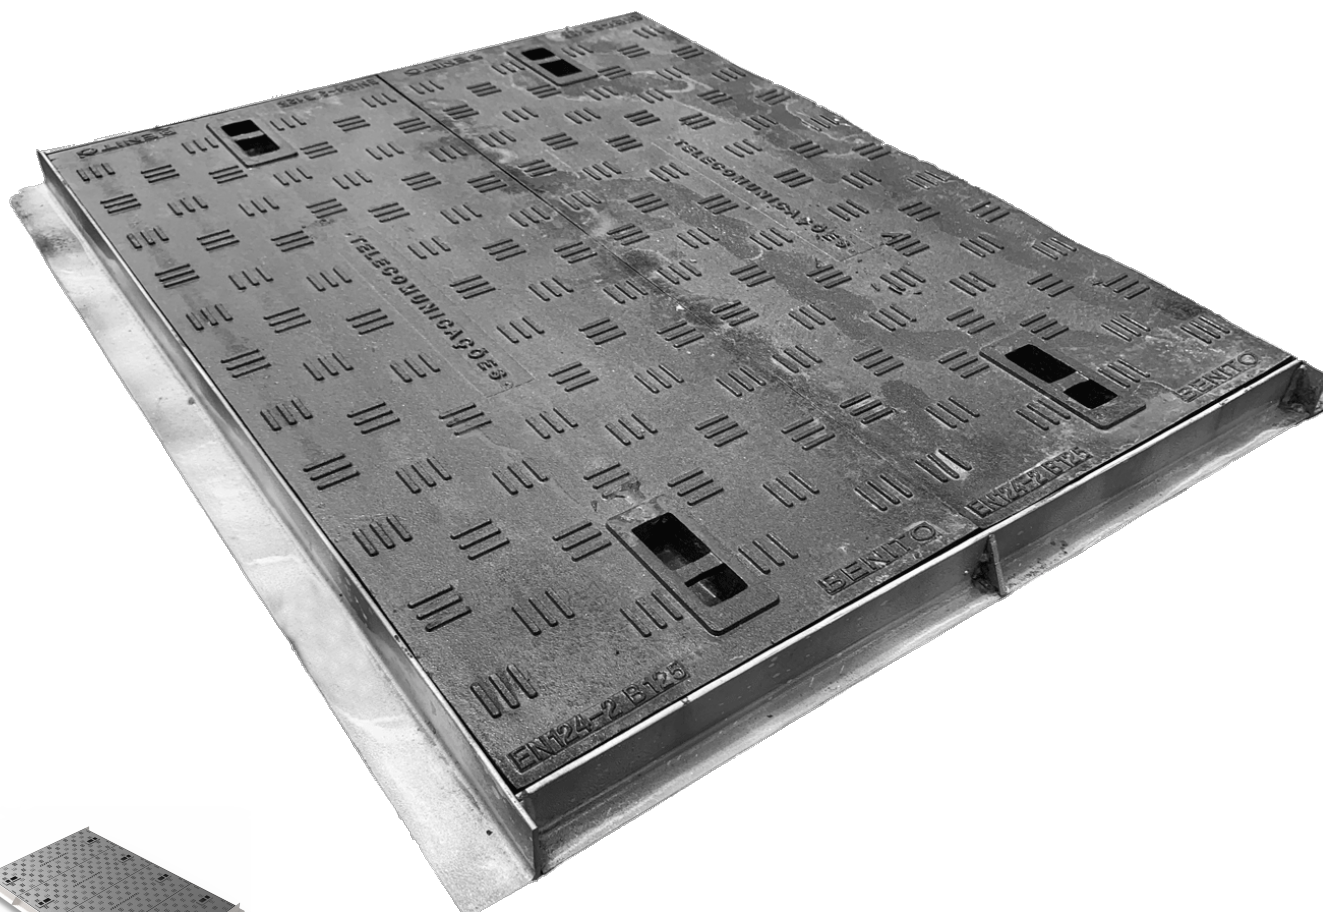

Tapa-Marco NR1 B125

TMNR1

TMNR2

REF.		A x B	H	C x D	P x P1
TMNR1	B125	690 x 870	40	300 x 785	605 x 750
TMNR2	B125	870 x 1295	40	600 x 785	1210 x 750
TMNR3	B125	870 x 1590	40	600 x 785	1510 x 750