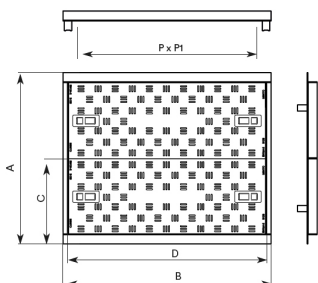

Tapa-Marco NR1 B125

TMNR1

TMNR2

REF.		A x B	H	C x D	P x P1
TMNR1	B125	690 x 870	40	300 x 785	605 x 750
TMNR2	B125	870 x 1295	40	600 x 785	1210 x 750
TMNR3	B125	870 x 1590	40	600 x 785	1510 x 750