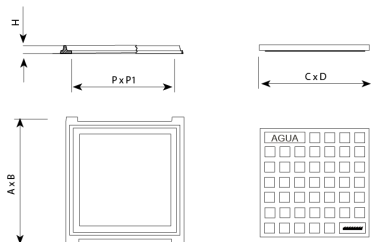

# B125 AG

T1119

Fonte ductile à graphite sphéroïdal conformément aux normes ISO 1083 (type 500-7) et EN 1563.

- Peinture noire base aqueuse, non toxique, ininflammable et écologique.
- Relief antidérapant.

REF.	A	B	H	C	D	P	P1	UN.
T1119	230	205	15	190	190	170	170	200