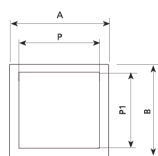

Services surface boxes

PA4

TC30

TH40D4N

RV50FR

TH40

TH34

RP50FR

REF.	A	B	P	P1	H	*	ØK	
PA4	400	400	320	320	400	3/4	160	sin fondo/sans fond/without bottom
PA4C	400	400	320	320	400	3/4	160	con fondo/avec fond/with bottom