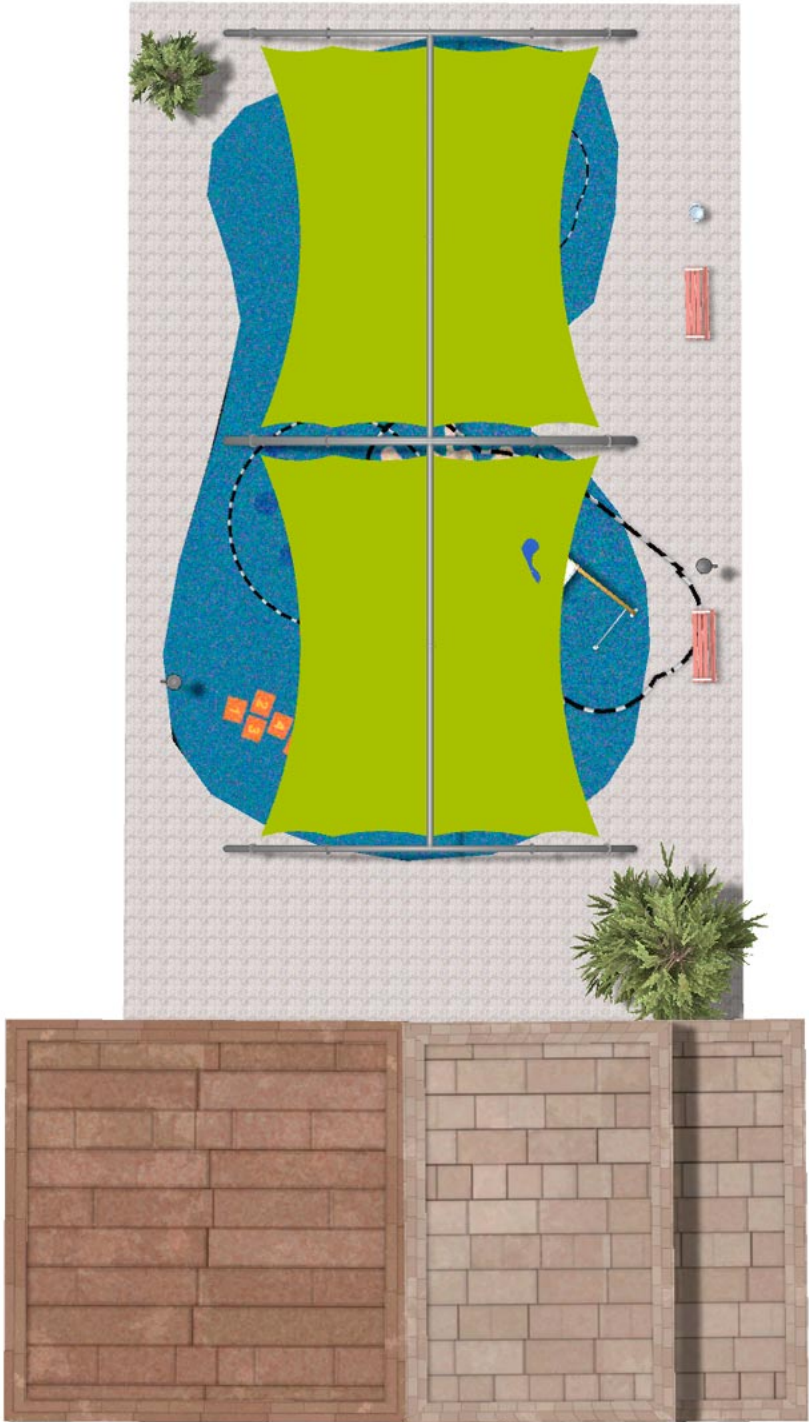

BENITO

-Jocs Infantils

BENITO

-Jocs Infantils

Producte	Descripció
<p>JK004B</p> 	<p>Klasik 4 Es possible tenir un parc d'aquesta mida? Si t'agraden els elements de fusta, la resposta és sí. Amb la col·lecció KLASIK, posem la jugabilitat, els reptes emocionants i el color a l'abast de tots. Estructura, fusta laminada: pals de 90x90mm de fusta de pi escandinau laminat i amb tractament autoclau (classe IV). Acabat amb dues capes de lasur.</p> <p>Fitxa Tècnica Certificat</p>
<p>JFS08</p> 	<p>Maia Molles per a nens, divertides i que potencien el seu aprenentatge. Fabricades amb materials resistents i certificats segons la normativa EN1176.</p> <p>Fitxa Tècnica Certificat Certificat Conformitat</p>
<p>JC06B</p> 	<p>Cosmic El carrusel és un joc giratori que té incorporats bancs per a quatre persones, equipat amb un volant de comandament al centre per impulsar el gir. Ofereix una experiència de joc social gràcies a la seva base estable i còmoda, permetent que els usuaris iniciïn el moviment empenyent des de fora o girant des del centre. Dissenyat amb una estructura robusta i segura, és perfecte per a nens de diferents edats, promovent la interacció social i el joc en equip. Girar en aquest carrusel no només és divertit, sinó que també contribueix a l'entrenament del sistema vestibular i a la millora de l'equilibri, fonamental per moure's amb seguretat, caminar, córrer i mantenir-se concentrat. És una excel·lent elecció per a parcs infantils i zones de joc, afavorint el desenvolupament físic i mental dels nens mentre gaudeixen del joc a l'aire lliure.</p> <p>Fitxa Tècnica JC06B Certificat</p>
<p>JCA01D</p> 	<p>Wiki Amagar-se, reunir-se, jugar, una caseta amb finestres i tauletes és sempre una gran opció pels més petits. Estructura, fusta laminada: fusta de pi escandinau laminat i amb tractament autoclau (classe IV). Acabat amb dues capes de lasur.</p> <p>Fitxa Tècnica Certificat</p>