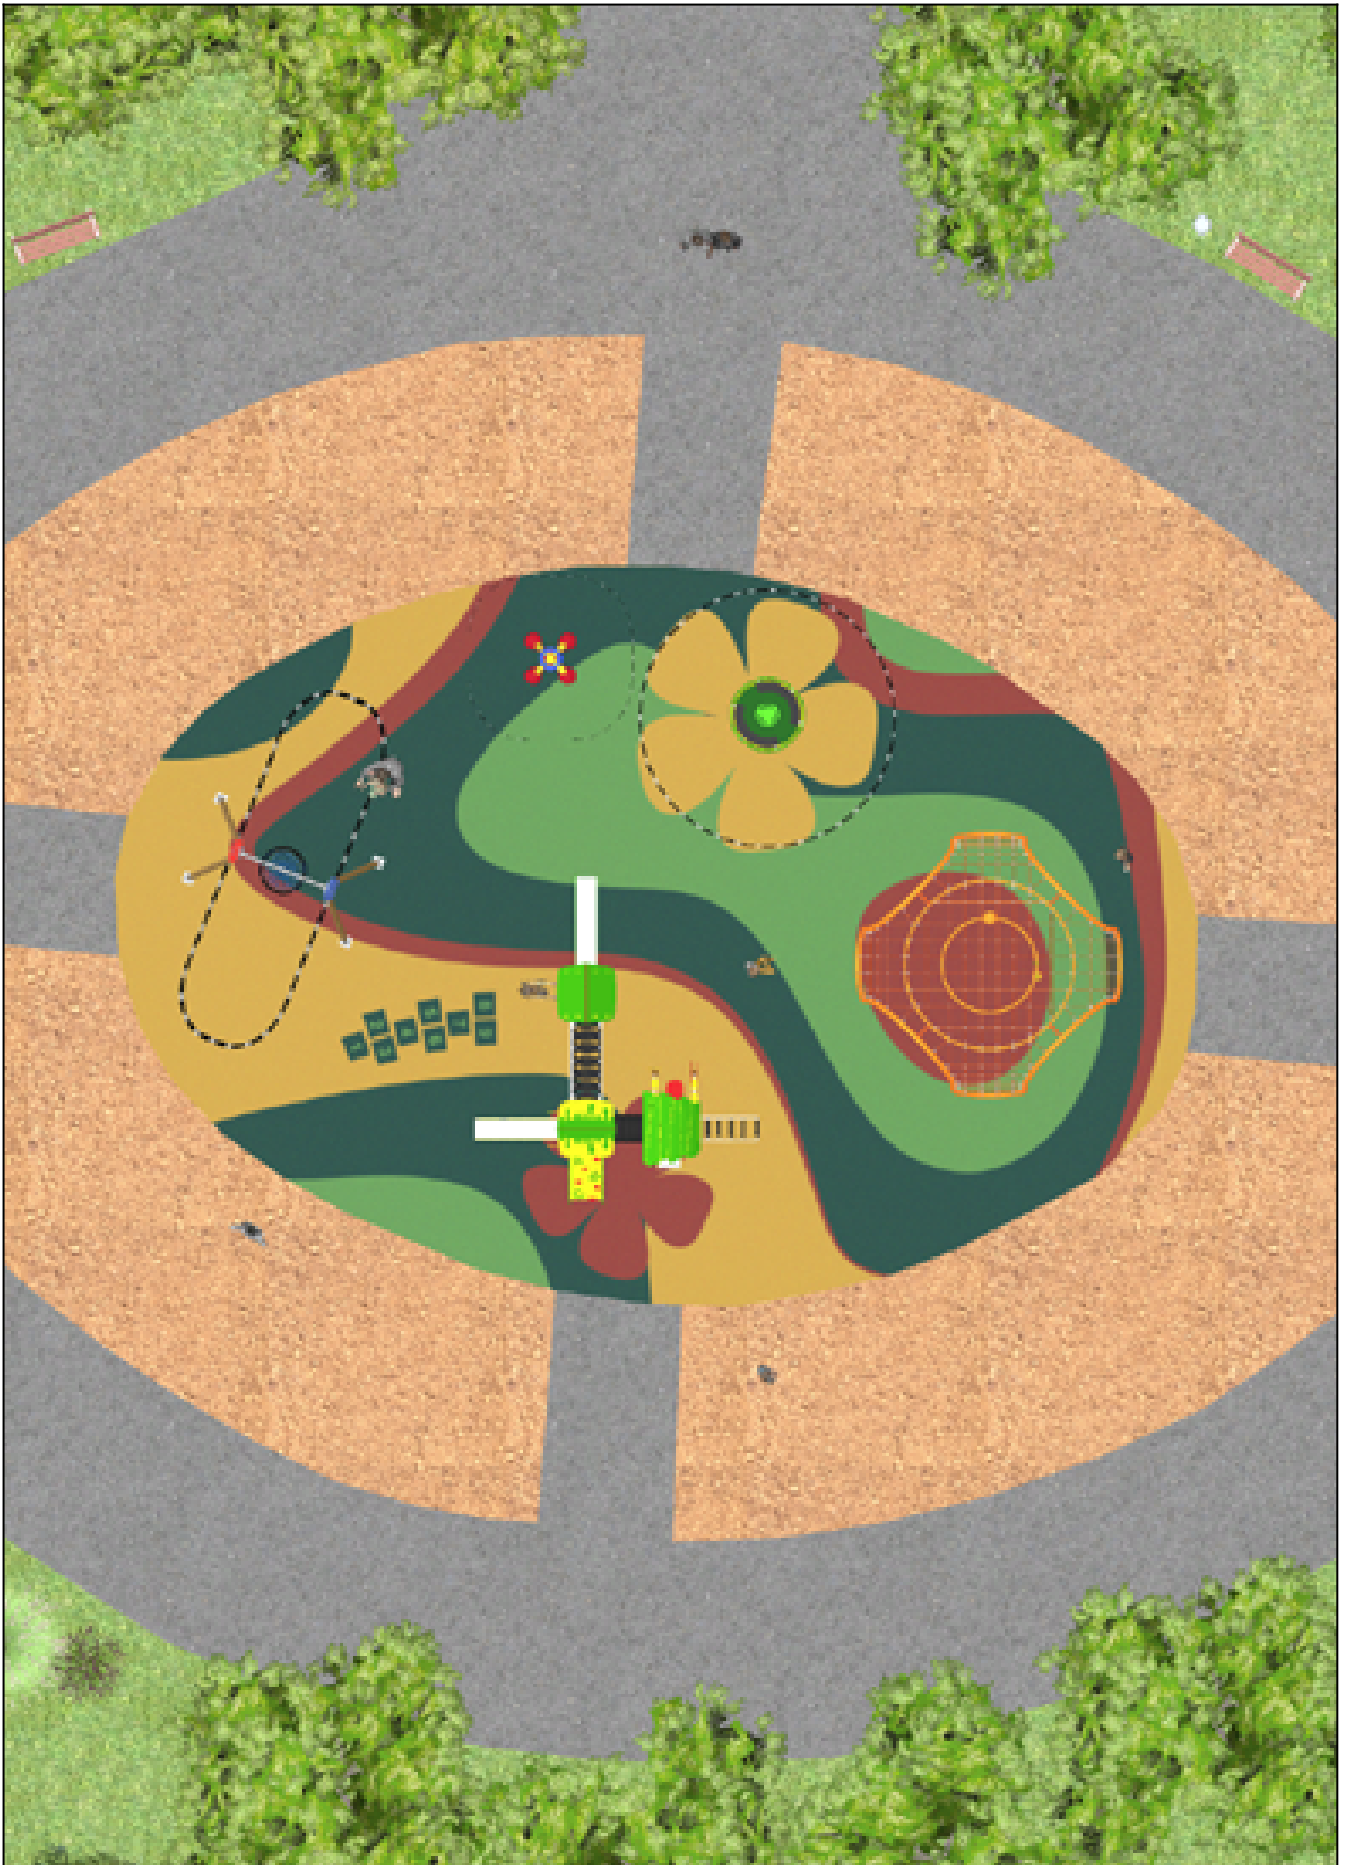

-Jocs Infantils

BENITO

-Jocs Infantils

BENITO

-Jocs Infantils

BENITO

-Jocs Infants

Producte	Descripció
<p>JC06B</p> 	<p>Cosmic El carrusel és un joc giratori que té incorporats bancs per a quatre persones, equipat amb un volant de comandament al centre per impulsar el gir. Ofereix una experiència de joc social gràcies a la seva base estable i còmoda, permetent que els usuaris iniciïn el moviment empenyent des de fora o girant des del centre. Dissenyat amb una estructura robusta i segura, és perfecte per a nens de diferents edats, promovent la interacció social i el joc en equip. Girar en aquest carrusel no només és divertit, sinó que també contribueix a l'entrenament del sistema vestibular i a la millora de l'equilibri, fonamental per moure's amb seguretat, caminar, córrer i mantenir-se concentrat. És una excel·lent elecció per a parcs infantils i zones de joc, afavorint el desenvolupament físic i mental dels nens mentre gaudeixen del joc a l'aire lliure.</p> <p>Fitxa Tècnica JC06B Certificat</p>
<p>JFS06</p> 	<p>Flop Molles per a nens, divertides i que potencien el seu aprenentatge. Fabricades amb materials resistents i certificats segons la normativa EN1176.</p> <p>Fitxa Tècnica Certificat Certificat Conformitat</p>
<p>JL1000010</p> 	<p>METAL 1 nido Gronxadors infantils de diferents materials com fusta i acer. Gronxadors per a nens amb gran resistència a l'abració, corrosió i molt resistents a la intempèrie.</p> <p>Fitxa Tècnica Certificat Certificat Conformitat</p>
<p>JPIN03</p> 	<p>Three Col·lecció de jocs infantils fabricada amb materials sense manteniment, amb l'innovador pilar d'extrusió mixta a base d'alumini i polímer, els esgraons en alumini d'una sola peça o les plataformes de polímer anti lliscant. Una industrialització perfecta per a una col·lecció on no s'ha escatimat ni un detall de disseny.</p> <p>Fitxa Tècnica JPIN03 Carta Acreditativa Certificat Conformitat</p>
<p>PRI5</p> 	<p>Red Cuat Fins a quina alçada pots arribar-hi? La Xarxa CUAT és una estructura d'escalada de grans dimensions, fabricada amb estructura metàl·lica i cordes armades antivandàliques. Està dissenyada per fomentar la motricitat de fins a 20 nens simultàniament, adaptant-se a totes les edats. La seva estètica moderna i atractiva convida al joc actiu, estimulant la millora de la motricitat, l'equilibri i la destresa, mentre ofereix una experiència lúdica emocionant i dinàmica. Amb una superfície de 60 m² aquesta xarxa es converteix en un element protagonista capaç d'aportar singularitat, impacte visual i alta jugabilitat a qualsevol espai.</p> <p>Fitxa Tècnica PRI5</p>