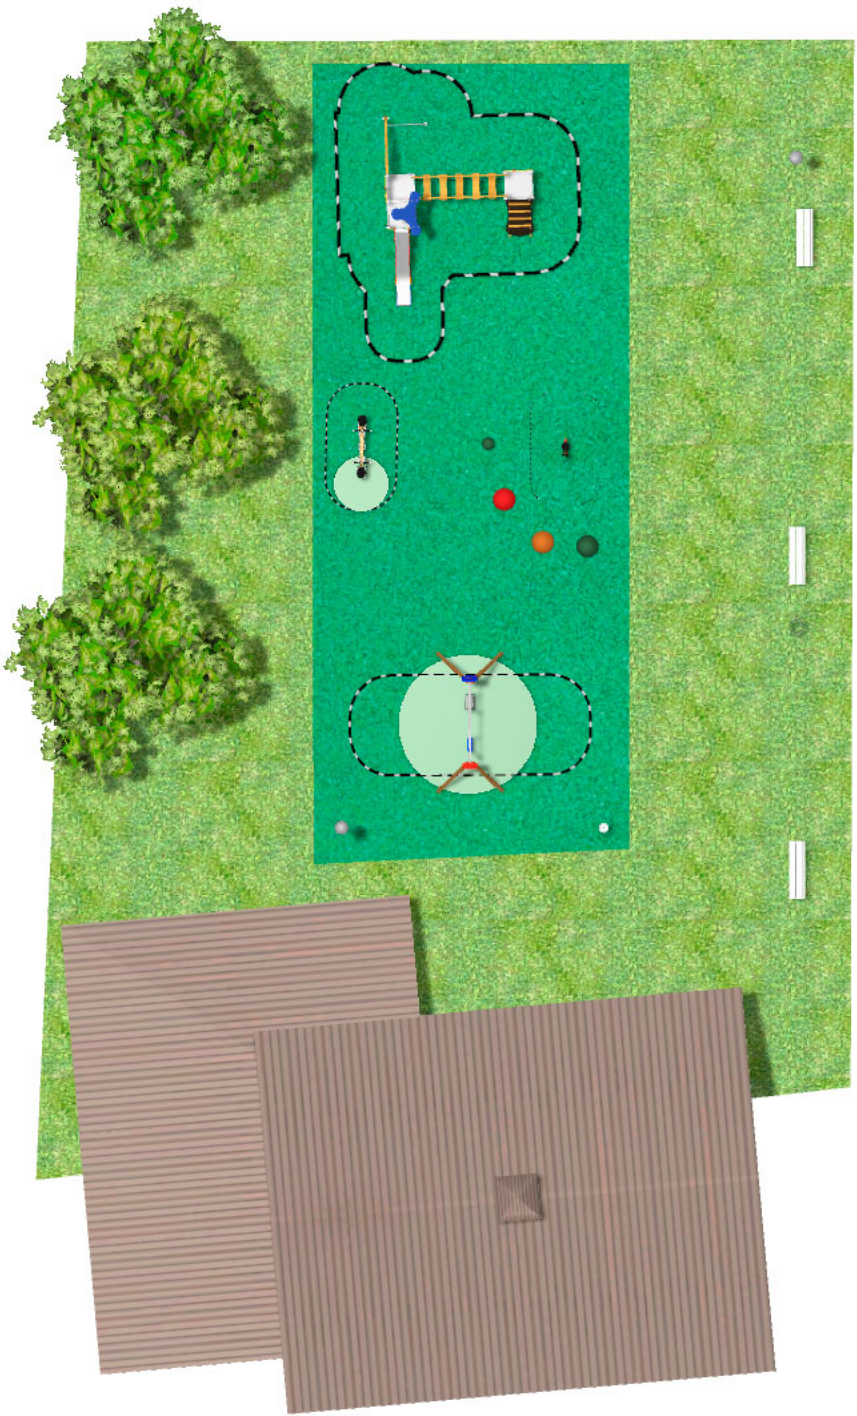

BENITO

-Jocs Infants

Projecte

PROJ-076-2018

Superfície: 250 m²

Email: info@benito.com

Telèfon: +34 93 852 1000

BENITO

-Jocs Infantils

BENITO

-Jocs Infantils

BENITO

-Jocs Infantils

Producte	Descripció
<p>JK004B</p> 	<p>Klasik 4 Es possible tenir un parc d'aquesta mida? Si t'agraden els elements de fusta, la resposta és sí. Amb la col·lecció KLASIK, posem la jugabilitat, els reptes emocionants i el color a l'abast de tots. Estructura, fusta laminada: pals de 90x90mm de fusta de pi escandinau laminat i amb tractament autoclau (classe IV). Acabat amb dues capes de lasur.</p> <p>Fitxa Tècnica Certificat</p>
<p>JL1511000</p> 	<p>MADERA 1 plano 1 cuna Gronxadors infantils de diferents materials tant en fusta i acer, amb gran resistència a l'abració, corrosió i molt resistents a la intempèrie. Estructura, fusta laminada: pals de 90x90mm de fusta de pi escandinau laminat i amb tractament autoclau (classe IV). Acabat amb dues capes de lasur.</p> <p>Fitxa Tècnica JL1511000 Certificat Certificat Conformitat</p>
<p>JFS10</p> 	<p>Rider Dos motoristes cara a cara en un emocionant joc de carreres. Molles per a nens, divertides i que potencien el seu aprenentatge. Fabricats amb materials resistents i certificats segons normativa EN1176. Panells, HDPE: Polietilè d'alta densitat que es caracteritza per la seva resistència a abracions químics i al que no li afecten la corrosió.</p> <p>Fitxa Tècnica Certificat Certificat Conformitat</p>
<p>JFS103</p> 	<p>Donkey Molles per a nens, divertides i que potencien el seu aprenentatge. Fabricats amb materials resistents i certificats segons normativa EN1176. Panells, HDPE: Polietilè d'alta densitat que es caracteritza per la seva resistència a abracions químics i al que no li afecten la corrosió.</p> <p>Fitxa Tècnica Certificat Certificat Conformitat</p>