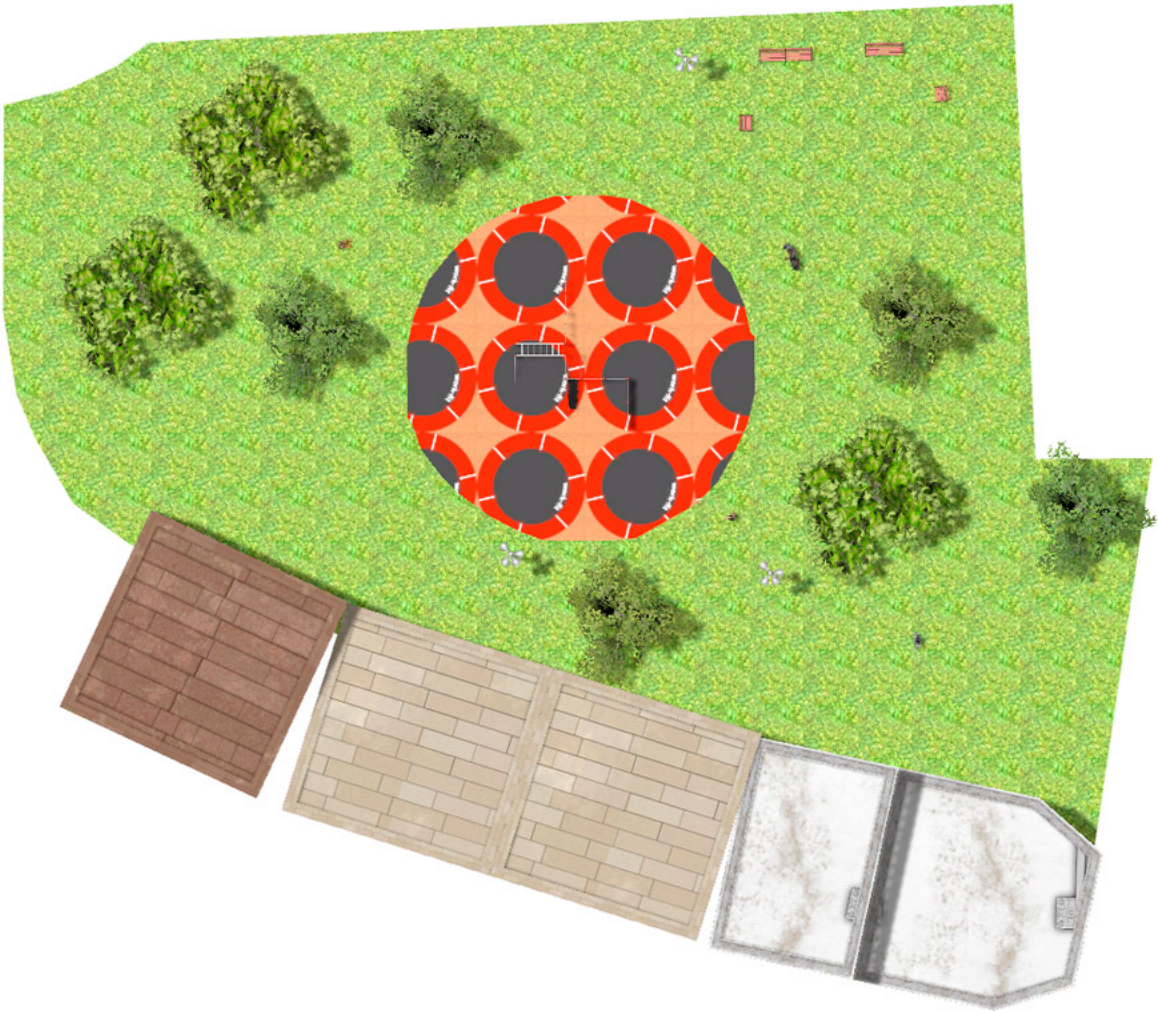

BENITO

-Jocs Infantils

Projecte

PROJ-062-2018

Superfície: 255 m²

Email: info@benito.com

Telèfon: +34 93 852 1000

BENITO
-Jocs Infantils

BENITO

-Jocs Infantils

BENITO

-Jocs Infantils

Producte	Descripció
<p data-bbox="172 159 272 185">JCIR21H</p> 	<p data-bbox="368 159 555 185">Workfit Pro XXL</p> <p data-bbox="368 190 1493 244">Estructura, metall: Pilars zincats i lacats en pols RAL3020, amb gran resistència a la abrasió, la corrosió i la intempèrie.</p> <p data-bbox="368 248 847 275">Peces metàl·liques: acer inoxidable AISI304.</p> <p data-bbox="368 280 1485 333">Panells, HDPE: Polietilè d'alta densitat que es caracteritza per la seva resistència a abrasió químics i al que no li afecten la corrosió.</p> <p data-bbox="368 360 636 387">Fitxa Tècnica Certificat</p>