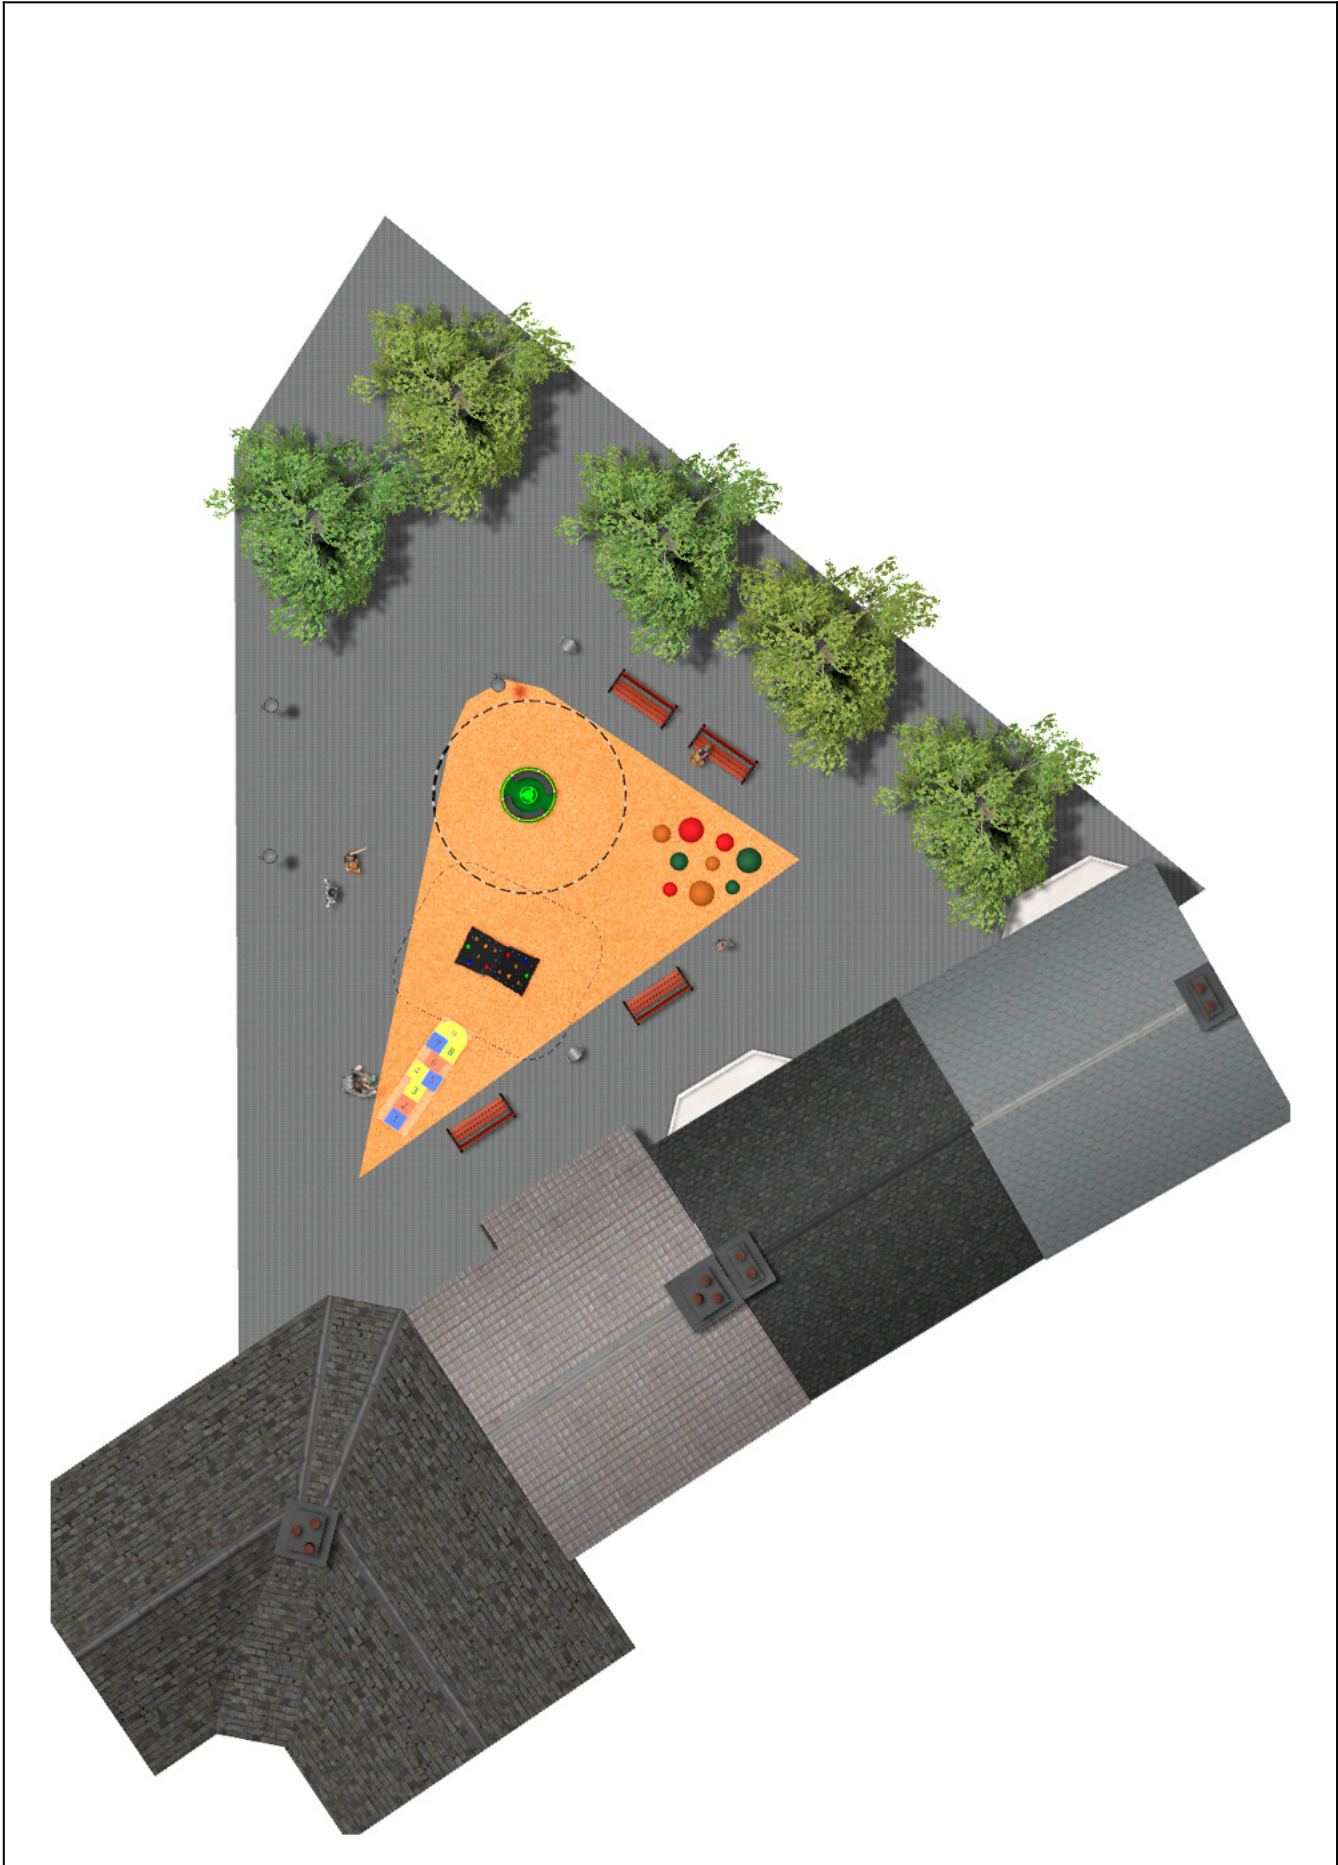

# BENITO

-Jocs Infants

## Projecte

PROJ-059-2018

Superfície: 40 m<sup>2</sup>

Email: [info@benito.com](mailto:info@benito.com)

Telèfon: +34 93 852 1000

**BENITO**  
-Jocs Infantils

# BENITO

-Jocs Infantils

# BENITO

-Jocs Infantils

Producte	Descripció
JC06B 	<p><b>Cosmic</b></p> <p>El carrusel és un joc giratori que té incorporats bancs per a quatre persones, equipat amb un volant de comandament al centre per impulsar el gir. Ofereix una experiència de joc social gràcies a la seva base estable i còmoda, permetent que els usuaris iniciïn el moviment empenyent des de fora o girant des del centre.</p> <p>Dissenyat amb una estructura robusta i segura, és perfecte per a nens de diferents edats, promovent la interacció social i el joc en equip. Girar en aquest carrusel no només és divertit, sinó que també contribueix a l'entrenament del sistema vestibular i a la millora de l'equilibri, fonamental per moure's amb seguretat, caminar, córrer i mantenir-se concentrat.</p> <p>És una excel·lent elecció per a parcs infantils i zones de joc, afavorint el desenvolupament físic i mental dels nens mentre gaudeixen del joc a l'aire lliure.</p> <p><a href="#">Fitxa Tècnica JC06B</a> <a href="#">Certificat</a></p>
JPV310 	<p><b>Loop 1</b></p> <p>Explora la gamma Loop amb elements configurats de cordes, peces d'escalada i circuits d'equilibri. Dissenyats per estimular la imaginació i el desenvolupament físic en un entorn segur, els productes Loop són perfectes per a parcs, àrees escolars i espais públics.</p> <p><a href="#">Fitxa Tècnica JPV310</a> <a href="#">Certificat Conformitat</a> <a href="#">Carta Acreditativa</a></p>