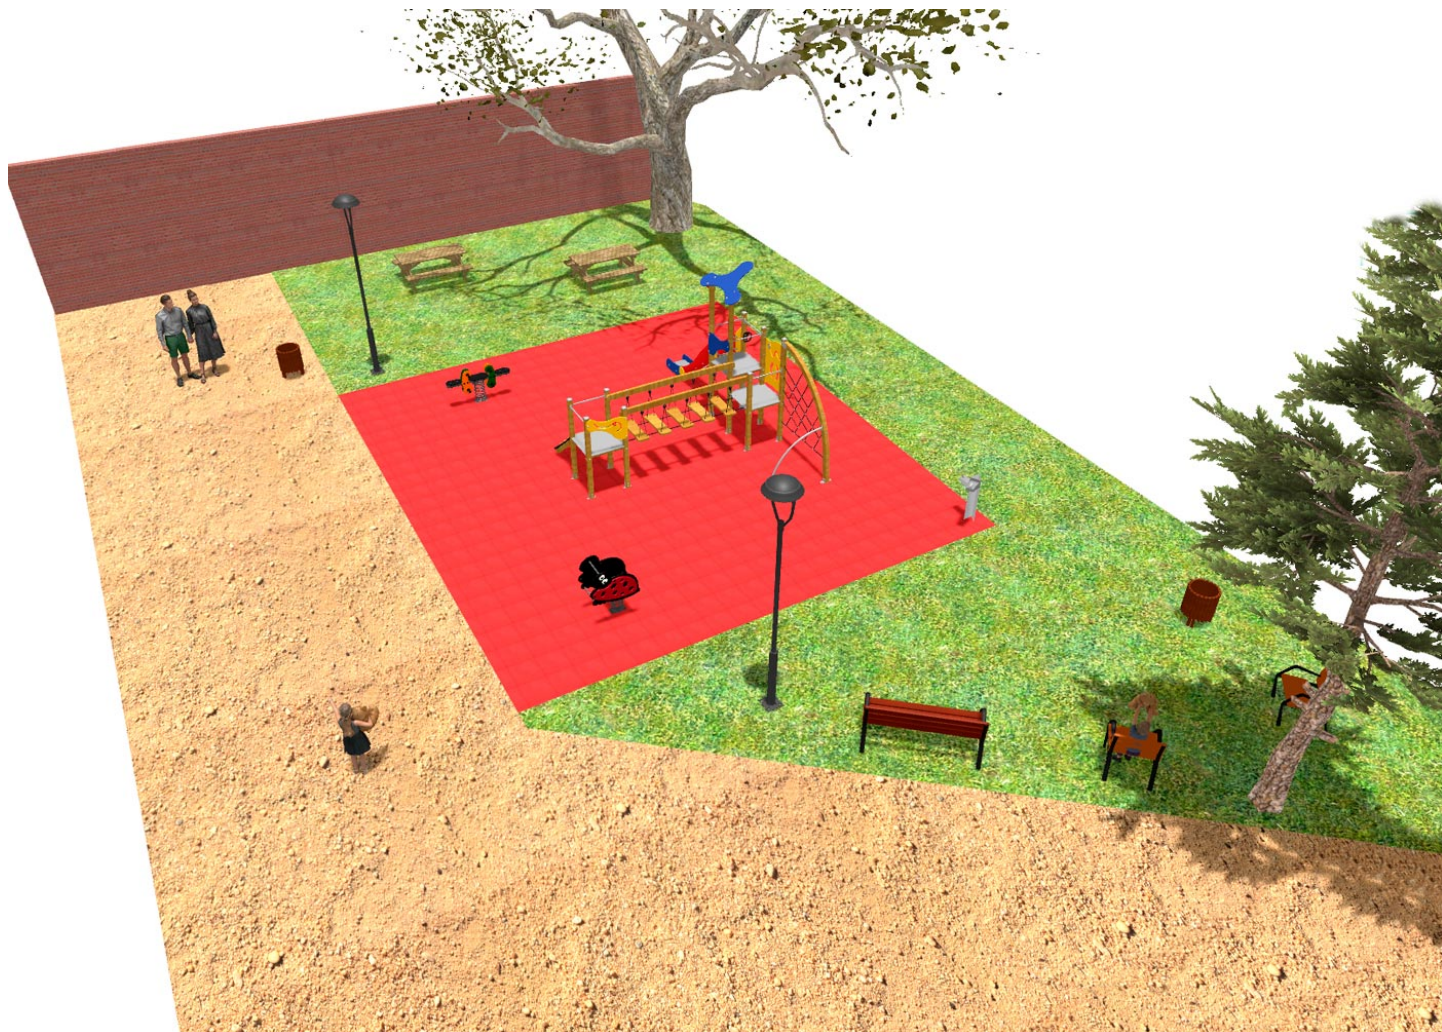

BENITO

-Jocs Infants

Projecte

PROJ-055-2018

Superfície: 120 m²

Email: info@benito.com

Telèfon: +34 93 852 1000

BENITO
-Jocs Infantils

BENITO

-Jocs Infantils

BENITO

-Jocs Infantils

Producte	Descripció
<p>JK004B</p> 	<p>Klasik 4 Es possible tenir un parc d'aquesta mida? Si t'agraden els elements de fusta, la resposta és sí. Amb la col·lecció KLASIK, posem la jugabilitat, els reptes emocionants i el color a l'abast de tots. Estructura, fusta laminada: pals de 90x90mm de fusta de pi escandinau laminat i amb tractament autoclau (classe IV). Acabat amb dues capes de lasur.</p> <p>Fitxa Tècnica Certificat</p>
<p>JFS07</p> 	<p>Bubu Molles per a nens, divertides i que potencien el seu aprenentatge. Fabricats amb materials resistents i certificats segons normativa EN1176. Panells, HDPE: Polietilè d'alta densitat que es caracteritza per la seva resistència a abrasius químics i al que no li afecten la corrosió.</p> <p>Fitxa Tècnica Certificat Certificat Conformitat</p>
<p>JFS02</p> 	<p>Snoo Molles per a nens, divertides i que potencien el seu aprenentatge. Fabricats amb materials resistents i certificats segons normativa EN1176. Panells, HDPE: Polietilè d'alta densitat que es caracteritza per la seva resistència a abrasius químics i al que no li afecten la corrosió.</p> <p>Fitxa Tècnica Certificat Certificat Conformitat</p>