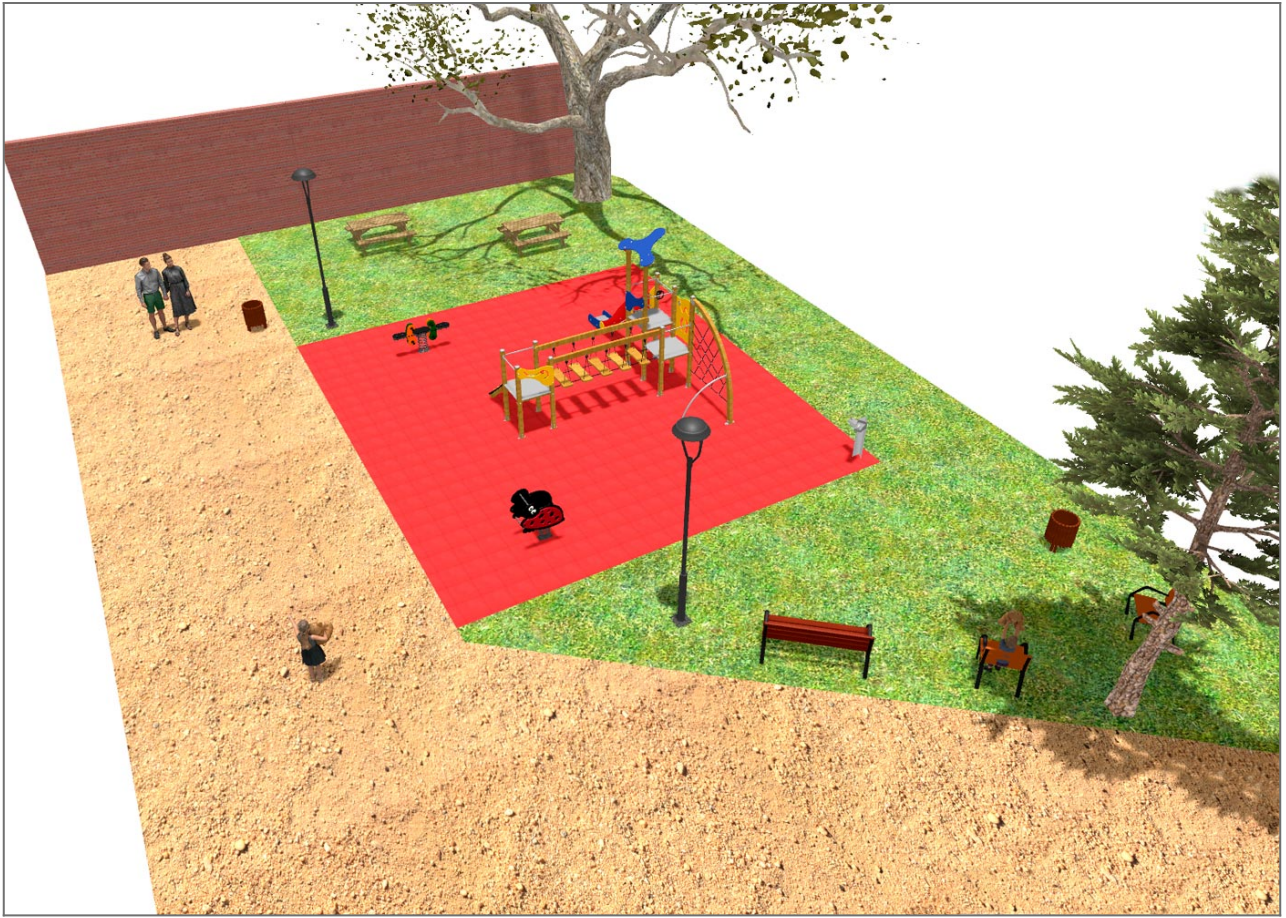

BENITO

-Jocs Infants

Projecte

PROJ-055-2018

Superfície: 120 m²

Email: info@benito.com

Telèfon: +34 93 852 1000

BENITO
-Jocs Infantils

BENITO

-Jocs Infantils

BENITO

-Jocs Infantils

Producte	Descripció
<p>JK004B</p> 	<p>Klasik 4 Es possible tenir un parc d'aquesta mida? Si t'agraden els elements de fusta, la resposta és sí. Amb la col·lecció KLASIK, posem la jugabilitat, els reptes emocionants i el color a l'abast de tots. Estructura, fusta laminada: pals de 90x90mm de fusta de pi escandinau laminat i amb tractament autoclau (classe IV). Acabat amb dues capes de lasur.</p> <p>Fitxa Tècnica Certificat</p>
<p>JFS07</p> 	<p>Bubu Molles per a nens, divertides i que potencien el seu aprenentatge. Fabricats amb materials resistents i certificats segons normativa EN1176. Panells, HDPE: Polietilè d'alta densitat que es caracteritza per la seva resistència a abrasius químics i al que no li afecten la corrosió.</p> <p>Fitxa Tècnica Certificat Certificat Conformitat</p>
<p>JFS02</p> 	<p>Snoo Molles per a nens, divertides i que potencien el seu aprenentatge. Fabricats amb materials resistents i certificats segons normativa EN1176. Panells, HDPE: Polietilè d'alta densitat que es caracteritza per la seva resistència a abrasius químics i al que no li afecten la corrosió.</p> <p>Fitxa Tècnica Certificat Certificat Conformitat</p>