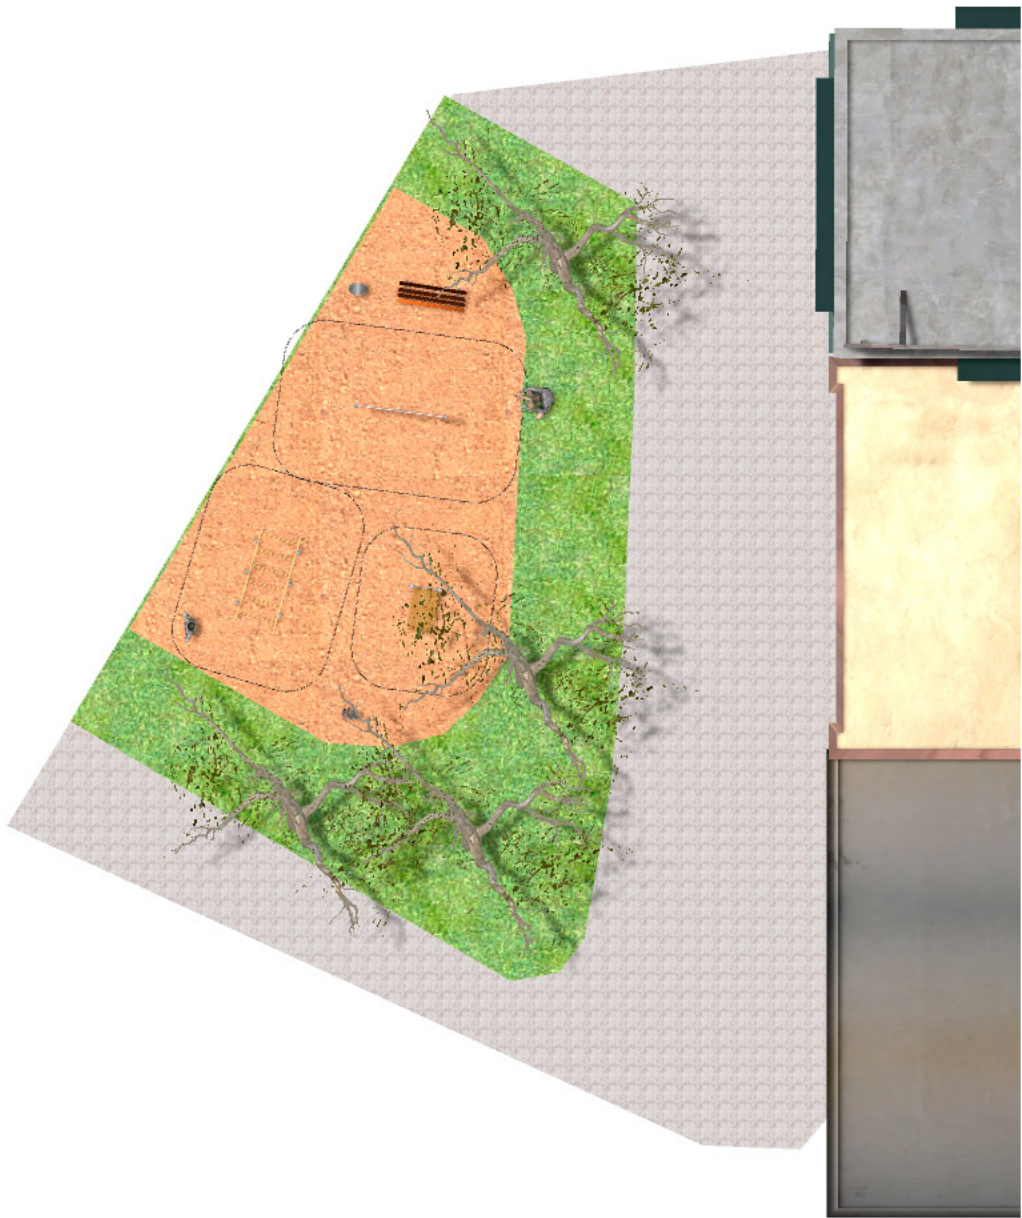

BENITO

-Jocs Infantils

Projecte

PROJ-045-2018

Superfície: 100 m²

Email: info@benito.com

Telèfon: +34 93 852 1000

BENITO
-Jocs Infantils

BENITO

-Jocs Infantils

BENITO

-Jocs Infantils

Producte	Descripció
JCIR03 	Wall Bars Fitxa Tècnica Certificat
JCIR02 	Abdominal Fitxa Tècnica Certificat
JCIR14 	Jump - Rebound Estructura, fusta laminada: fusta de pi escandinau laminat i amb tractament autoclau (classe IV). Acabat amb dues capes de lasur. En el cas d'estar sotmesa a condicions meteorològiques variables, la fusta laminada pot presentar petites esquerdes que no redueixen en cap cas la seva durabilitat. Fitxa Tècnica Certificat