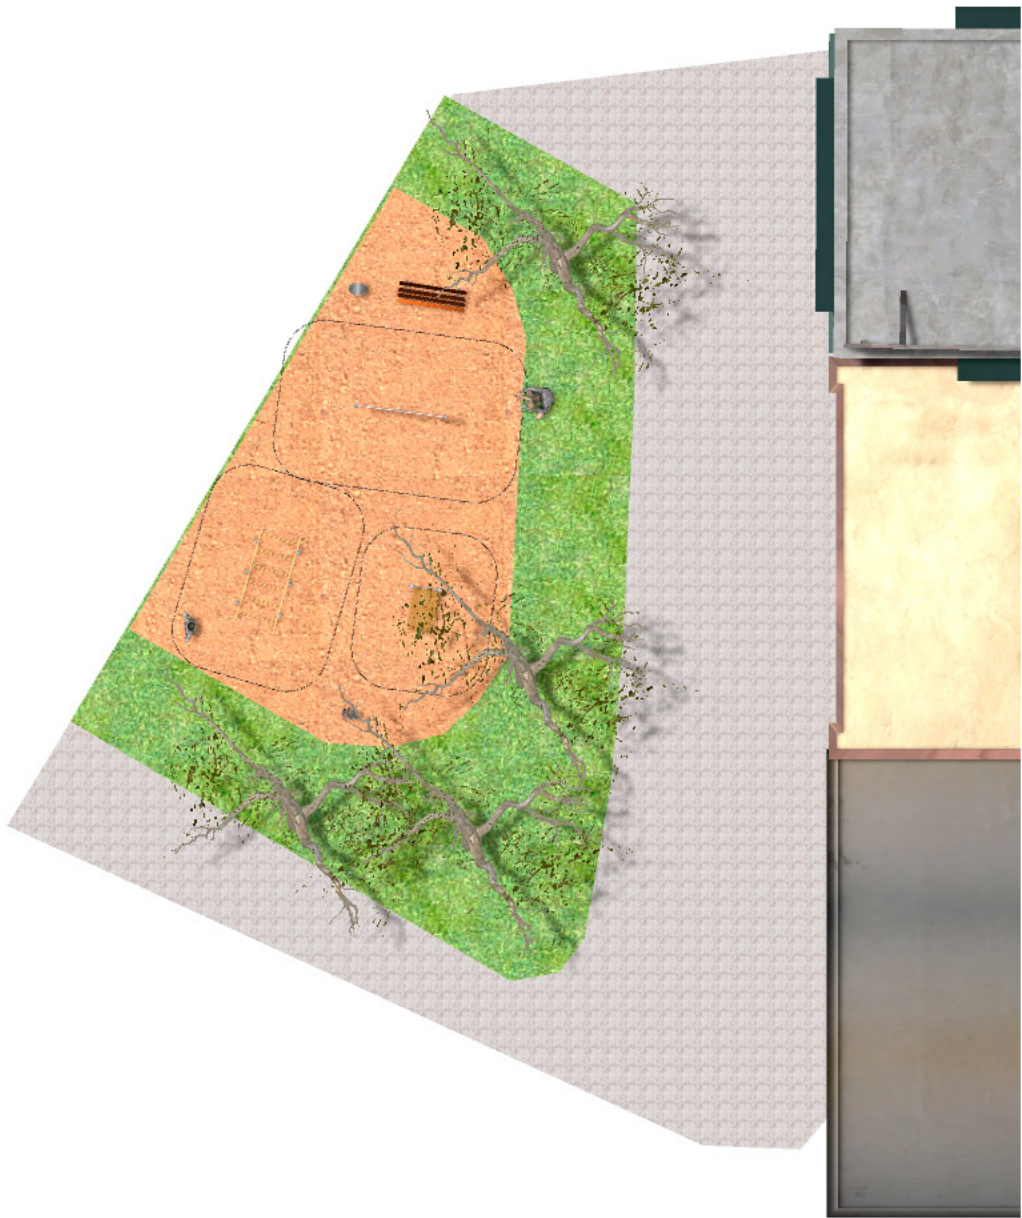

BENITO

-Jocs Infantils

Projecte

PROJ-045-2018

Superfície: 100 m²

Email: info@benito.com

Telèfon: +34 93 852 1000

BENITO
-Jocs Infantils

BENITO

-Jocs Infantils

BENITO

-Jocs Infantils

Producte	Descripció
<p>JCIR03</p> 	<p>Wall Bars</p> <p>Fitxa Tècnica Certificat</p>
<p>JCIR02</p> 	<p>Abdominal</p> <p>Fitxa Tècnica Certificat</p>
<p>JCIR14</p> 	<p>Jump - Rebound</p> <p>Estructura, fusta laminada: fusta de pi escandinau laminat i amb tractament autoclau (classe IV). Acabat amb dues capes de lasur. En el cas d'estar sotmesa a condicions meteorològiques variables, la fusta laminada pot presentar petites esquerdes que no redueixen en cap cas la seva durabilitat.</p> <p>Fitxa Tècnica Certificat</p>