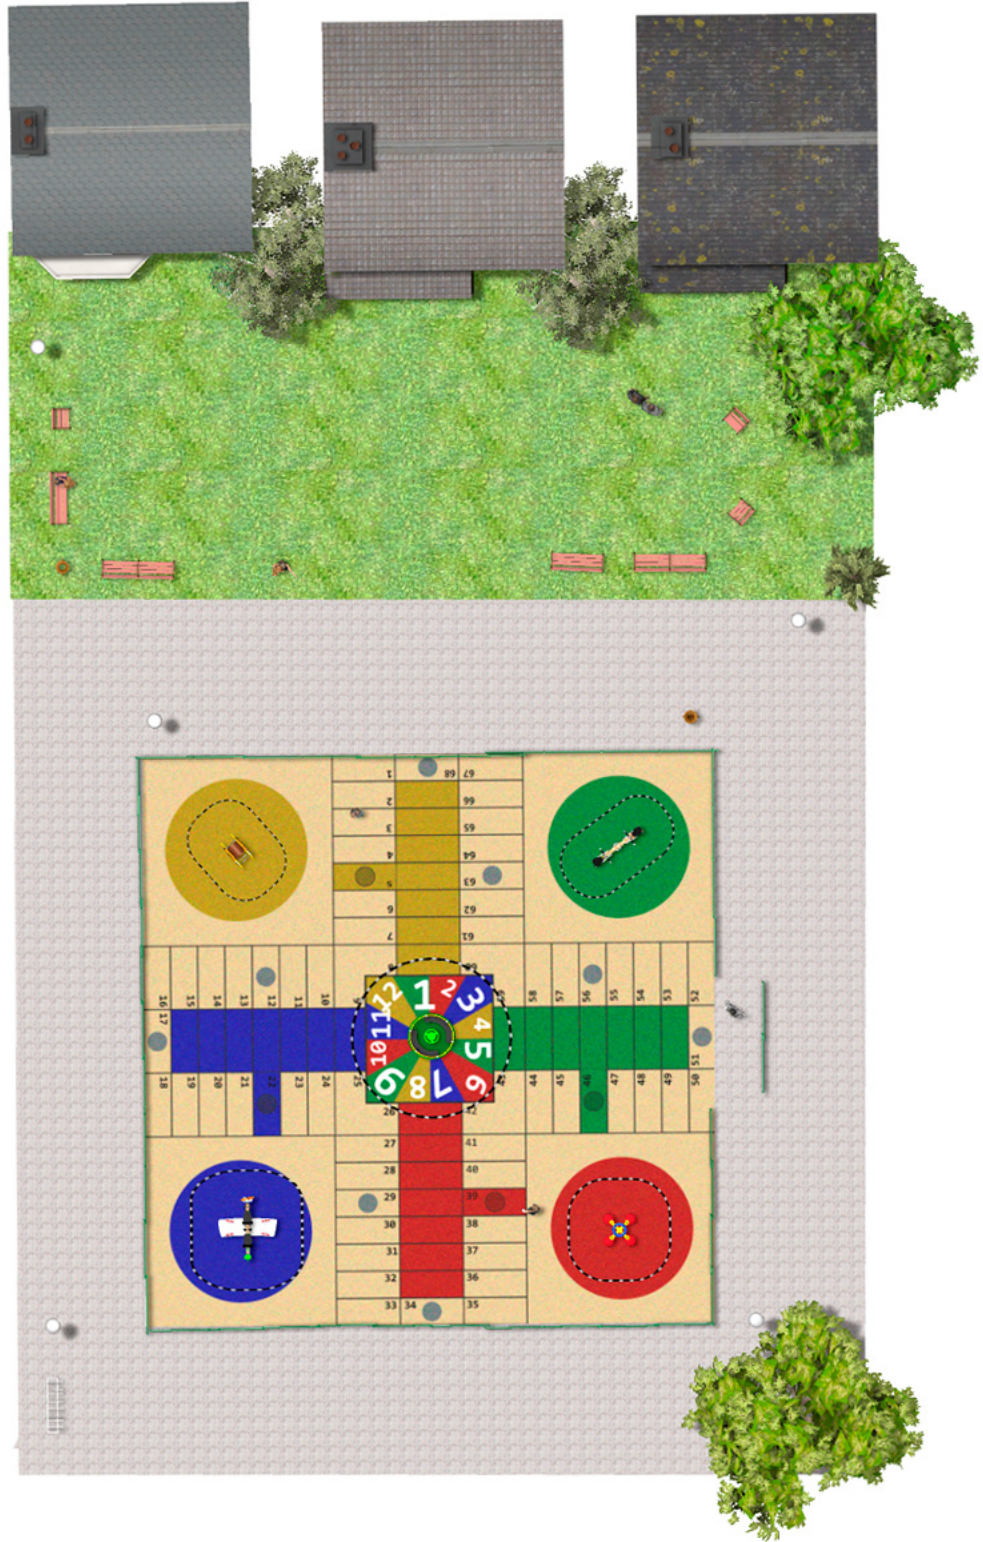

BENITO

-Jocs Infants