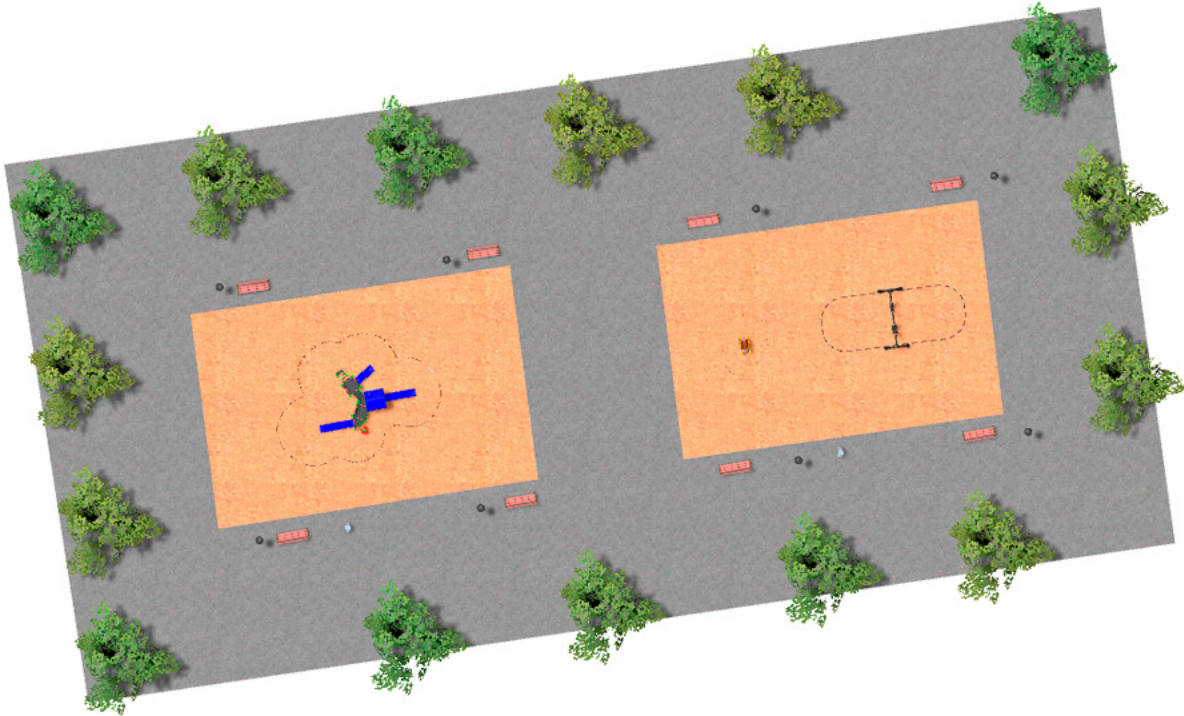

-Jocs Infantils

BENITO

-Jocs Infantils

BENITO

-Jocs Infantils

Producte	Descripció
<p>JCF20</p> 	<p>Modus L Una explosió de formes i de color que tornarà bojos als nens, amb elements de joc a cada detall. Estructura, metall: Pilar d'acer pregalvanitzats i pintats al forn de secció circular de Ø114mm. Panells, LDPE: Panells de rotomoldeo de polietilè de baixa densitat amb muntatge fàcil a l'estructura mitjançant abraçaderes de fosa d'alumini pintat. Plataformes, metall: terra metàl·lic anti lliscant amb recobriments de goma.</p> <p>Fitxa Tècnica JCF20 Certificat</p>
<p>JFS08</p> 	<p>Maia Molles per a nens, divertides i que potencien el seu aprenentatge. Fabricades amb materials resistents i certificats segons la normativa EN1176.</p> <p>Fitxa Tècnica Certificat Certificat Conformitat</p>
<p>JKSP11000</p> 	<p>Curvo Mixto Estructura, metall: Pilars galvanitzats i lacats en pols, amb gran resistència a la abrasió i la intempèrie. Dintell d'acer galvanitzat en calent. Cargols: Electro galvanitzats i d'acer inoxidable 8.8 DIN267, AISI-304. Cadenes: trams de 5mm d'acer inoxidable AISI304. - Cap dels materials necessita tractament especial per a la seva eliminació.</p> <p>Fitxa Tècnica Certificat Certificat Conformitat</p>