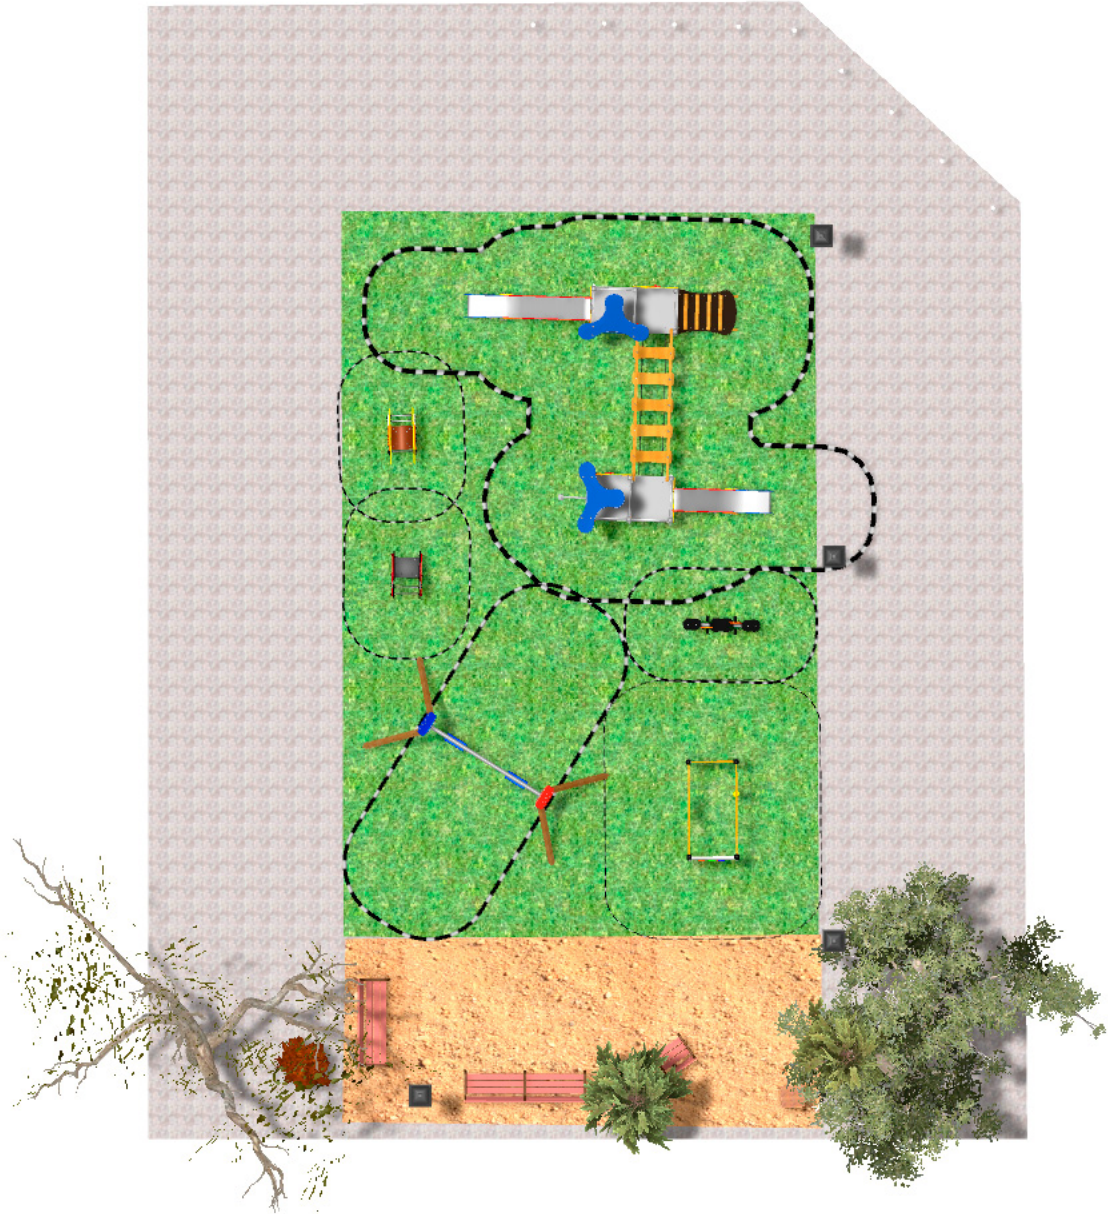

BENITO

-Jocs Infantils

BENITO

-Jocs Infantils

Producte	Descripció
<p>JFS07</p> 	<p>Bubu Molles per a nens, divertides i que potencien el seu aprenentatge. Fabricats amb materials resistents i certificats segons normativa EN1176. Panells, HDPE: Polietilè d'alta densitat que es caracteritza per la seva resistència a abrasius químics i al que no li afecten la corrosió.</p> <p>Fitxa Tècnica Certificat Certificat Conformitat</p>
<p>JFS08</p> 	<p>Maia Molles per a nens, divertides i que potencien el seu aprenentatge. Fabricades amb materials resistents i certificats segons la normativa EN1176.</p> <p>Fitxa Tècnica Certificat Certificat Conformitat</p>
<p>JL1520000</p> 	<p>MADERA 2 plans Gronxadors infantils de diferents materials tant en fusta i acer, amb gran resistència a l'abradió, corrosió i molt resistents a la intempèrie.</p> <p>Fitxa Tècnica Certificat Certificat Conformitat</p>
<p>JFS02</p> 	<p>Snoo Molles per a nens, divertides i que potencien el seu aprenentatge. Fabricats amb materials resistents i certificats segons normativa EN1176. Panells, HDPE: Polietilè d'alta densitat que es caracteritza per la seva resistència a abrasius químics i al que no li afecten la corrosió.</p> <p>Fitxa Tècnica Certificat Certificat Conformitat</p>
<p>JPV401</p> 	<p>Loop 2 Explora la gamma Loop amb elements configurats de cordes, peces d'escalada i circuits d'equilibri. Dissenyats per estimular la imaginació i el desenvolupament físic en un entorn segur, els productes Loop són perfectes per a parcs, àrees escolars i espais públics.</p> <p>Fitxa Tècnica JPV401 Carta Acreditativa Certificat Conformitat</p>
<p>JK001B</p> 	<p>Klasik 1 Es possible tenir un parc d'aquesta mida? Si t'agraden els elements de fusta, la resposta és sí. Amb la col·lecció KLASIK, posem la jugabilitat, els reptes emocionants i el color a l'abast de tots. Estructura, fusta laminada: pals de 90x90mm de fusta de pi escandinau laminat i amb tractament autoclau (classe IV). Acabat amb dues capes de lasur.</p> <p>Fitxa Tècnica Certificat</p>