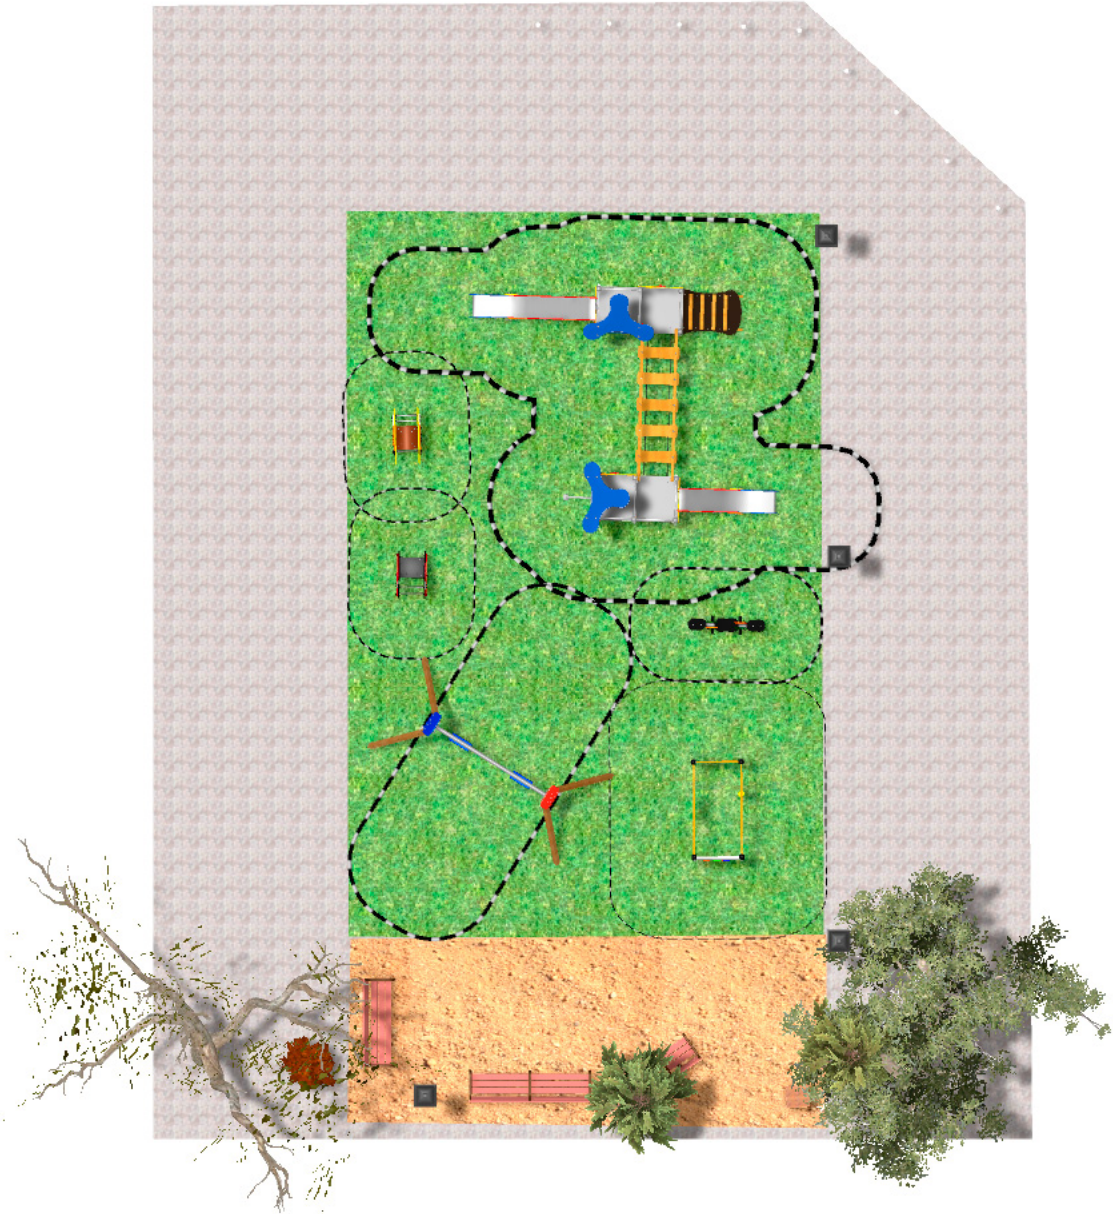

BENITO

-Jocs Infantils

BENITO

-Jocs Infantils

Producte	Descripció
<p>JFS07</p> 	<p>Bubu Molles per a nens, divertides i que potencien el seu aprenentatge. Fabricats amb materials resistents i certificats segons normativa EN1176. Panells, HDPE: Polietilè d'alta densitat que es caracteritza per la seva resistència a abrasius químics i al que no li afecten la corrosió.</p> <p>Fitxa Tècnica Certificat Certificat Conformitat</p>
<p>JFS08</p> 	<p>Maia Molles per a nens, divertides i que potencien el seu aprenentatge. Fabricades amb materials resistents i certificats segons la normativa EN1176.</p> <p>Fitxa Tècnica Certificat Certificat Conformitat</p>
<p>JL1520000</p> 	<p>MADERA 2 plans Gronxadors infantils de diferents materials tant en fusta i acer, amb gran resistència a l'abració, corrosió i molt resistents a la intempèrie.</p> <p>Fitxa Tècnica Certificat Certificat Conformitat</p>
<p>JFS02</p> 	<p>Snoo Molles per a nens, divertides i que potencien el seu aprenentatge. Fabricats amb materials resistents i certificats segons normativa EN1176. Panells, HDPE: Polietilè d'alta densitat que es caracteritza per la seva resistència a abrasius químics i al que no li afecten la corrosió.</p> <p>Fitxa Tècnica Certificat Certificat Conformitat</p>
<p>JPV401</p> 	<p>Loop 2 Explora la gamma Loop amb elements configurats de cordes, peces d'escalada i circuits d'equilibri. Dissenyats per estimular la imaginació i el desenvolupament físic en un entorn segur, els productes Loop són perfectes per a parcs, àrees escolars i espais públics.</p> <p>Fitxa Tècnica JPV401 Certificat Conformitat Carta Acreditativa</p>
<p>JK001B</p> 	<p>Klasik 1 Es possible tenir un parc d'aquesta mida? Si t'agraden els elements de fusta, la resposta és sí. Amb la col·lecció KLASIK, posem la jugabilitat, els reptes emocionants i el color a l'abast de tots. Estructura, fusta laminada: pals de 90x90mm de fusta de pi escandinau laminat i amb tractament autoclau (classe IV). Acabat amb dues capes de lasur.</p> <p>Fitxa Tècnica Certificat</p>