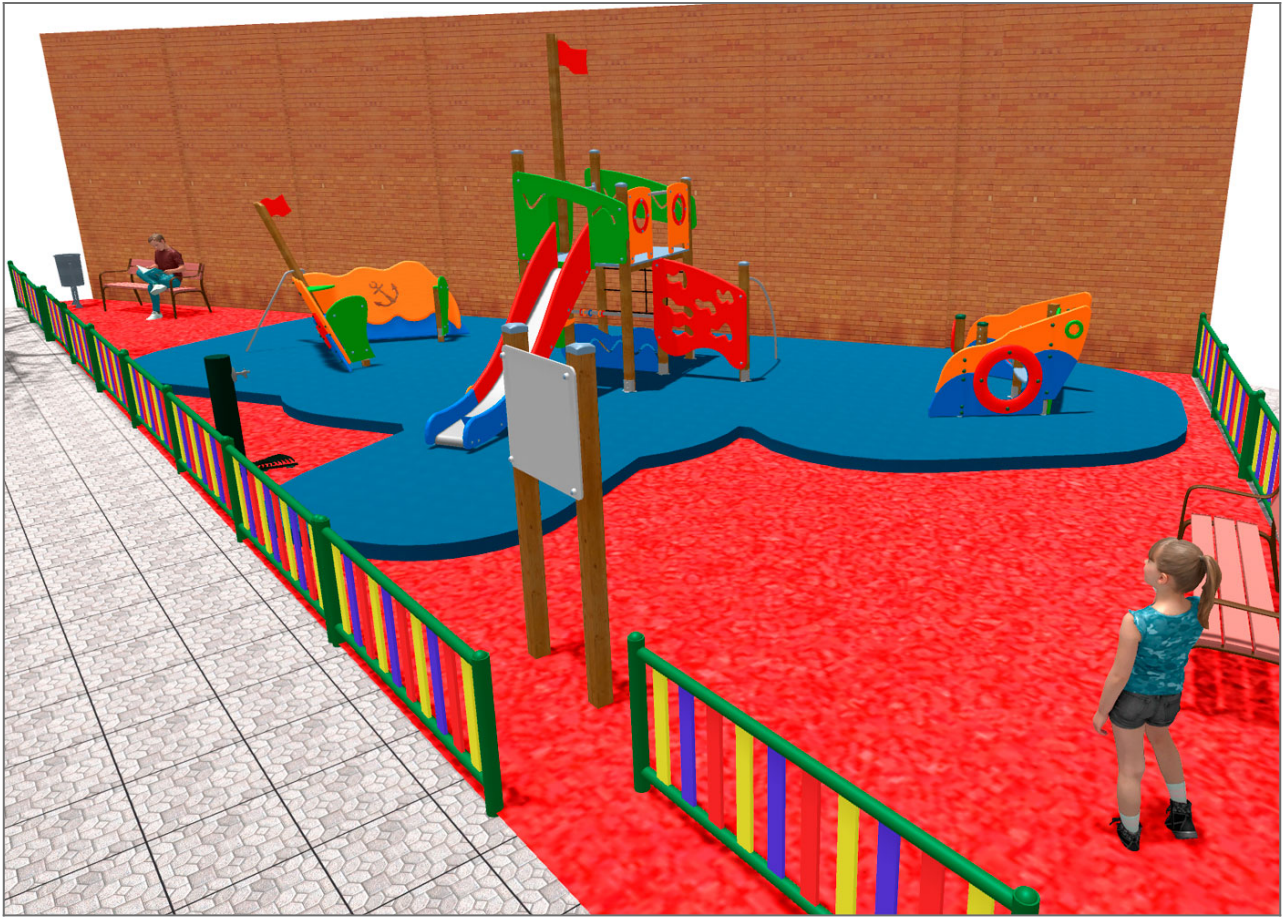

BENITO

-Jocs Infants

Projecte

PROJ-028-2018

Superfície: 75 m²

Email: info@benito.com

Telèfon: +34 93 852 1000

BENITO
-Jocs Infantils

BENITO

-Jocs Infantils

BENITO

-Jocs Infantils

Producte	Descripció
<p>JAM12</p> 	<p>Duloc Temàtica marinera amb tot l'atractiu pels més petits. Estructura, fusta laminada: fusta de pi escandinau laminat i amb tractament autoclau (classe IV). Acabat amb dues capes de lasur. En el cas d'estar sotmesa a condicions meteorològiques variables, la fusta laminada pot presentar petites esquerdes que no redueixen en cap cas la seva durabilitat.</p> <p>Fitxa Tècnica Certificat</p>
<p>JAM14</p> 	<p>Vela Temàtica marinera amb tot l'atractiu pels més petits. Estructura, fusta laminada: fusta de pi escandinau laminat i amb tractament autoclau (classe IV). Acabat amb dues capes de lasur. En el cas d'estar sotmesa a condicions meteorològiques variables, la fusta laminada pot presentar petites esquerdes que no redueixen en cap cas la seva durabilitat.</p> <p>Fitxa Tècnica Certificat</p>