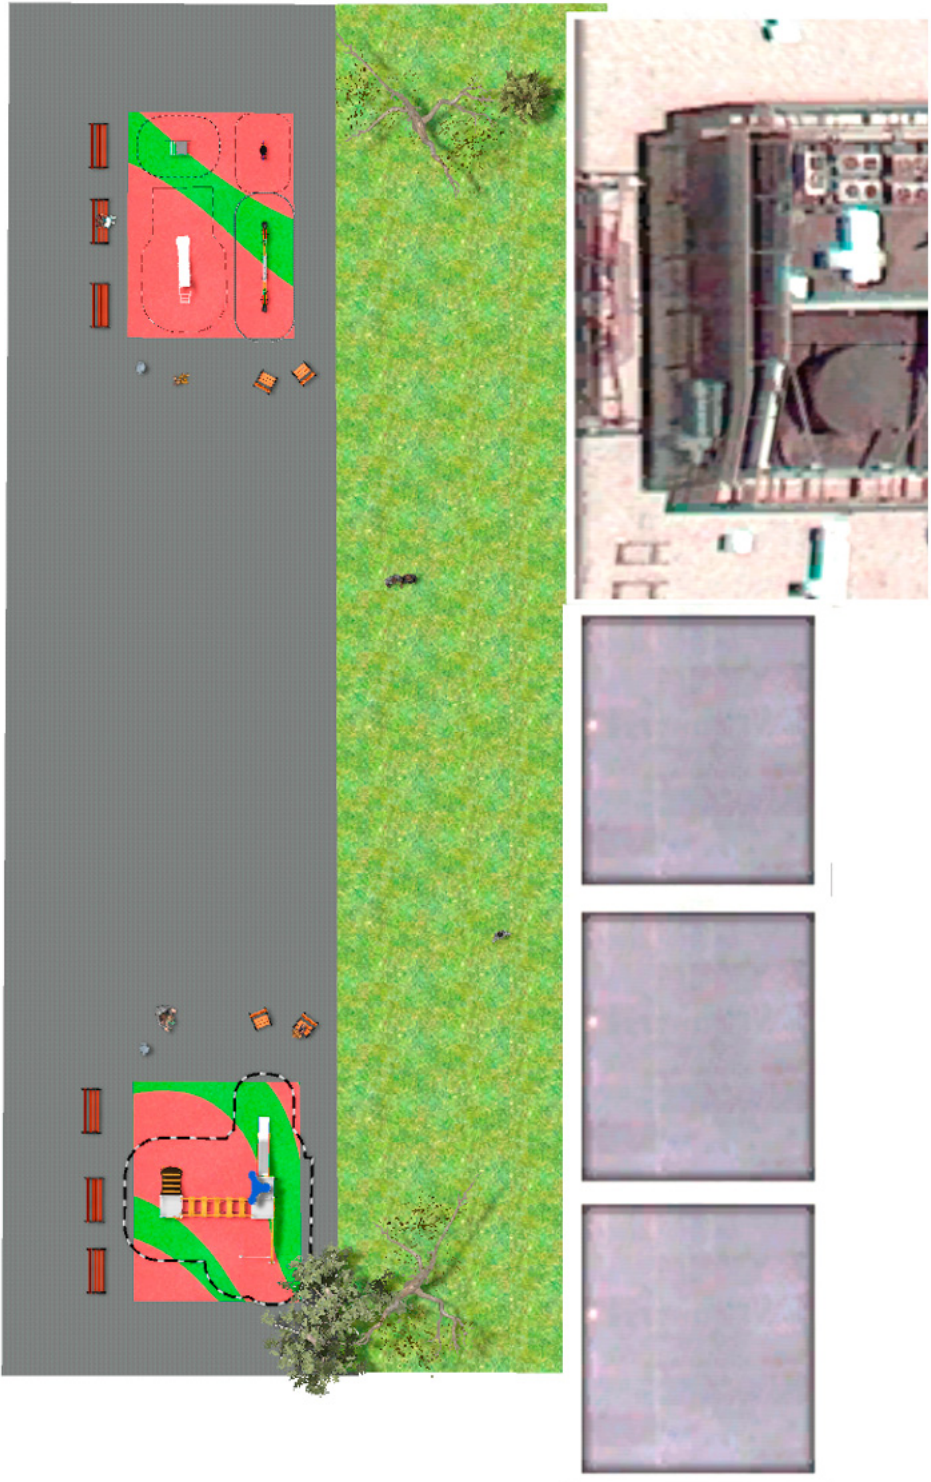

-Jocs Infantils

BENITO

-Jocs Infants

BENITO

-Jocs Infants

Producte	Descripció
JK004B 	<p>Klasik 4</p> <p>Es possible tenir un parc d'aquesta mida? Si t'agraden els elements de fusta, la resposta és sí. Amb la col·lecció KLASIK, posem la jugabilitat, els reptes emocionants i el color a l'abast de tots.</p> <p>Estructura, fusta laminada: pals de 90x90mm de fusta de pi escandinau laminat i amb tractament autoclau (classe IV). Acabat amb dues capes de lasur.</p> <p>Fitxa Tècnica Certificat</p>
JFS09 	<p>Piona</p> <p>Balancins per a nens, divertides i que potencien el seu aprenentatge. Fabricats amb materials resistents i certificats segons normativa EN1176.</p> <p>Fitxa Tècnica JFS09 Certificat Certificat Conformitat</p>
JJMM02 	<p>Coche</p> <p>Disseny firmat per Xavier Mariscal. Entre l'artista i el dissenyador, els seu imaginari de traços infantils i estètica llatina encaixa a la perfecció en aquest tipus de producte. Molles per a nens, divertides i que potencien el seu aprenentatge.</p> <p>Fitxa Tècnica JJMM02 Certificat Certificat Conformitat</p>
JFS105 	<p>Kangaroo</p> <p>Molles per a nens, divertides i que potencien el seu aprenentatge. Fabricats amb materials resistents i certificats segons normativa EN1176.</p> <p>Panells, HDPE: Polietilè d'alta densitat que es caracteritza per la seva resistència a abrasius químics i al que no li afecten la corrosió.</p> <p>Fitxa Tècnica Certificat Certificat Conformitat</p>
JT01 	<p>Cloud</p> <p>Panells, HDPE: Polietilè d'alta densitat que es caracteritza per la seva resistència a abrasius químics i al que no li afecten la corrosió.</p> <p>Fitxa Tècnica Certificat Certificat Conformitat</p>