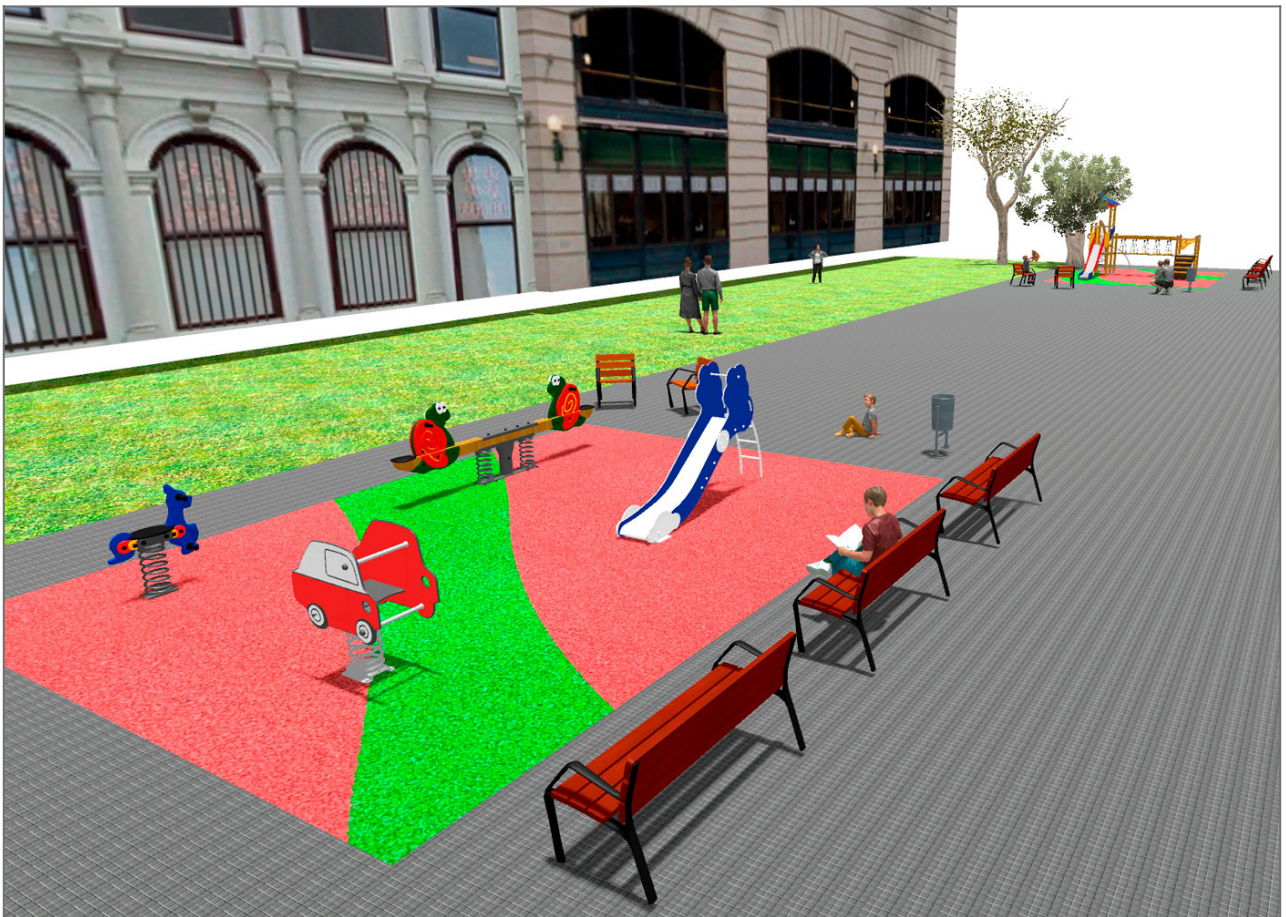

-Jocs Infantils

BENITO

-Jocs Infants

BENITO

-Jocs Infants

Producte	Descripció
JK004B 	<p>Klasik 4</p> <p>Es possible tenir un parc d'aquesta mida? Si t'agraden els elements de fusta, la resposta és sí. Amb la col·lecció KLASIK, posem la jugabilitat, els reptes emocionants i el color a l'abast de tots.</p> <p>Estructura, fusta laminada: pals de 90x90mm de fusta de pi escandinau laminat i amb tractament autoclau (classe IV). Acabat amb dues capes de lasur.</p> <p>Fitxa Tècnica Certificat</p>
JFS09 	<p>Piona</p> <p>Balancins per a nens, divertides i que potencien el seu aprenentatge. Fabricats amb materials resistents i certificats segons normativa EN1176.</p> <p>Fitxa Tècnica JFS09 Certificat Certificat Conformitat</p>
JJMM02 	<p>Coche</p> <p>Disseny firmat per Xavier Mariscal. Entre l'artista i el dissenyador, els seu imaginari de traços infantils i estètica llatina encaixa a la perfecció en aquest tipus de producte. Molles per a nens, divertides i que potencien el seu aprenentatge.</p> <p>Fitxa Tècnica JJMM02 Certificat Certificat Conformitat</p>
JFS105 	<p>Kangaroo</p> <p>Molles per a nens, divertides i que potencien el seu aprenentatge. Fabricats amb materials resistents i certificats segons normativa EN1176.</p> <p>Panells, HDPE: Polietilè d'alta densitat que es caracteritza per la seva resistència a abrasius químics i al que no li afecten la corrosió.</p> <p>Fitxa Tècnica Certificat Certificat Conformitat</p>
JT01 	<p>Cloud</p> <p>Panells, HDPE: Polietilè d'alta densitat que es caracteritza per la seva resistència a abrasius químics i al que no li afecten la corrosió.</p> <p>Fitxa Tècnica Certificat Certificat Conformitat</p>