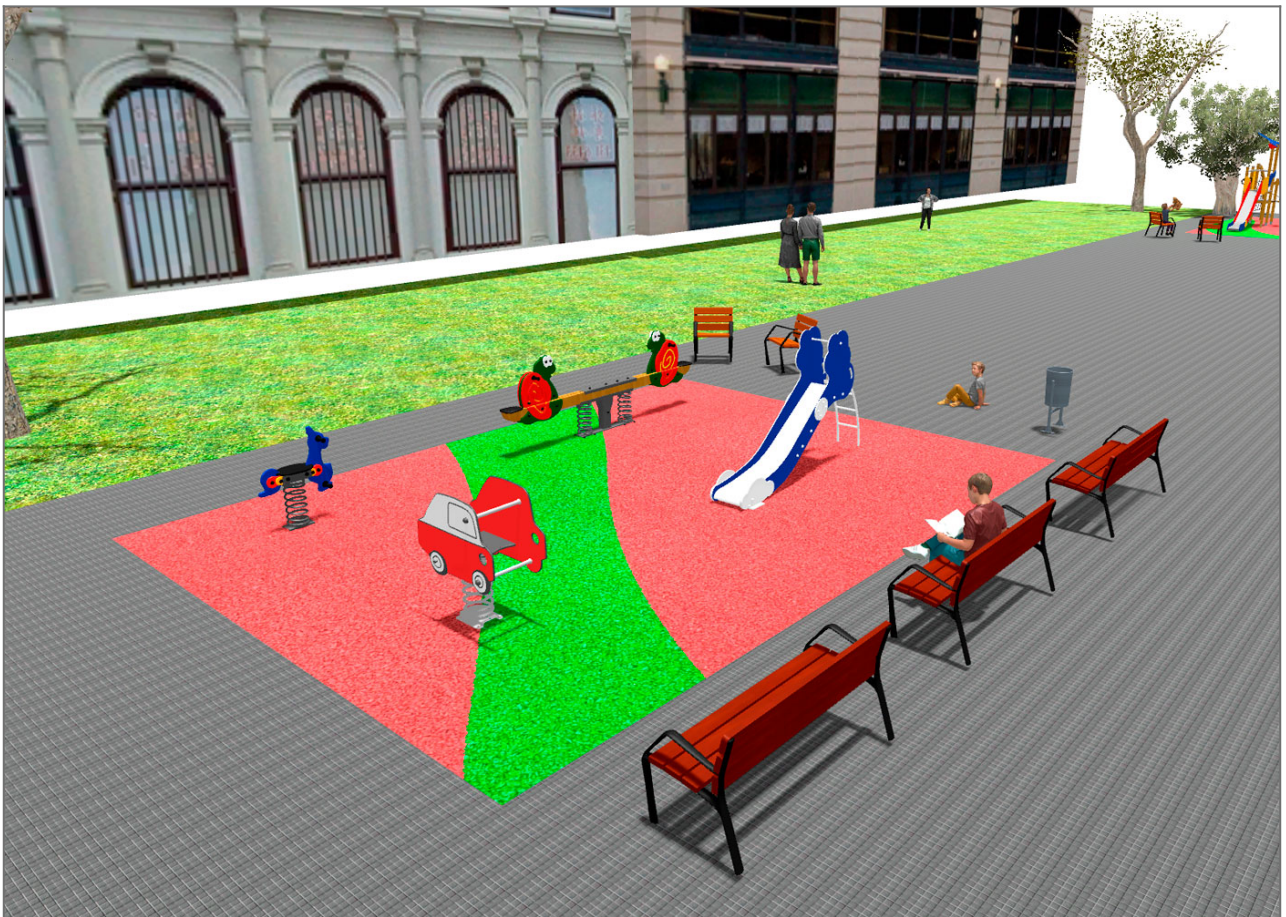

-Jocs Infantils

BENITO

-Jocs Infants

BENITO

-Jocs Infants

Producte	Descripció
JK004B 	<p>Klasik 4</p> <p>Es possible tenir un parc d'aquesta mida? Si t'agraden els elements de fusta, la resposta és sí. Amb la col·lecció KLASIK, posem la jugabilitat, els reptes emocionants i el color a l'abast de tots.</p> <p>Estructura, fusta laminada: pals de 90x90mm de fusta de pi escandinau laminat i amb tractament autoclau (classe IV). Acabat amb dues capes de lasur.</p> <p>Fitxa Tècnica Certificat</p>
JFS09 	<p>Piona</p> <p>Balancins per a nens, divertides i que potencien el seu aprenentatge. Fabricats amb materials resistents i certificats segons normativa EN1176.</p> <p>Fitxa Tècnica JFS09 Certificat Certificat Conformitat</p>
JJMM02 	<p>Coche</p> <p>Disseny firmat per Xavier Mariscal. Entre l'artista i el dissenyador, els seu imaginari de traços infantils i estètica llatina encaixa a la perfecció en aquest tipus de producte. Molles per a nens, divertides i que potencien el seu aprenentatge.</p> <p>Fitxa Tècnica JJMM02 Certificat Certificat Conformitat</p>
JFS105 	<p>Kangaroo</p> <p>Molles per a nens, divertides i que potencien el seu aprenentatge. Fabricats amb materials resistents i certificats segons normativa EN1176.</p> <p>Panells, HDPE: Polietilè d'alta densitat que es caracteritza per la seva resistència a abrasius químics i al que no li afecten la corrosió.</p> <p>Fitxa Tècnica Certificat Certificat Conformitat</p>
JT01 	<p>Cloud</p> <p>Panells, HDPE: Polietilè d'alta densitat que es caracteritza per la seva resistència a abrasius químics i al que no li afecten la corrosió.</p> <p>Fitxa Tècnica Certificat Certificat Conformitat</p>