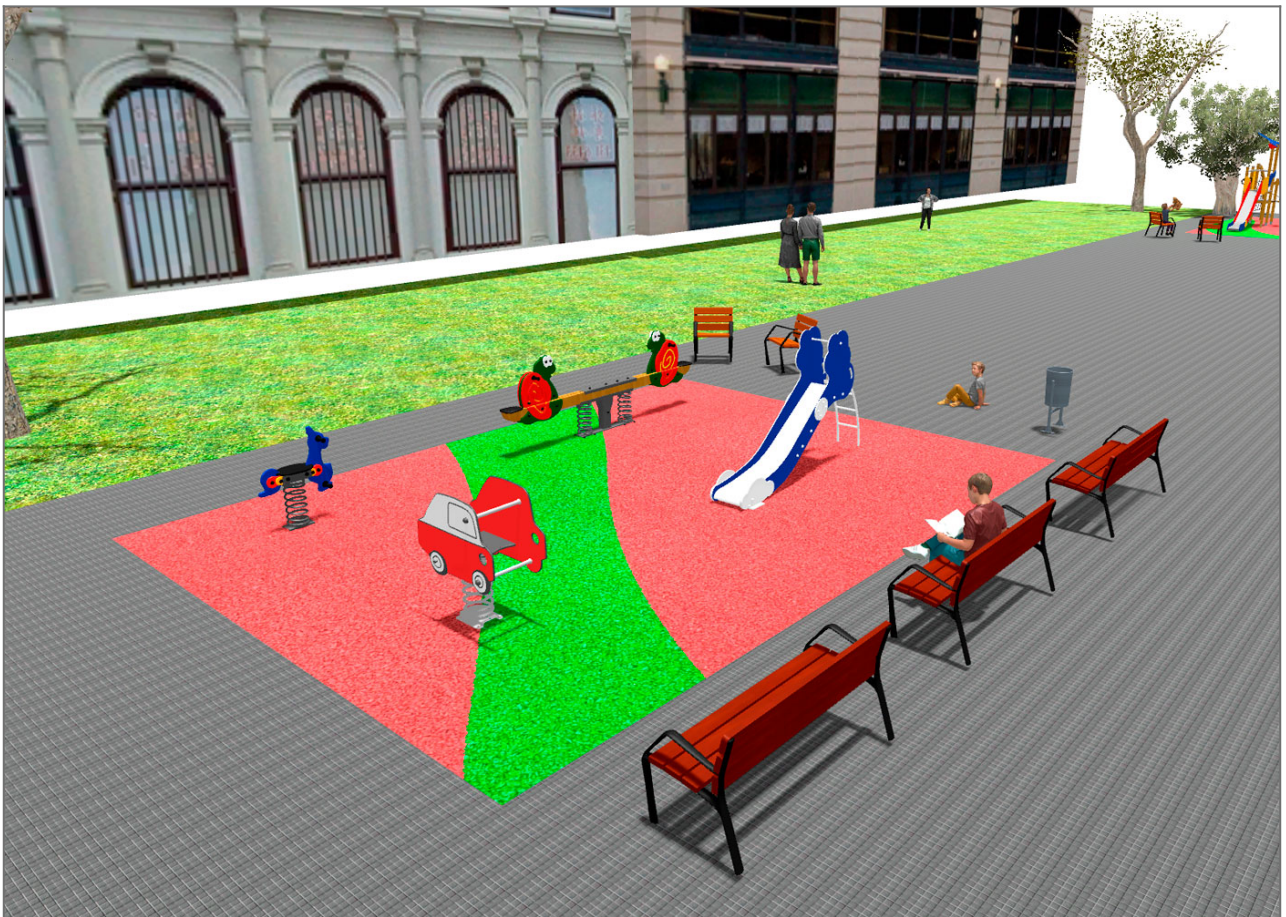

-Jocs Infantils

BENITO

-Jocs Infants

BENITO

-Jocs Infants

Producte	Descripció
<p>JK004B</p> 	<p>Klasik 4 Es possible tenir un parc d'aquesta mida? Si t'agraden els elements de fusta, la resposta és sí. Amb la col·lecció KLASIK, posem la jugabilitat, els reptes emocionants i el color a l'abast de tots. Estructura, fusta laminada: pals de 90x90mm de fusta de pi escandinau laminat i amb tractament autoclau (classe IV). Acabat amb dues capes de lasur.</p> <p>Fitxa Tècnica Certificat</p>
<p>JFS09</p> 	<p>Piona Balancins per a nens, divertides i que potencien el seu aprenentatge. Fabricats amb materials resistents i certificats segons normativa EN1176.</p> <p>Fitxa Tècnica JFS09 Certificat Certificat Conformitat</p>
<p>JJMM02</p> 	<p>Coche Disseny firmat per Xavier Mariscal. Entre l'artista i el dissenyador, els seu imaginari de traços infantils i estètica llatina encaixa a la perfecció en aquest tipus de producte. Molles per a nens, divertides i que potencien el seu aprenentatge.</p> <p>Fitxa Tècnica JJMM02 Certificat Certificat Conformitat</p>
<p>JFS105</p> 	<p>Kangaroo Molles per a nens, divertides i que potencien el seu aprenentatge. Fabricats amb materials resistents i certificats segons normativa EN1176. Panells, HDPE: Polietilè d'alta densitat que es caracteritza per la seva resistència a abrasius químics i al que no li afecten la corrosió.</p> <p>Fitxa Tècnica Certificat Certificat Conformitat</p>
<p>JT01</p> 	<p>Cloud Panells, HDPE: Polietilè d'alta densitat que es caracteritza per la seva resistència a abrasius químics i al que no li afecten la corrosió.</p> <p>Fitxa Tècnica Certificat Certificat Conformitat</p>