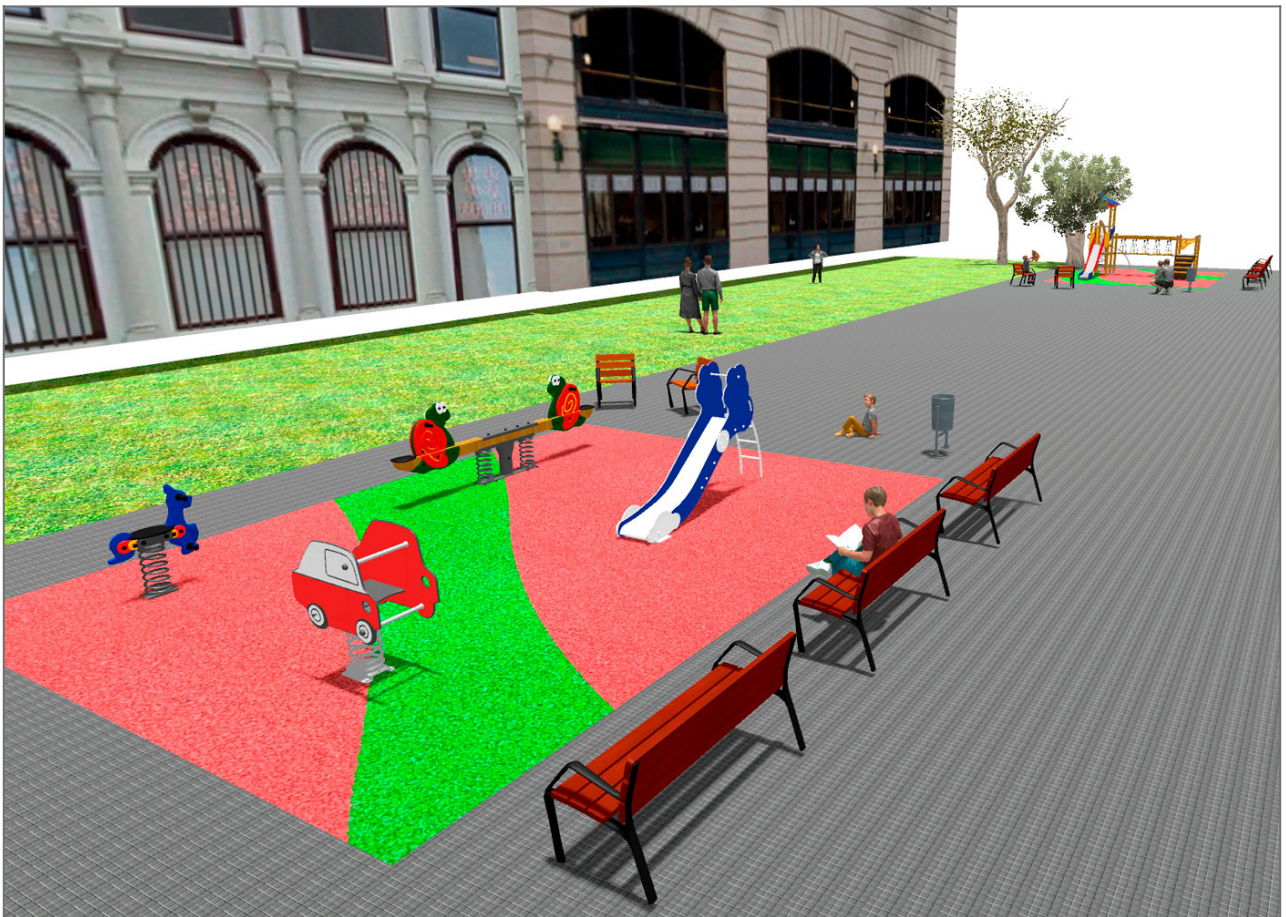

-Jocs Infantils

BENITO

-Jocs Infants

BENITO

-Jocs Infants

Producte	Descripció
<p>JK004B</p> 	<p>Klasik 4 Es possible tenir un parc d'aquesta mida? Si t'agraden els elements de fusta, la resposta és sí. Amb la col·lecció KLASIK, posem la jugabilitat, els reptes emocionants i el color a l'abast de tots. Estructura, fusta laminada: pals de 90x90mm de fusta de pi escandinau laminat i amb tractament autoclau (classe IV). Acabat amb dues capes de lasur.</p> <p>Fitxa Tècnica Certificat</p>
<p>JFS09</p> 	<p>Piona Balancins per a nens, divertides i que potencien el seu aprenentatge. Fabricats amb materials resistents i certificats segons normativa EN1176.</p> <p>Fitxa Tècnica JFS09 Certificat Certificat Conformitat</p>
<p>JJMM02</p> 	<p>Coche Disseny firmat per Xavier Mariscal. Entre l'artista i el dissenyador, els seu imaginari de traços infantils i estètica llatina encaixa a la perfecció en aquest tipus de producte. Molles per a nens, divertides i que potencien el seu aprenentatge.</p> <p>Fitxa Tècnica JJMM02 Certificat Certificat Conformitat</p>
<p>JFS105</p> 	<p>Kangaroo Molles per a nens, divertides i que potencien el seu aprenentatge. Fabricats amb materials resistents i certificats segons normativa EN1176. Panells, HDPE: Polietilè d'alta densitat que es caracteritza per la seva resistència a abrasius químics i al que no li afecten la corrosió.</p> <p>Fitxa Tècnica Certificat Certificat Conformitat</p>
<p>JT01</p> 	<p>Cloud Panells, HDPE: Polietilè d'alta densitat que es caracteritza per la seva resistència a abrasius químics i al que no li afecten la corrosió.</p> <p>Fitxa Tècnica Certificat Certificat Conformitat</p>