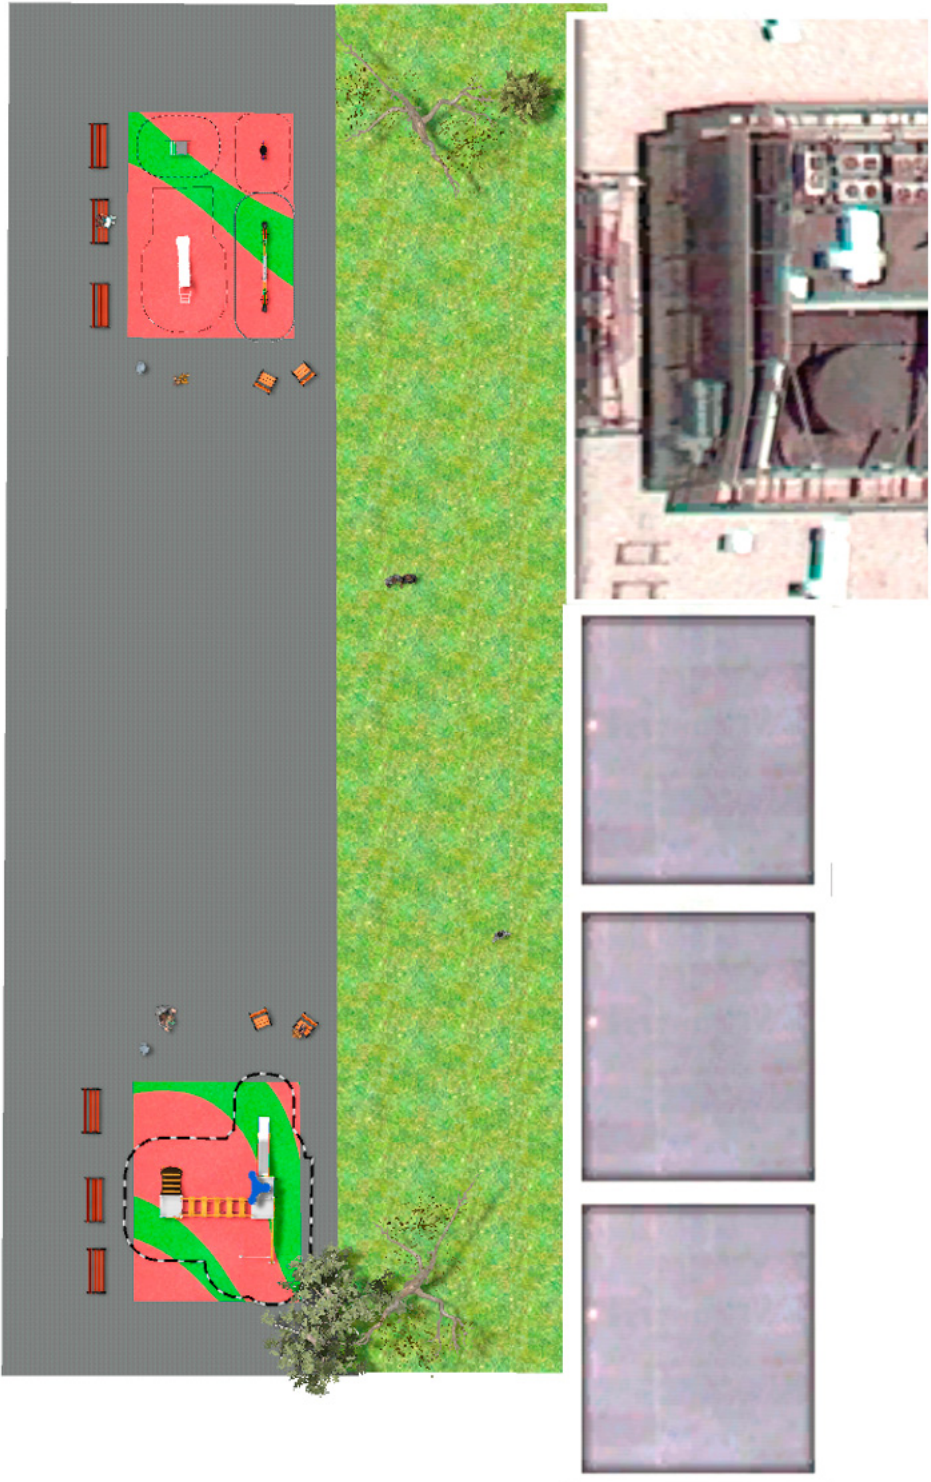

-Jocs Infantils

BENITO

-Jocs Infants

BENITO

-Jocs Infants

Producte	Descripció
<p>JK004B</p> 	<p>Klasik 4 Es possible tenir un parc d'aquesta mida? Si t'agraden els elements de fusta, la resposta és sí. Amb la col·lecció KLASIK, posem la jugabilitat, els reptes emocionants i el color a l'abast de tots. Estructura, fusta laminada: pals de 90x90mm de fusta de pi escandinau laminat i amb tractament autoclau (classe IV). Acabat amb dues capes de lasur.</p> <p>Fitxa Tècnica Certificat</p>
<p>JFS09</p> 	<p>Piona Balancins per a nens, divertides i que potencien el seu aprenentatge. Fabricats amb materials resistents i certificats segons normativa EN1176.</p> <p>Fitxa Tècnica JFS09 Certificat Certificat Conformitat</p>
<p>JJMM02</p> 	<p>Coche Disseny firmat per Xavier Mariscal. Entre l'artista i el dissenyador, els seu imaginari de traços infantils i estètica llatina encaixa a la perfecció en aquest tipus de producte. Molles per a nens, divertides i que potencien el seu aprenentatge.</p> <p>Fitxa Tècnica JJMM02 Certificat Certificat Conformitat</p>
<p>JFS105</p> 	<p>Kangaroo Molles per a nens, divertides i que potencien el seu aprenentatge. Fabricats amb materials resistents i certificats segons normativa EN1176. Panells, HDPE: Polietilè d'alta densitat que es caracteritza per la seva resistència a abrasius químics i al que no li afecten la corrosió.</p> <p>Fitxa Tècnica Certificat Certificat Conformitat</p>
<p>JT01</p> 	<p>Cloud Panells, HDPE: Polietilè d'alta densitat que es caracteritza per la seva resistència a abrasius químics i al que no li afecten la corrosió.</p> <p>Fitxa Tècnica Certificat Certificat Conformitat</p>