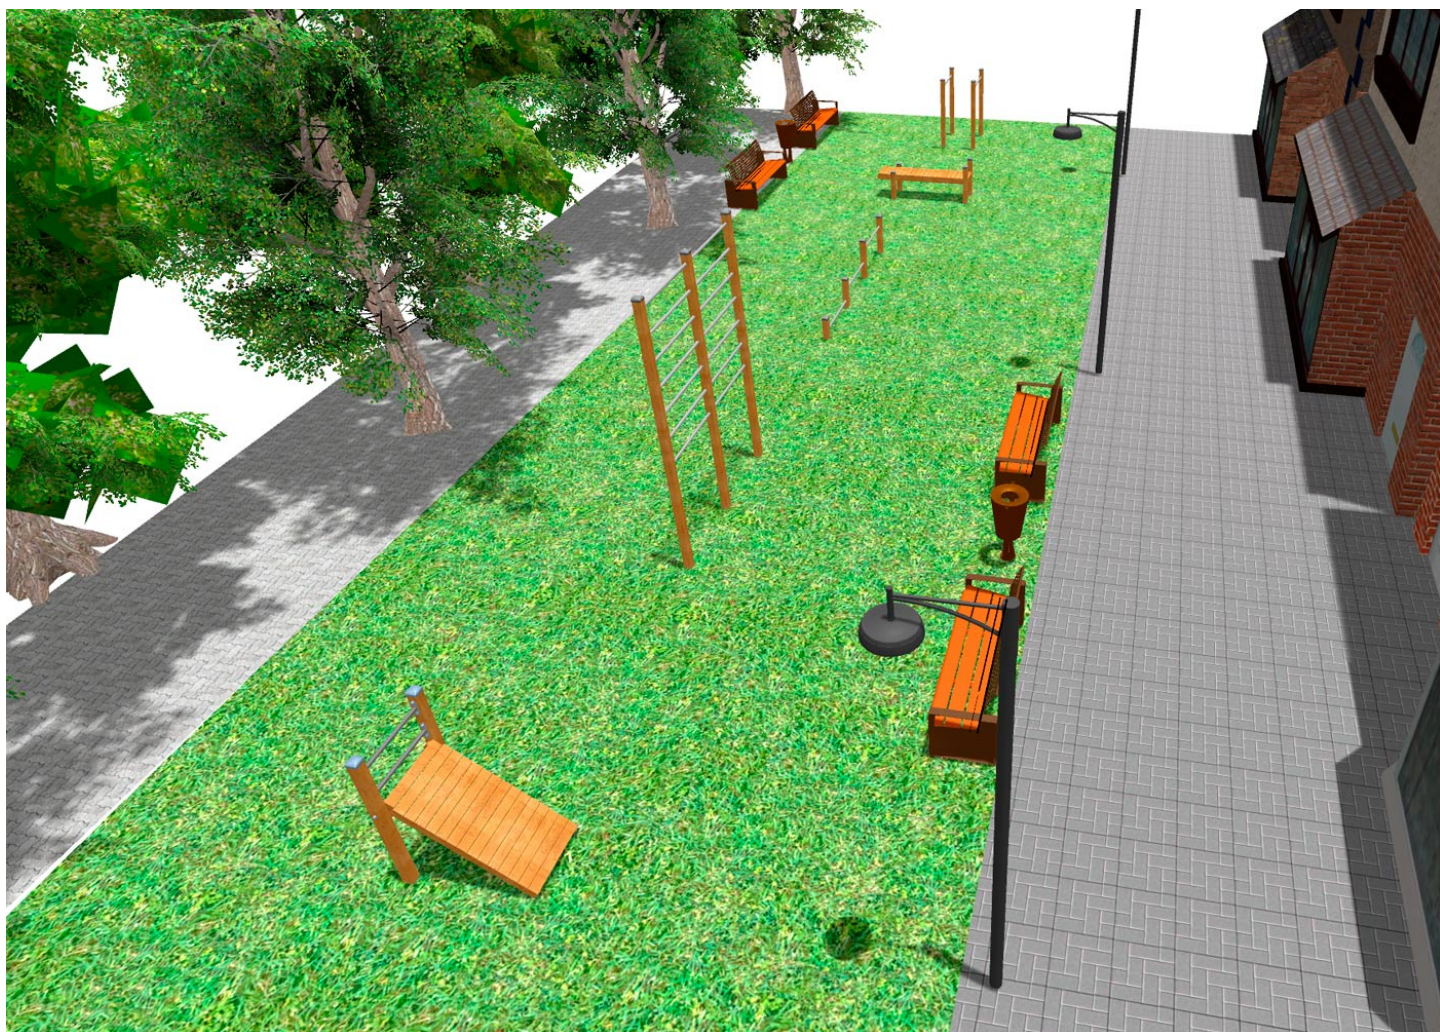

BENITO

–Jocs Infantils

Projecte

PROJ-020-2018

Superfície: 90 m²

Email: info@benito.com

Telèfon: +34 93 852 1000