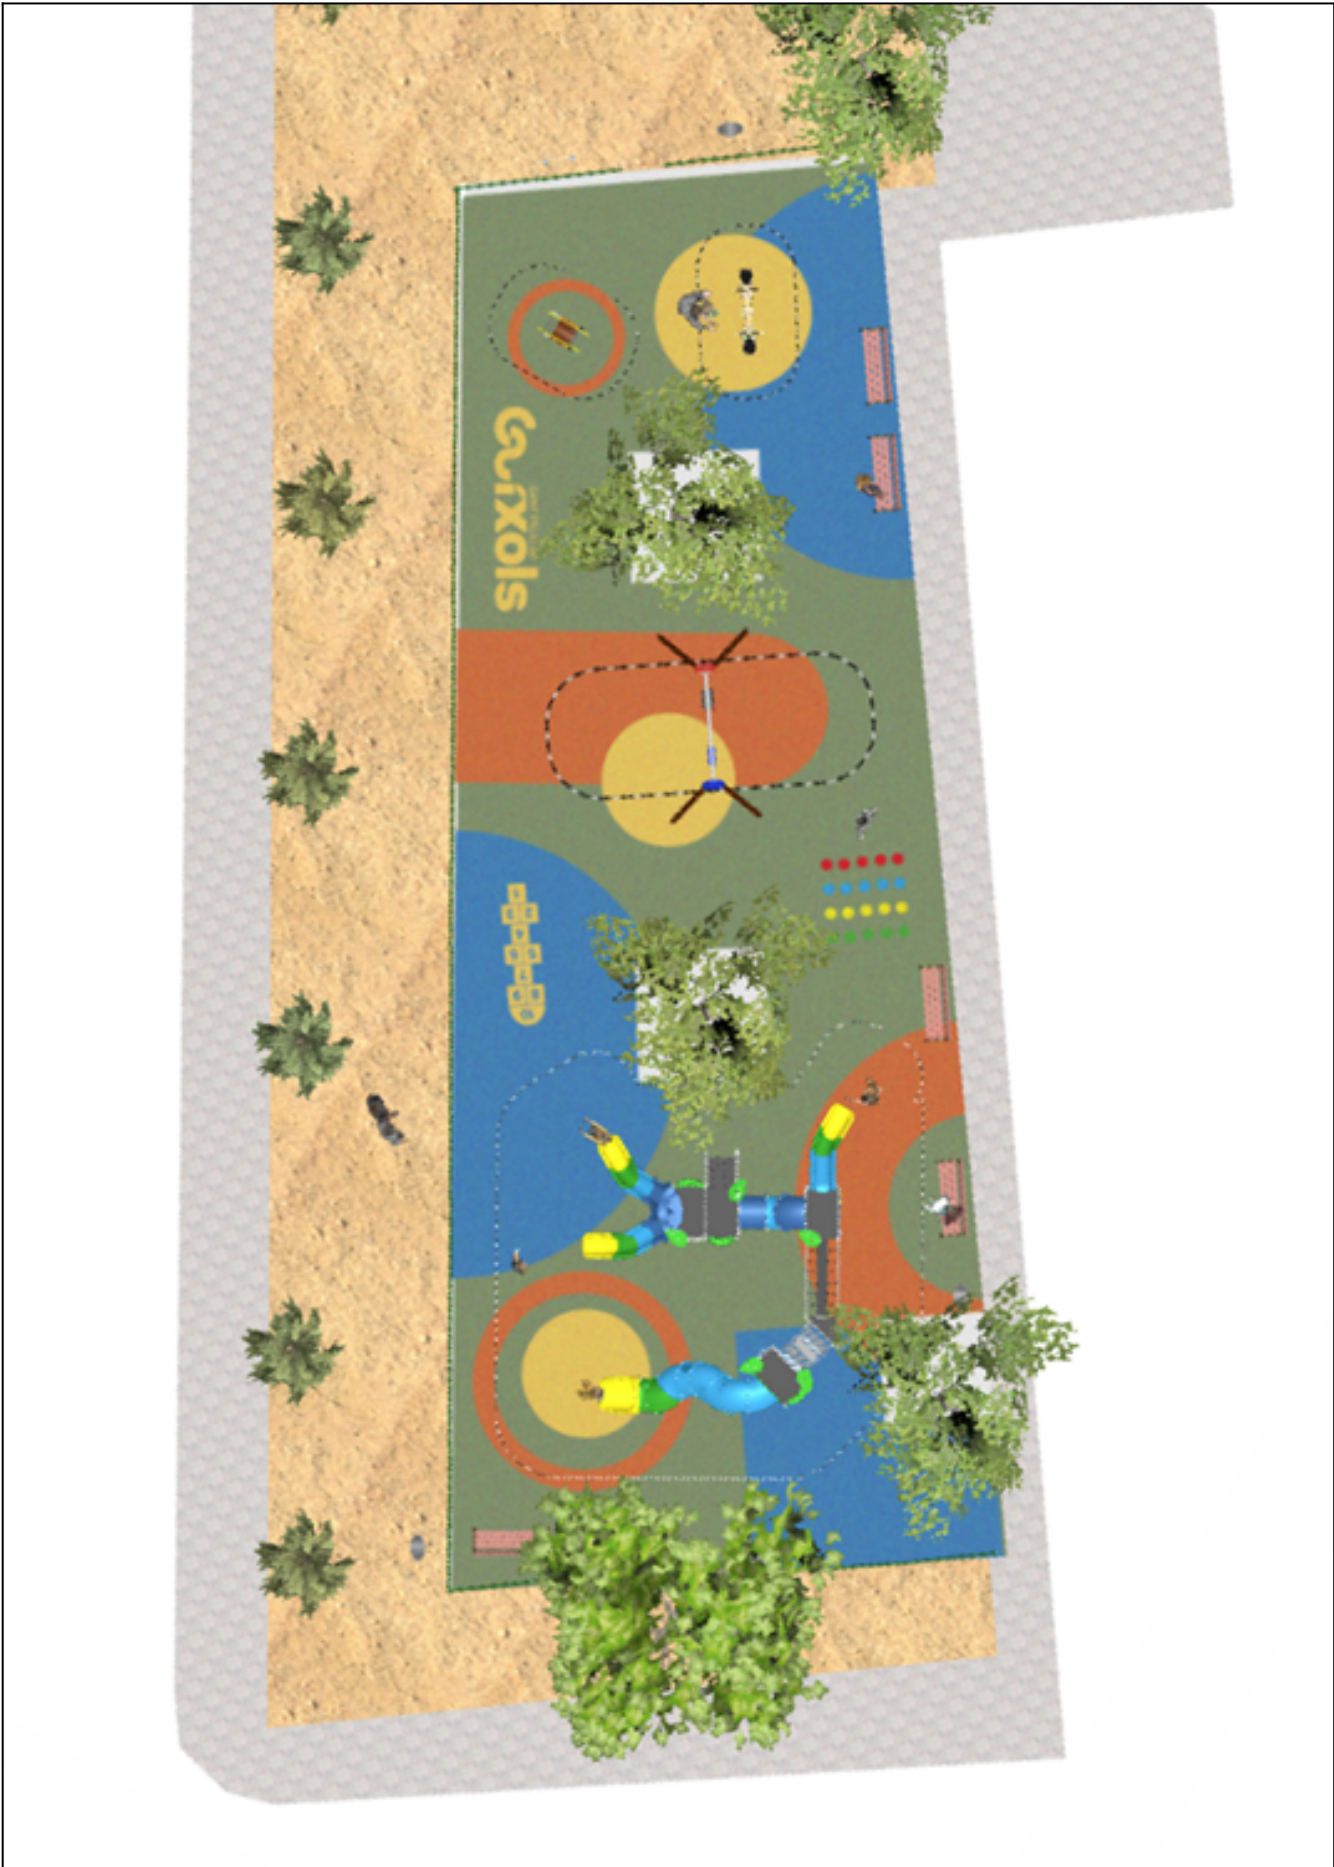

BENITO

–Jocs Infants

Projecte

PROJ-014-2022

Superfície: 370 m²

Email: info@benito.com

Telèfon: +34 93 852 1000

BENITO

-Jocs Infantils

BENITO

-Jocs Infants

BENITO

-Jocs Infants

BENITO

-Jocs Infantils

BENITO

-Jocs Infantils

Producte	Descripció
<p>JALU06</p> 	<p>Alu 6 La col·lecció ALU està especialment dissenyada per maximitzar la jugabilitat al parc. Amb formes i tobogans de fantasia, infinitat d'elements de joc i una cura extrema per cada detall, la línia ALU aconsegueix motivar el joc dels nens, fins hi tot per aquells que viuen amb algun tipus de discapacitat. La seva cridanera composició cromàtica no passa desapercebuda i la qualitat dels materials amb els que s'ha fabricat, garanteixen una durabilitat inigualable.</p> <p>Fitxa Tècnica JALU06 Carta Acreditativa Certificat Conformitat</p>
<p>JFS08D</p> 	<p>Maia Molles per a nens, divertides i que potencien el seu aprenentatge. Fabricades amb materials resistents i certificats segons la normativa EN1176. Molla simple adaptada per a persones amb mobilitat reduïda.</p> <p>Fitxa Tècnica JFS08D Certificat Certificat Conformitat</p>
<p>JFS10</p> 	<p>Rider Dos motoristes cara a cara en un emocionant joc de carreres. Molles per a nens, divertides i que potencien el seu aprenentatge. Fabricats amb materials resistents i certificats segons normativa EN1176. Panells, HDPE: Polietilè d'alta densitat que es caracteritza per la seva resistència a abrasius químics i al que no li afecten la corrosió.</p> <p>Fitxa Tècnica Certificat Certificat Conformitat</p>
<p>JL1011000</p> 	<p>METAL 1 plano 1 cuna Estructura, metall: Pilars galvanitzats i lacats en pols, amb gran resistència a la abrasió i la intempèrie. Dintell d'acer galvanitzat en calent. Panells, ECOPLAY: HDPE produït amb material reciclat de 10-12-15-19mm de gruix. Polietilè d'alta densitat que es caracteritza per la seva resistència a abrasius químics i que al que no li afecta la corrosió.</p> <p>Fitxa Tècnica Certificat Certificat Conformitat</p>