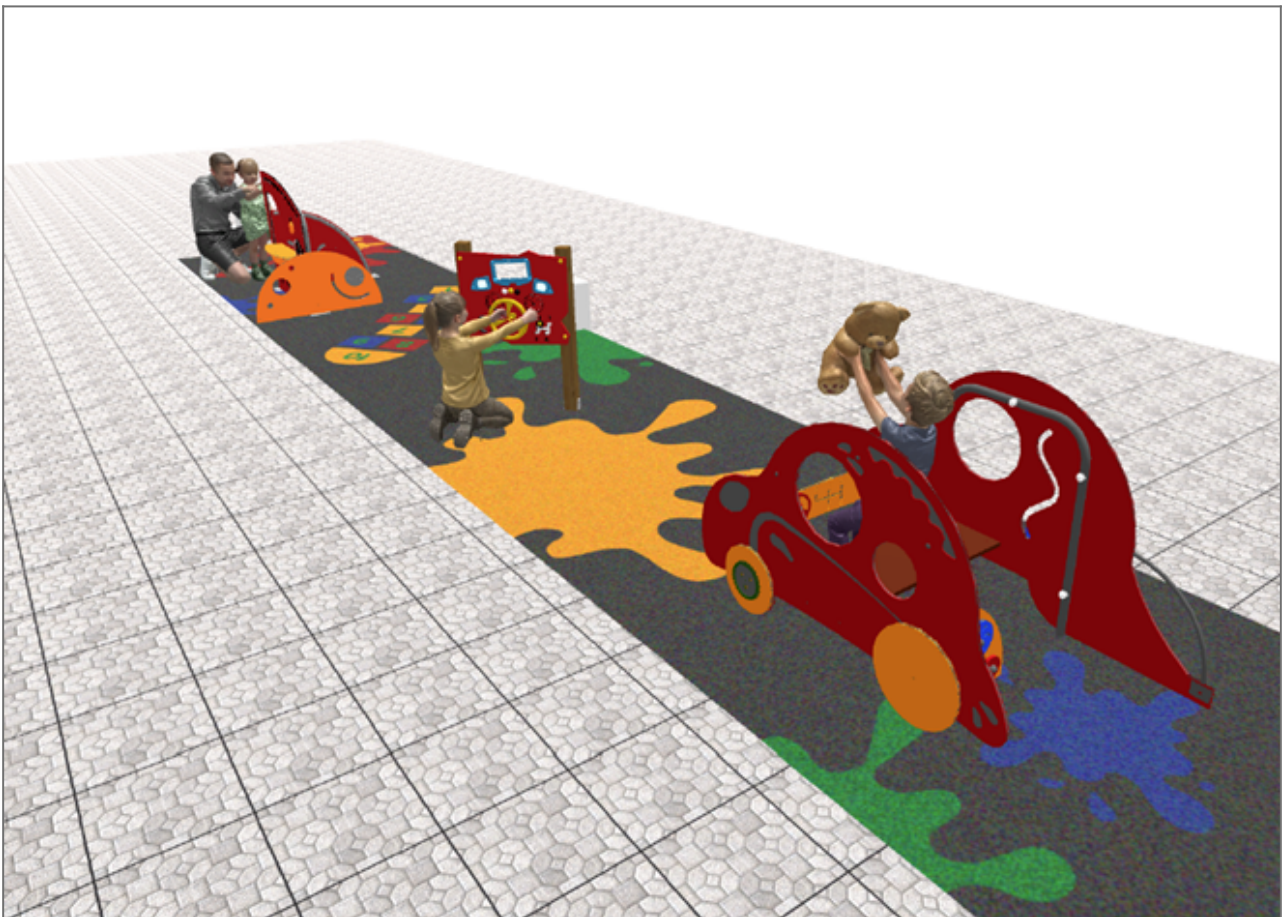

-Jocs Infants

BENITO

-Jocs Infantils

BENITO

-Jocs Infantils

BENITO

-Jocs Infantils

Producte	Descripció
<p>JCC</p> 	<p>Caucho Continuo Cautxú de qualitat, antilliscant, no tòxic i ecològic, RECICLAT I RECICLABLE. Els paviments de cautxú continu es fabriquen amb materials de gran qualitat segons la normativa europea de seguretat vigent EN-1177.</p> <p>Fitxa Tècnica JCC</p>
<p>JG09</p> 	<p>Dip Estructura, metall: pilars de Ø35mm d'acer inoxidable AISI304, amb gran resistència a l'abradió, la corrosió i la intempèrie.</p> <p>Fitxa Tècnica Certificat</p>
<p>JG10</p> 	<p>Gibo Estructura, metall: pilars de Ø35mm d'acer inoxidable AISI304, amb gran resistència a l'abradió, la corrosió i la intempèrie.</p> <p>Fitxa Tècnica JG10 Certificat</p>
<p>JPVG01</p> 	<p>Jogo 1</p> <p>Fitxa Tècnica</p>