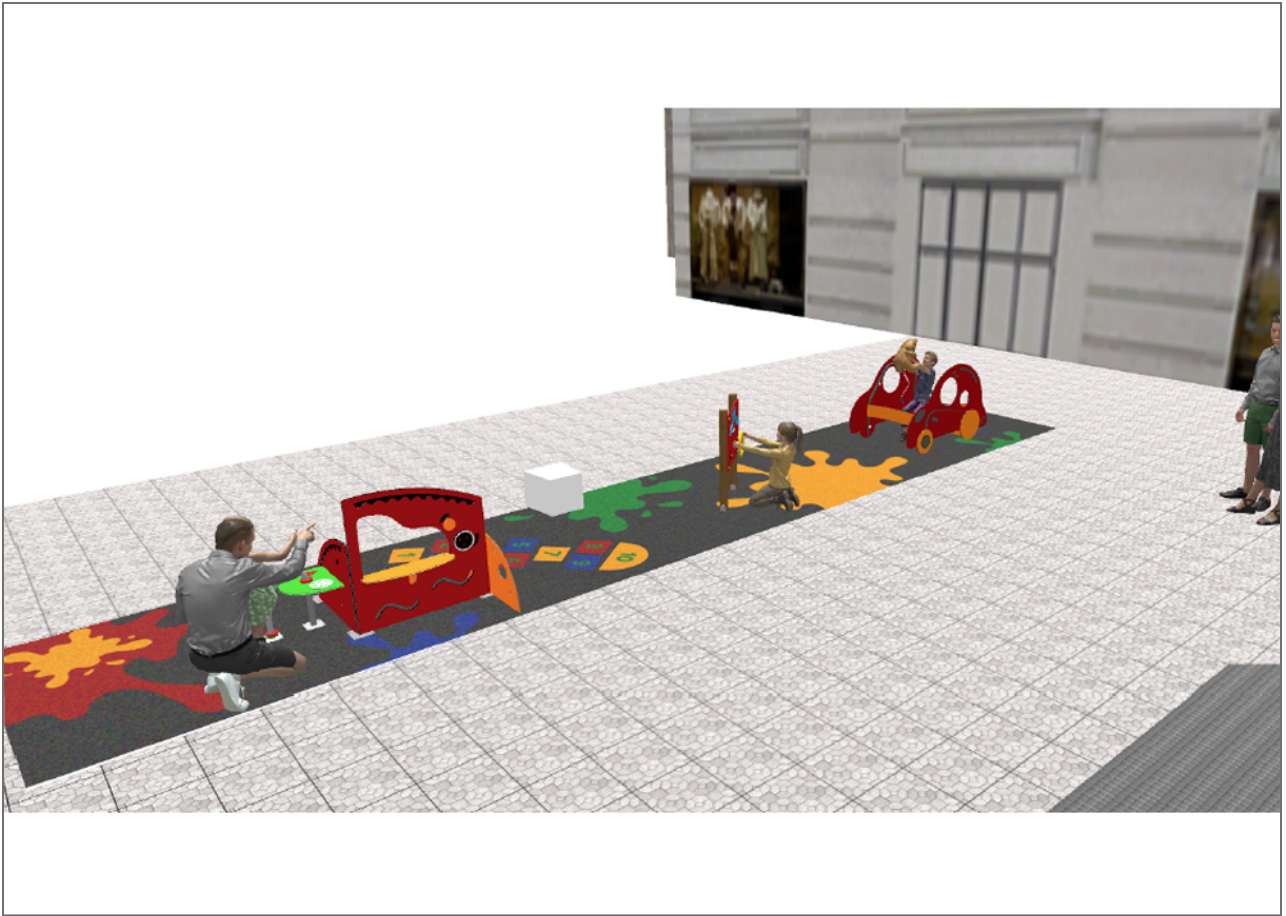

-Jocs Infants

BENITO

-Jocs Infantils

BENITO

-Jocs Infantils

BENITO

-Jocs Infantils

Producte	Descripció
<p>JCC</p> 	<p>Caucho Continuo Cautxú de qualitat, antilliscant, no tòxic i ecològic, RECICLAT I RECICLABLE. Els paviments de cautxú continu es fabriquen amb materials de gran qualitat segons la normativa europea de seguretat vigent EN-1177.</p> <p>Fitxa Tècnica JCC</p>
<p>JG09</p> 	<p>Dip Estructura, metall: pilars de Ø35mm d'acer inoxidable AISI304, amb gran resistència a l'abradió, la corrosió i la intempèrie.</p> <p>Fitxa Tècnica Certificat</p>
<p>JG10</p> 	<p>Gibo Estructura, metall: pilars de Ø35mm d'acer inoxidable AISI304, amb gran resistència a l'abradió, la corrosió i la intempèrie.</p> <p>Fitxa Tècnica JG10 Certificat</p>
<p>JPVG01</p> 	<p>Jogo 1</p> <p>Fitxa Tècnica</p>