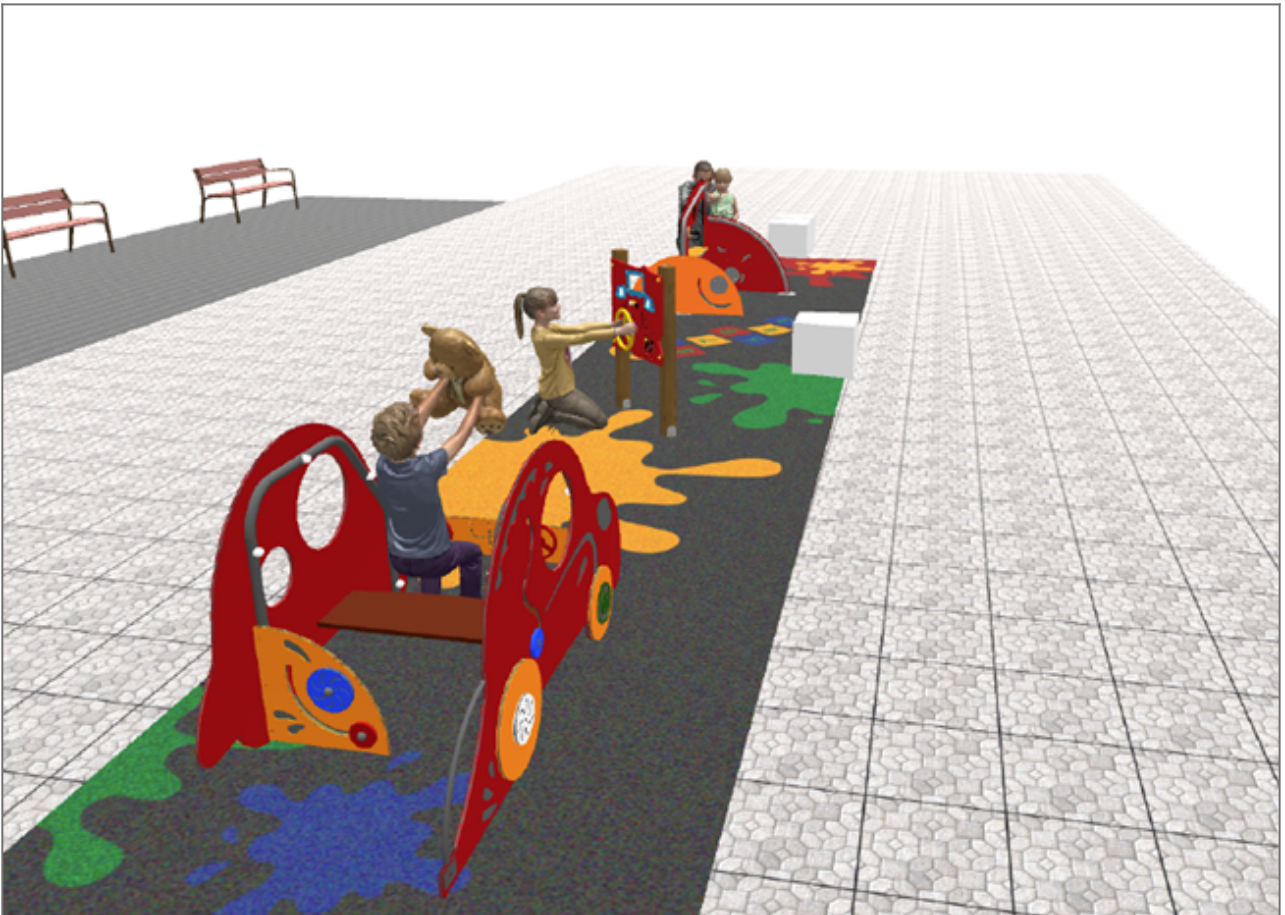

-Jocs Infants

BENITO

-Jocs Infantils

BENITO

-Jocs Infantils

BENITO

-Jocs Infantils

Producte	Descripció
<p>JCC</p> 	<p>Caucho Continuo Cautxú de qualitat, antilliscant, no tòxic i ecològic, RECICLAT I RECICLABLE. Els paviments de cautxú continu es fabriquen amb materials de gran qualitat segons la normativa europea de seguretat vigent EN-1177.</p> <p>Fitxa Tècnica JCC</p>
<p>JG09</p> 	<p>Dip Estructura, metall: pilars de Ø35mm d'acer inoxidable AISI304, amb gran resistència a l'abradió, la corrosió i la intempèrie.</p> <p>Fitxa Tècnica Certificat</p>
<p>JG10</p> 	<p>Gibo Estructura, metall: pilars de Ø35mm d'acer inoxidable AISI304, amb gran resistència a l'abradió, la corrosió i la intempèrie.</p> <p>Fitxa Tècnica JG10 Certificat</p>
<p>JPVG01</p> 	<p>Jogo 1</p> <p>Fitxa Tècnica</p>