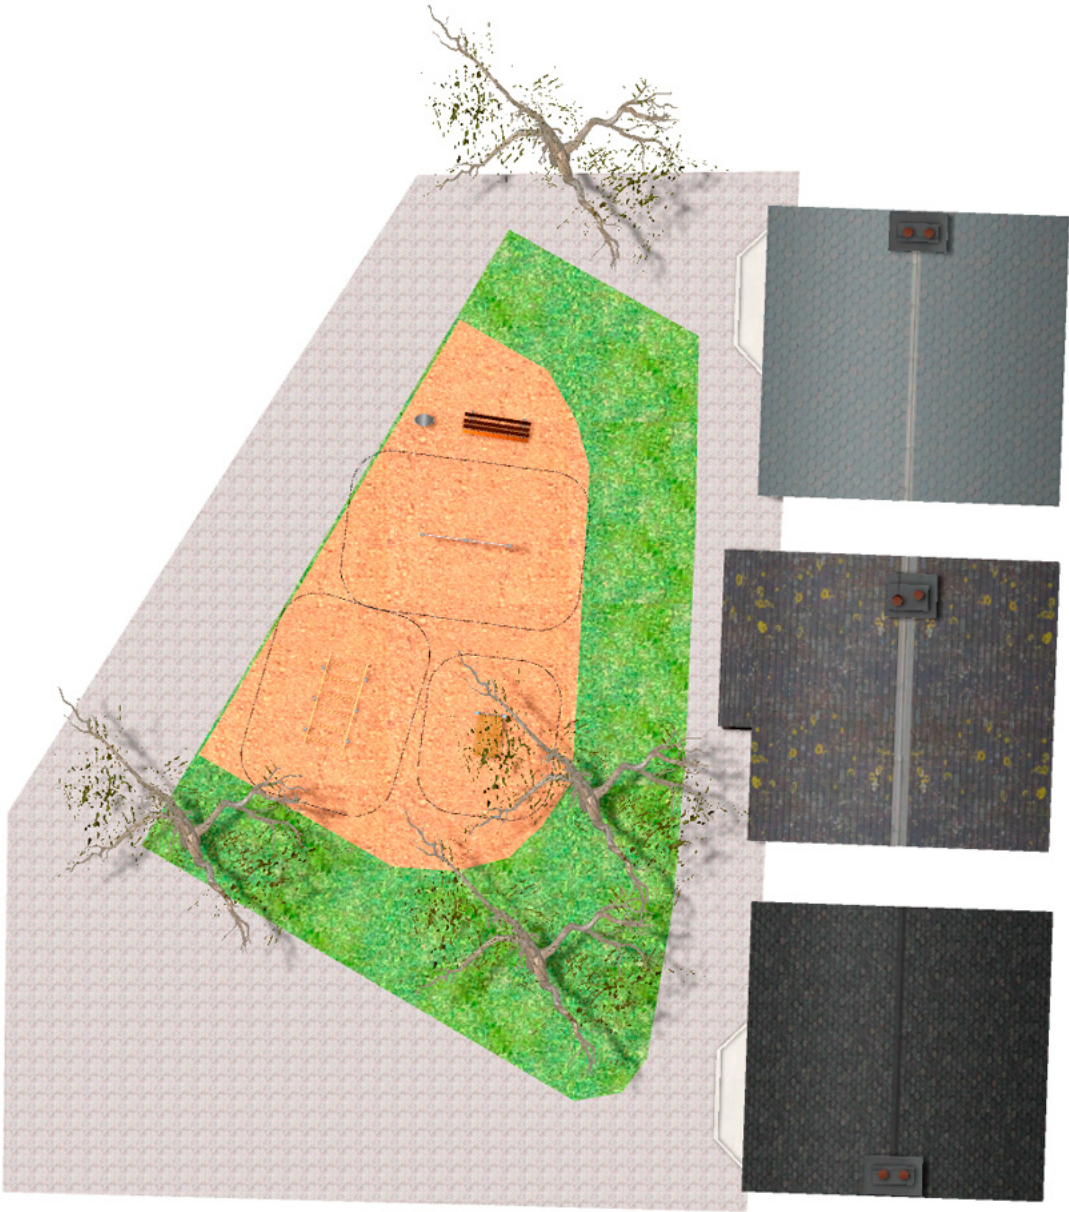

## Projecte

PROJ-008-2018

Superfície: 65 m<sup>2</sup>

Email: [info@benito.com](mailto:info@benito.com)

Telèfon: +34 93 852 1000

# BENITO

-Jocs Infantils