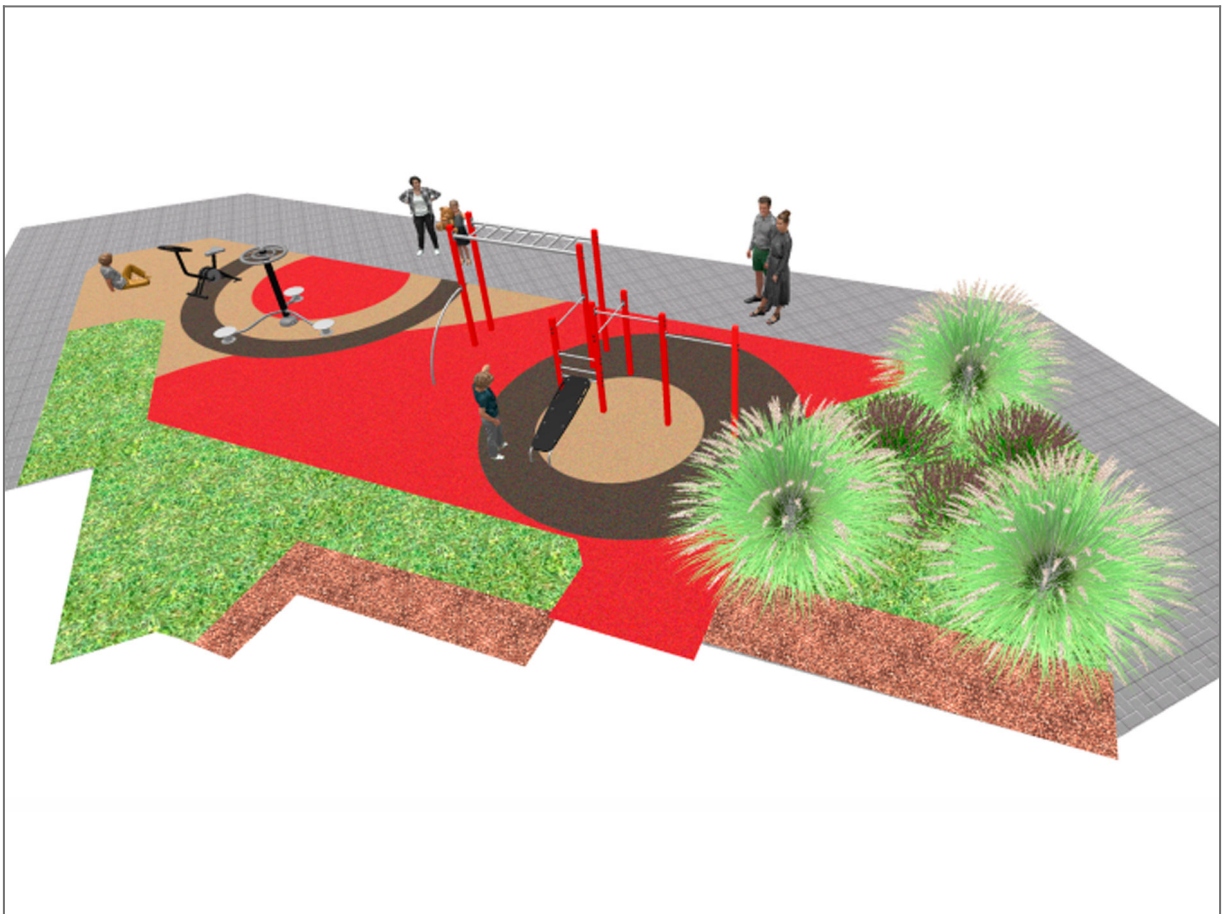

BENITO

-Jocs Infantils

Projecte

PROJ-007-2-2023

Superfície: 76 m²

Email: info@benito.com

Telèfon: +34 93 852 1000

BENITO

-Jocs Infantils

BENITO

-Jocs Infants

BENITO

-Jocs Infants

Producte	Descripció
<p>JCIR23H</p> 	<p>Workfit Pro L BENITO dissenya i fabrica espais esportius i de lleure per fer exercici i gaudir a l'aire lliure sense limitacions. Work-fit PRO és un producte professional dirigit a persones que volen fer un exercici intensiu per enfortir cos i ment . Cadascun dels models dissenyats conté diversos elements per poder realitzar exercicis diversos i complets per tal de desenvolupar una completa forma física.</p> <p>Fitxa Tècnica Certificat</p>
<p>JSA001N</p> 	<p>Waist Els elements saludables de BENITO permeten a les persones grans i adultes, practicar esport tant als espais públics com privats, permetent augmentar el benestar i la qualitat de la vida de les persones, fomentant la salut i les relacions socials.</p> <ul style="list-style-type: none"> - Funcions per a la salut , millora cardiovascular i respiratòria, enfortiment de la musculatura, agilitat, flexibilitat i coordinació de moviments. - Funcions socials , creació d'activitats d'oci, fomentant la integració social, i un ús recreatiu més gran dels espais públics. <p>Fitxa Tècnica Certificat</p>
<p>JSA018N</p> 	<p>Bicycle Els elements saludables de BENITO permeten a les persones grans i adultes, practicar esport tant als espais públics com privats, permetent augmentar el benestar i la qualitat de la vida de les persones, fomentant la salut i les relacions socials.</p> <ul style="list-style-type: none"> - Funcions per a la salut , millora cardiovascular i respiratòria, enfortiment de la musculatura, agilitat, flexibilitat i coordinació de moviments. - Funcions socials , creació d'activitats d'oci, fomentant la integració social, i un ús recreatiu més gran dels espais públics. <p>Fitxa Tècnica Certificat</p>