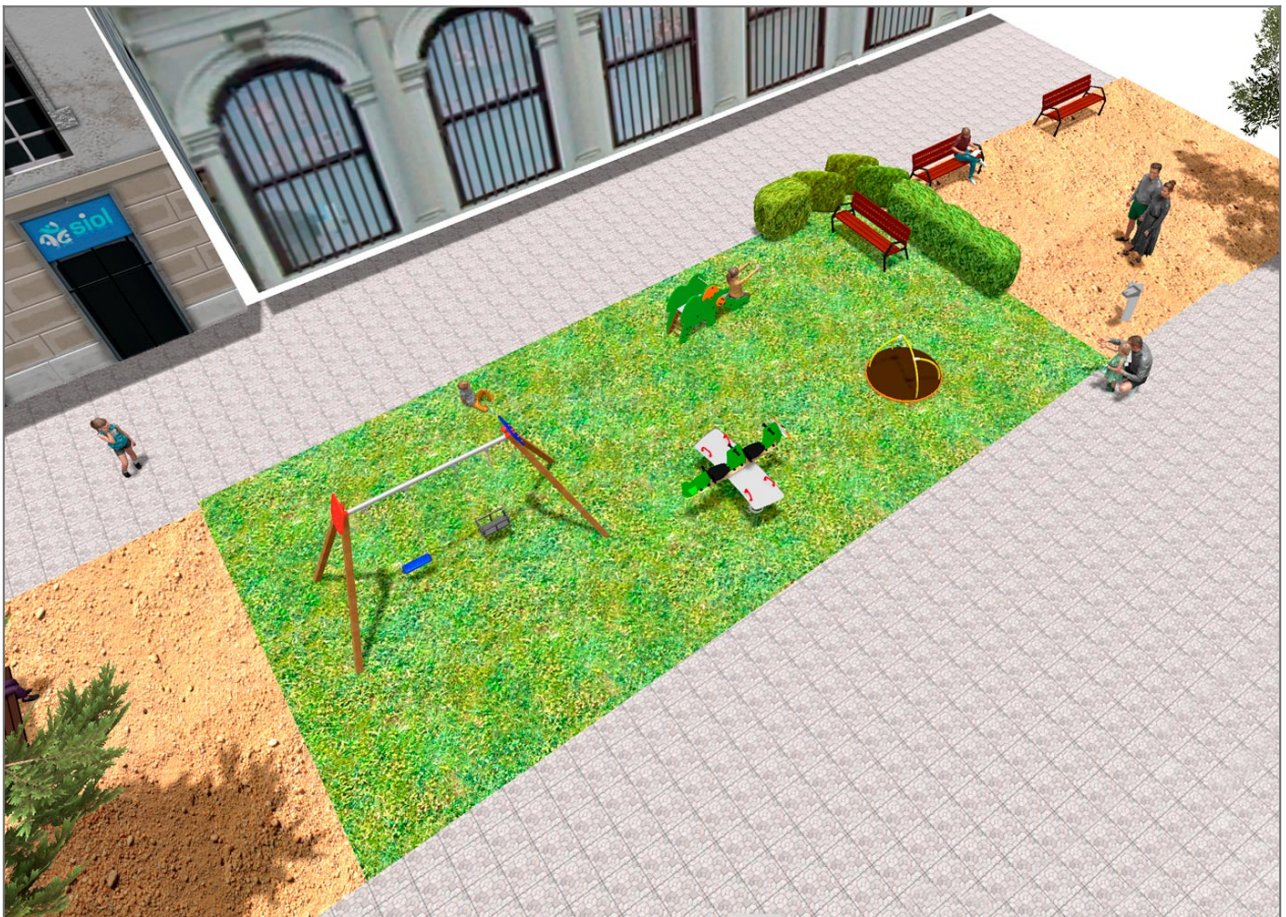

-Jocs Infantils

BENITO

-Jocs Infantils

BENITO

-Jocs Infants

| Producte | Descripció |
|--|---|
| <p>JL1511000</p>  | <p>MADERA 1 plano 1 cuna Gronxadors infantils de diferents materials tant en fusta i acer, amb gran resistència a l'abració, corrosió i molt resistents a la intempèrie. Estructura, fusta laminada: pals de 90x90mm de fusta de pi escandinau laminat i amb tractament autoclau (classe IV). Acabat amb dues capes de lasur.</p> <p>Fitxa Tècnica JL1511000 Certificat Certificat Conformitat</p> |
| <p>JT02</p>  | <p>Camel Panells, HDPE: Polietilè d'alta densitat que es caracteritza per la seva resistència a abracions químics i al que no li afecten la corrosió.</p> <p>Fitxa Tècnica Certificat Certificat Conformitat</p> |
| <p>JFS11</p>  | <p>Sky L'emoció de conduir un avió a tàndem, amb uns amics penjats de les ales. Molls per a nens, divertits i que en potencien l'aprenentatge. Fabricats amb materials resistents i certificats segons la normativa EN1176.</p> <p>Fitxa Tècnica Certificat Certificat Conformitat</p> |
| <p>JC05</p>  | <p>Sputnik Estructura, metall: pilars de Ø35mm galvanitzats i lacats en pols, amb gran resistència a la abració, la corrosió i la intempèrie. La superfície lliscant del tobogan és d'acer inoxidable polit AISI304 de 2mm de gruix i està corbada, ondulada i moldejada en una sola peça.</p> <p>Fitxa Tècnica Certificat Certificat Conformitat</p> |