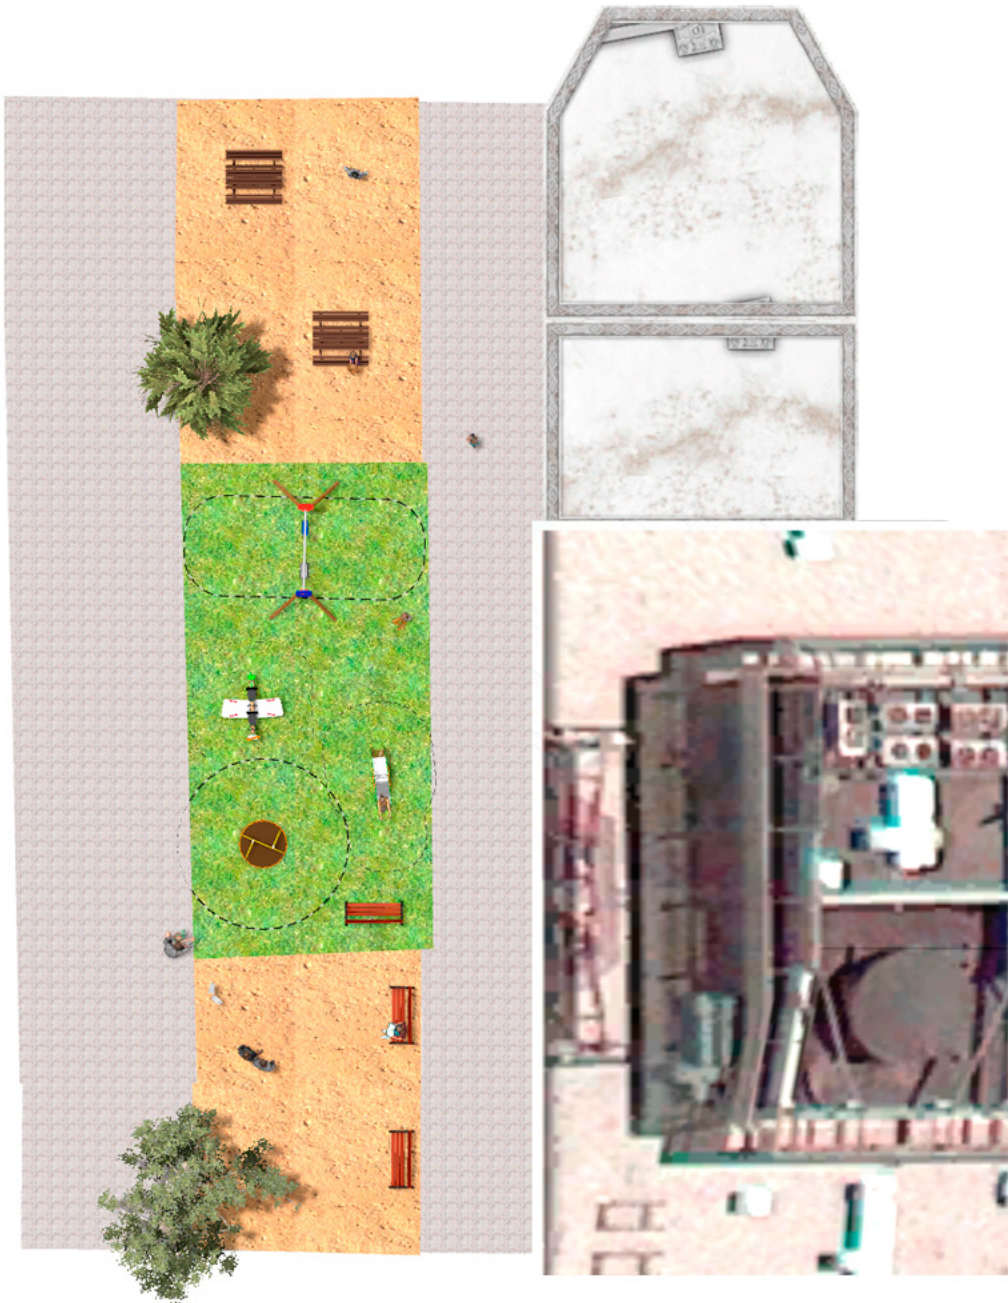

BENITO

-Jocs Infants

Projecte

PROJ-004-2020

Superfície: 125 m²

Email: info@benito.com

Telèfon: +34 93 852 1000

BENITO

-Jocs Infantils

BENITO

-Jocs Infantils

BENITO

-Jocs Infants

| Producte | Descripció |
|--|---|
| <p>JL1511000</p>  | <p>MADERA 1 plano 1 cuna Gronxadors infantils de diferents materials tant en fusta i acer, amb gran resistència a l'abració, corrosió i molt resistents a la intempèrie. Estructura, fusta laminada: pals de 90x90mm de fusta de pi escandinau laminat i amb tractament autoclau (classe IV). Acabat amb dues capes de lasur.</p> <p>Fitxa Tècnica JL1511000 Certificat Certificat Conformitat</p> |
| <p>JT02</p>  | <p>Camel Panells, HDPE: Polietilè d'alta densitat que es caracteritza per la seva resistència a abracions químics i al que no li afecten la corrosió.</p> <p>Fitxa Tècnica Certificat Certificat Conformitat</p> |
| <p>JFS11</p>  | <p>Sky L'emoció de conduir un avió a tàndem, amb uns amics penjats de les ales. Molls per a nens, divertits i que en potencien l'aprenentatge. Fabricats amb materials resistents i certificats segons la normativa EN1176.</p> <p>Fitxa Tècnica Certificat Certificat Conformitat</p> |
| <p>JC05</p>  | <p>Sputnik Estructura, metall: pilars de Ø35mm galvanitzats i lacats en pols, amb gran resistència a la abració, la corrosió i la intempèrie. La superfície lliscant del tobogan és d'acer inoxidable polit AISI304 de 2mm de gruix i està corbada, ondulada i moldejada en una sola peça.</p> <p>Fitxa Tècnica Certificat Certificat Conformitat</p> |