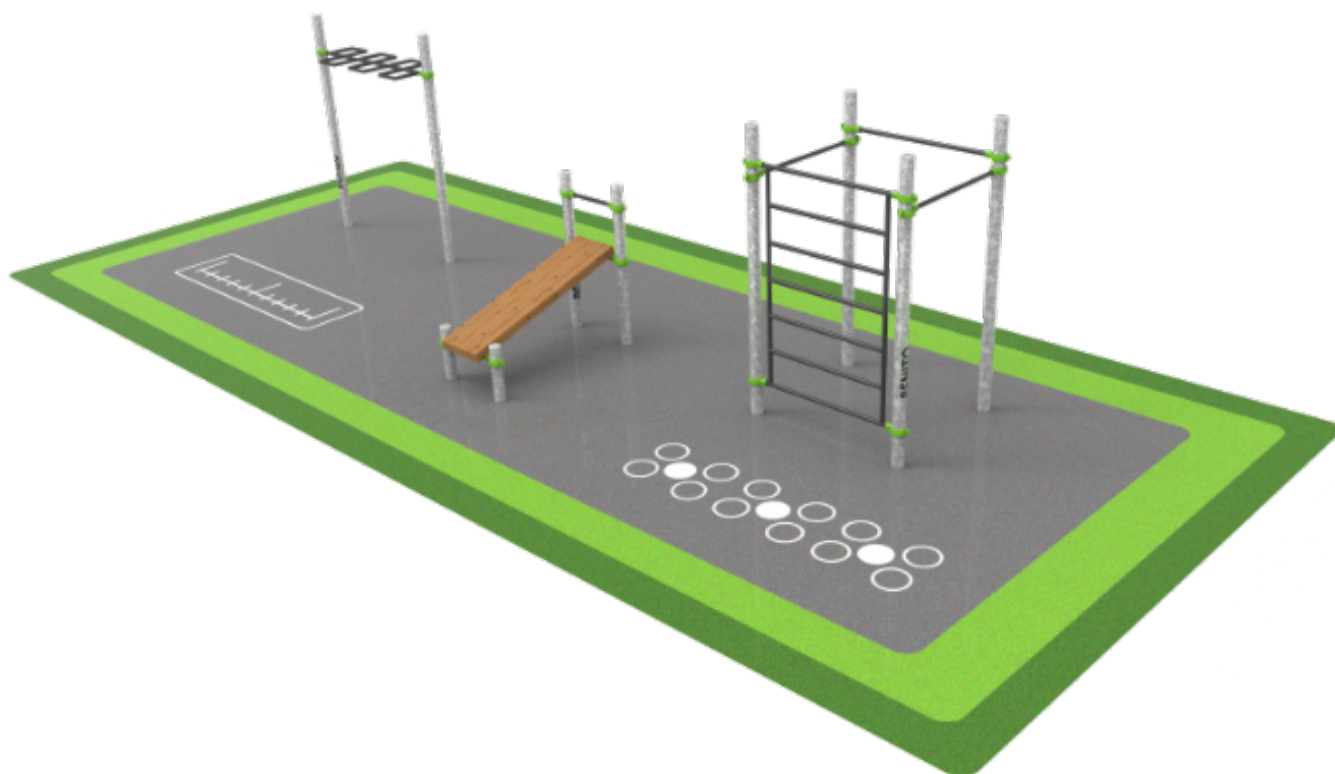

CALISTENIA 70m²

W2201

Lot de 3 equips Street Workout per a parcs segurs i sostenibles

Snake Ref. JSW05 Estructura d'acer galvanitzat en calent (Ø100x3 mm) i barres lacades en pintura de polièster (Ø40x3 mm). Brides d'alumini fos amb acabat verd. Caragoleria galvanitzada i d'acer inoxidable. Gran resistència a l'abració, la corrosió i la intempèrie.

Abdominals I Ref. JSW07 Postes i barres d'acer galvanitzat en calent (Ø100x3 mm i Ø40x3 mm). Superfície d'exercici en fusta laminada de pi escandinau tractada en autoclau i amb acabat lasurat. Brides d'alumini fos amb recobriment en polièster. Caragoleria galvanitzada i inoxidable.

Mixt B Ref. JSW17 Estructura i barres d'acer galvanitzat en calent (Ø100x3 mm i Ø40x3 mm). Brides d'alumini fos pintades en polièster. Caragoleria electrogalvanitzada i inoxidable. Alta resistència a l'ús intensiu i a la intempèrie.