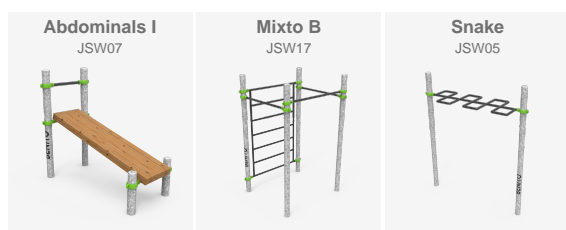

CALISTENIA 70m²

W2201

Lot de 3 equips Street Workout per a parcs segurs i sostenibles

Snake Ref. JSW05 Estructura d'acer galvanitzat en calent (Ø100x3 mm) i barres lacades en pintura de polièster (Ø40x3 mm). Brides d'alumini fos amb acabat verd. Caragoleria galvanitzada i d'acer inoxidable. Gran resistència a l'abració, la corrosió i la intempèrie.

Abdominals I Ref. JSW07 Postes i barres d'acer galvanitzat en calent (Ø100x3 mm i Ø40x3 mm). Superfície d'exercici en fusta laminada de pi escandinau tractada en autoclau i amb acabat lasurat. Brides d'alumini fos amb recobriment en polièster. Caragoleria galvanitzada i inoxidable.

Mixt B Ref. JSW17 Estructura i barres d'acer galvanitzat en calent (Ø100x3 mm i Ø40x3 mm). Brides d'alumini fos pintades en polièster. Caragoleria electrogalvanitzada i inoxidable. Alta resistència a l'ús intensiu i a la intempèrie.