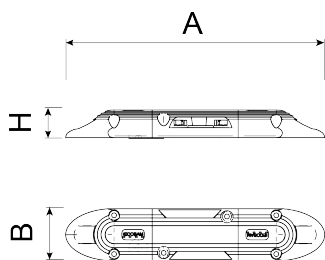

Separador vial ECOBAM

VSE

Separador vial ECOBAM de 80 mm d'altura, fabricat en ferro colat de fosa, fixació extraïble especial ECOBAM subministrada.

Ref.	A	B	H
VSE500	500	80	150
VSE750	750	80	150
VSE1250	1250	80	150