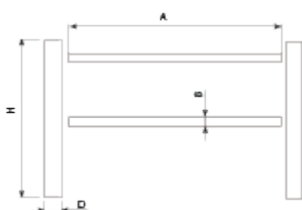

Ref.	A	B	D	H
VRV490/P2			ø150	1500
VRV490/T	2250	ø80		

+49 (0) 521 450 131-2 | mb@bas-mobilier.de