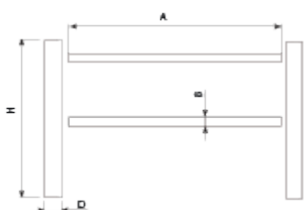

VRV490

Valla

Rural PR

Valla RURAL PR de, mides totals (llarg x alt) 2250x1500 mm, fabricat en plàstic ReBnew (el polímer reciclat de BENITO que està produït íntegrament a partir d'envasos del contenidor groc i no requereix cap tipus de manteniment), composta per pals quadrats de 120x120x100 mm. Ancoratge sobre superfície preparada de formigó, segons superfície i projecte.

Ref.	A	B	D	H
VRV490/P2			ø150	1500
VRV490/T	2250	ø80		