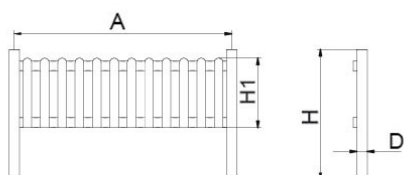

Ref.	A	H	H1	D
VRV480	2500	1500	800	Ø120

+49 (0) 521 450 131-2 | mb@bas-mobilier.de