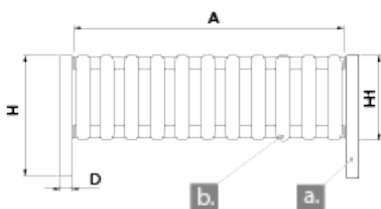

Ref.	A	H	H1	D
a.	VRV470/PR	-	1170	-	90
b.	VRV470/TR	1950	-	700	-

+49 (0) 521 450 131-2 | mb@bas-mobilier.de