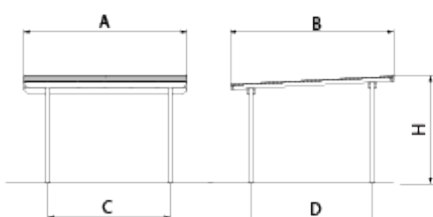

Ref.	A	B	C	C	H
VRP4600	6000	3000	2955	2910	2450

+49 (0) 521 450 131-2 | mb@bas-mobilier.de